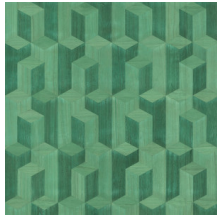

ELEMENTS

Colección Timber

Historia de la colección

La madera: un material auténtico, sofisticado y sostenible. Su belleza reside en su simplicidad y naturaleza pura, incluyendo sus veteados y marcas de nudos.

Especificaciones técnicas

Referencia	<u>38242</u>
Categoría de producto	Couture
Composición	Revestimiento mural natural sobre base no tejida
Descripción	Revestimiento de pared de madera de paulownia, con sus vetas y nudos a la vista
Dimensiones	Ancho 91,44 cm / se vende por metro lineal
Case	Case recto 45 cm
Pegamento	Arte Clearpro o una cola de dispersión de buena calidad
Cómo encolar	Humedecer el producto, encolar la pared
Resistencia a la luz	Buena resistencia a la luz
Cómo retirar	Arrancable en seco
Certificado ignífugo EU	B-s1, d0
Certificado ignífugo US	Class A
Mantenimiento	Lavable

Colores (5)

38240

38241

38242

38243

38244

Vista

Más información? [Haga clic aquí](#)