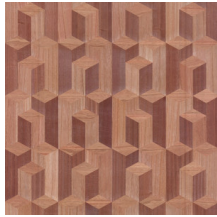

Especificaciones técnicas

Referencia	<u>38242</u>
Categoría de producto	Couture
Composición	Revestimiento mural natural sobre base no tejida
Descripción	Revestimiento de pared de madera de paulownia, con sus vetas y nudos a la vista
Dimensiones	Ancho 91,44 cm / se vende por metro lineal
Case	Case recto 45 cm
Pegamento	Arte Clearpro o una cola de dispersión de buena calidad
Cómo encolar	Humedecer el producto, encolar la pared
Resistencia a la luz	Buena resistencia a la luz
Cómo retirar	Arrancable en seco
Certificado ignífugo EU	B-s1, d0
Certificado ignífugo US	Class A
Mantenimiento	Lavable

Colores (5)

38240

38241

38242

38243

38244

Vista

Más información? [Haga clic aquí](#)