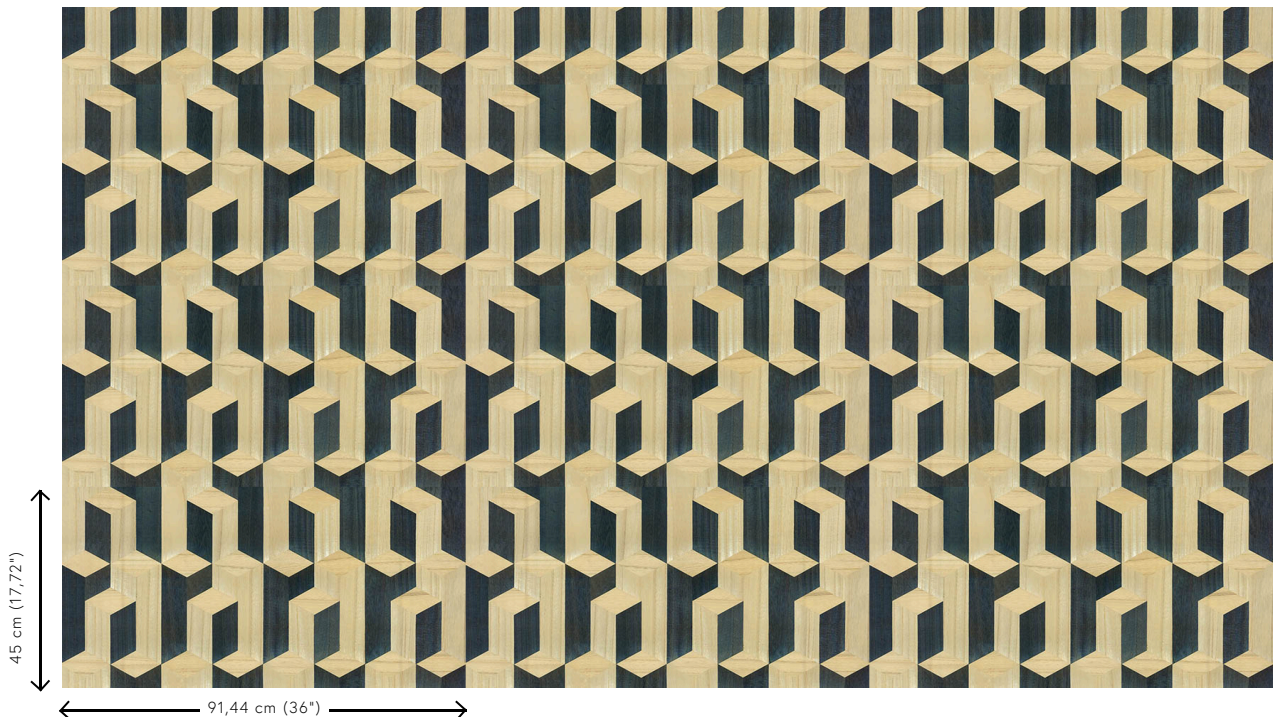

Especificaciones técnicas

Referencia	<u>38242</u>
Categoría de producto	Couture
Composición	Revestimiento mural natural sobre base no tejida
Descripción	Revestimiento de pared de madera de paulownia, con sus vetas y nudos a la vista
Dimensiones	Ancho 91,44 cm / se vende por metro lineal
Case	Case recto 45 cm
Pegamento	Arte Clearpro o una cola de dispersión de buena calidad
Cómo encolar	Humedecer el producto, encolar la pared
Resistencia a la luz	Buena resistencia a la luz
Cómo retirar	Arrancable en seco
Certificado ignífugo EU	B-s1, d0
Certificado ignífugo US	Class A
Mantenimiento	Lavable

Colores (5)

38240

38241

38242

38243

38244

Vista

Más información? [Haga clic aquí](#)