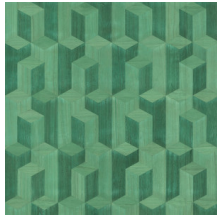

ELEMENTS

Colección Timber

Historia de la colección

La madera: un material auténtico, sofisticado y sostenible. Su belleza reside en su simplicidad y naturaleza pura, incluyendo sus veteados y marcas de nudos.

Especificaciones técnicas

Referencia	<u>38243</u>
Categoría de producto	Couture
Composición	Revestimiento mural natural sobre base no tejida
Descripción	Revestimiento de pared de madera de paulownia, con sus vetas y nudos a la vista
Dimensiones	Ancho 91,44 cm / se vende por metro lineal
Case	Case recto 45 cm
Pegamento	Arte Clearpro o una cola de dispersión de buena calidad
Cómo encolar	Humedecer el producto, encolar la pared
Resistencia a la luz	Buena resistencia a la luz
Cómo retirar	Arrancable en seco
Certificado ignífugo EU	B-s1, d0
Certificado ignífugo US	Class A
Mantenimiento	Lavable

Colores (5)

38240

38241

38242

38243

38244

Vista

Más información? [Haga clic aquí](#)