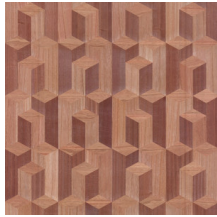

Especificaciones técnicas

Referencia	<u>38243</u>
Categoría de producto	Couture
Composición	Revestimiento mural natural sobre base no tejida
Descripción	Revestimiento de pared de madera de paulownia, con sus vetas y nudos a la vista
Dimensiones	Ancho 91,44 cm / se vende por metro lineal
Case	Case recto 45 cm
Pegamento	Arte Clearpro o una cola de dispersión de buena calidad
Cómo encolar	Humedecer el producto, encolar la pared
Resistencia a la luz	Buena resistencia a la luz
Cómo retirar	Arrancable en seco
Certificado ignífugo EU	B-s1, d0
Certificado ignífugo US	Class A
Mantenimiento	Lavable

Colores (5)

38240

38241

38242

38243

38244

Vista

Más información? [Haga clic aquí](#)