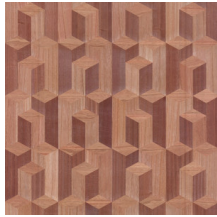

Especificaciones técnicas

Referencia	<u>38244</u>
Categoría de producto	Couture
Composición	Revestimiento mural natural sobre base no tejida
Descripción	Revestimiento de pared de madera de paulownia, con sus vetas y nudos a la vista
Dimensiones	Ancho 91,44 cm / se vende por metro lineal
Case	Case recto 45 cm
Pegamento	Arte Clearpro o una cola de dispersión de buena calidad
Cómo encolar	Humedecer el producto, encolar la pared
Resistencia a la luz	Buena resistencia a la luz
Cómo retirar	Arrancable en seco
Certificado ignífugo EU	B-s1, d0
Certificado ignífugo US	Class A
Mantenimiento	Lavable

Colores (5)

38240

38241

38242

38243

38244

Vista

Más información? [Haga clic aquí](#)