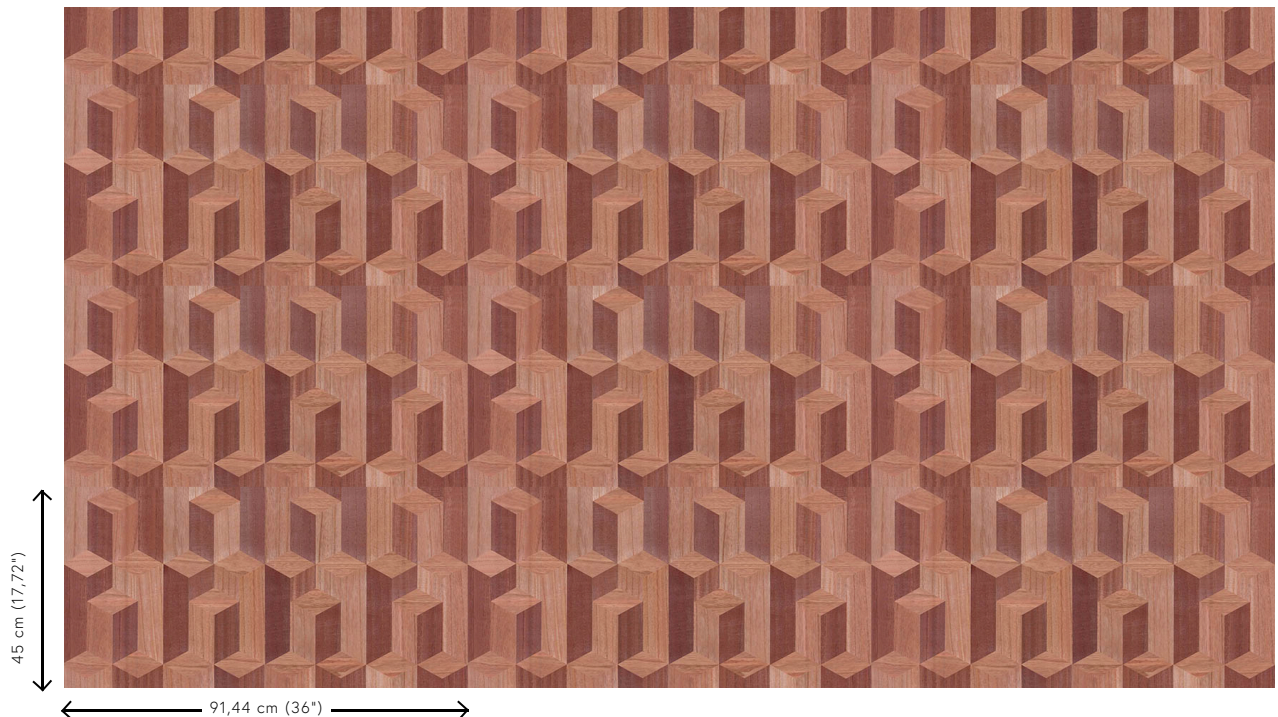

Colores (5)

38240

38241

38242

38243

38244

Vista

Más información? [Haga clic aquí](#)

Solicita muestras, calcule cantidades, vea videos de instrucciones, descargue información técnica y más:
www.arte-international.com

ARTE®

wallcoverings for the ultimate in refinement