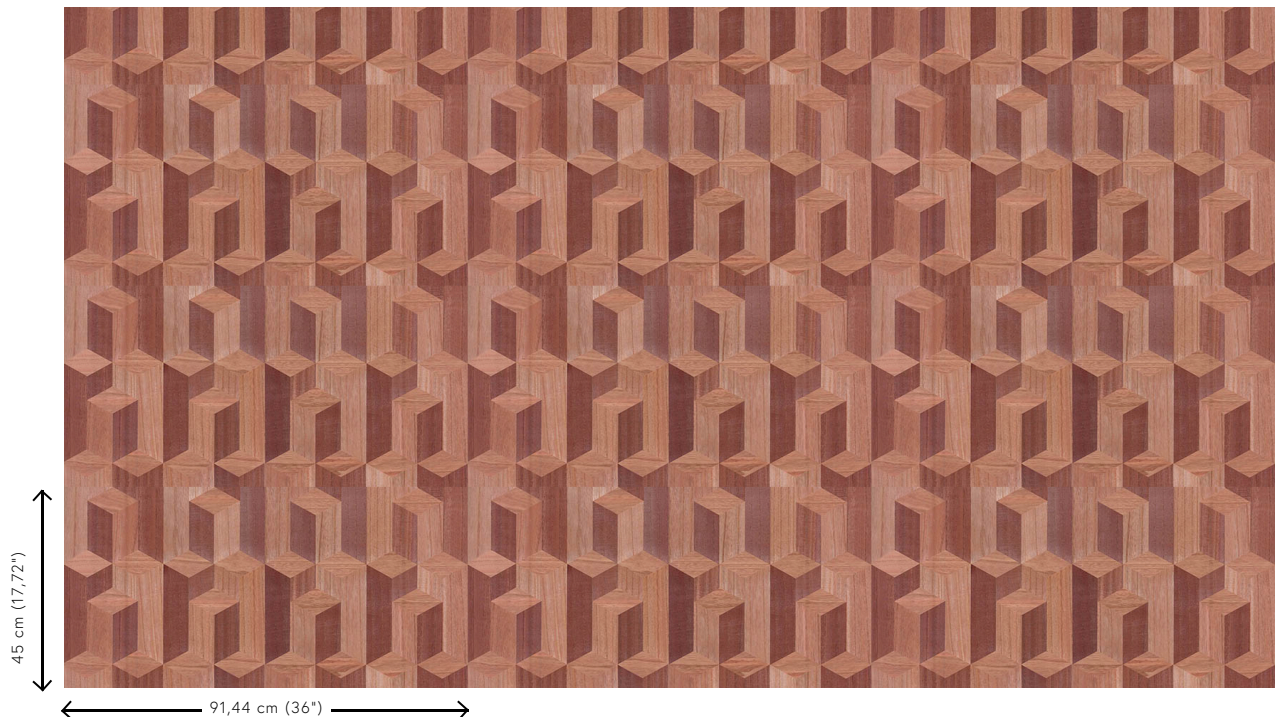

Especificaciones técnicas

Referencia	<u>38244</u>
Categoría de producto	Couture
Composición	Revestimiento mural natural sobre base no tejida
Descripción	Revestimiento de pared de madera de paulownia, con sus vetas y nudos a la vista
Dimensiones	Ancho 91,44 cm / se vende por metro lineal
Case	Case recto 45 cm
Pegamento	Arte Clearpro o una cola de dispersión de buena calidad
Cómo encolar	Humedecer el producto, encolar la pared
Resistencia a la luz	Buena resistencia a la luz
Cómo retirar	Arrancable en seco
Certificado ignífugo EU	B-s1, d0
Certificado ignífugo US	Class A
Mantenimiento	Lavable

Colores (5)

38240

38241

38242

38243

38244

Vista

Más información? [Haga clic aquí](#)