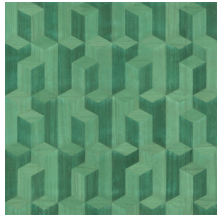

## Especificaciones técnicas

Referencia	<u>38244</u>
Categoría de producto	Couture
Composición	Revestimiento mural natural sobre base no tejida
Descripción	Revestimiento de pared de madera de paulownia, con sus vetas y nudos a la vista
Dimensiones	Ancho 91,44 cm / se vende por metro lineal
Case	Case recto 45 cm
Pegamento	Arte Clearpro o una cola de dispersión de buena calidad
Cómo encolar	Humedecer el producto, encolar la pared
Resistencia a la luz	Buena resistencia a la luz
Cómo retirar	Arrancable en seco
Certificado ignífugo EU	B-s1, d0
Certificado ignífugo US	Class A
Mantenimiento	Lavable

## Colores (5)

38240

38241

38242

38243

38244