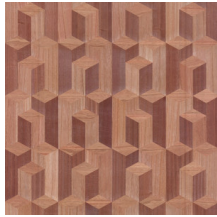

## Especificaciones técnicas

Referencia	<u>38244</u>
Categoría de producto	Couture
Composición	Revestimiento mural natural sobre base no tejida
Descripción	Revestimiento de pared de madera de paulownia, con sus vetas y nudos a la vista
Dimensiones	Ancho 91,44 cm / se vende por metro lineal
Case	Case recto 45 cm
Pegamento	Arte Clearpro o una cola de dispersión de buena calidad
Cómo encolar	Humedecer el producto, encolar la pared
Resistencia a la luz	Buena resistencia a la luz
Cómo retirar	Arrancable en seco
Certificado ignífugo EU	B-s1, d0
Certificado ignífugo US	Class A
Mantenimiento	Lavable

## Colores (5)

38240

38241

38242

38243

38244