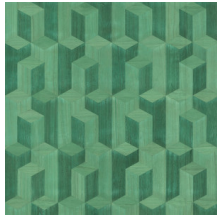

ELEMENTS

Colección Timber

Historia de la colección

La madera: un material auténtico, sofisticado y sostenible. Su belleza reside en su simplicidad y naturaleza pura, incluyendo sus veteados y marcas de nudos.

Especificaciones técnicas

Referencia	<u>38244</u>
Categoría de producto	Couture
Composición	Revestimiento mural natural sobre base no tejida
Descripción	Revestimiento de pared de madera de paulownia, con sus vetas y nudos a la vista
Dimensiones	Ancho 91,44 cm / se vende por metro lineal
Case	Case recto 45 cm
Pegamento	Arte Clearpro o una cola de dispersión de buena calidad
Cómo encolar	Humedecer el producto, encolar la pared
Resistencia a la luz	Buena resistencia a la luz
Cómo retirar	Arrancable en seco
Certificado ignífugo EU	B-s1, d0
Certificado ignífugo US	Class A
Mantenimiento	Lavable

Colores (5)

38240

38241

38242

38243

38244

Vista

Más información? [Haga clic aquí](#)