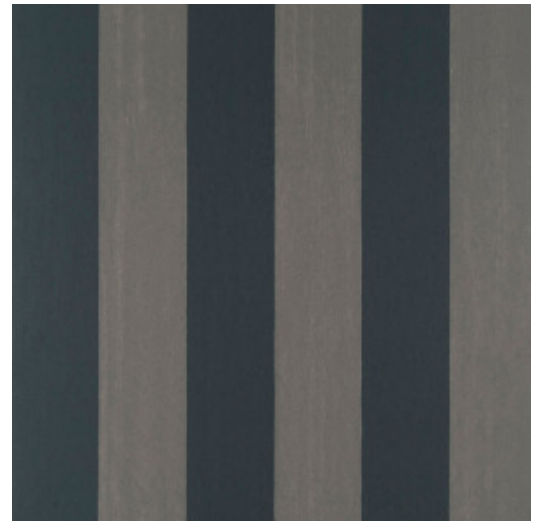

STRIPE

Colección Flamant - The Wallpaper
Collection

Historia de la colección

Una colección inspirada en el carácter imperecedero del lino, un material utilizado para decorar interiores desde hace décadas. Este papel pintado ofrece la misma calidez, tacto y aspecto natural. Además, al igual que el lino, es excepcionalmente duradero y transpirable, con lo que permite a las paredes respirar.

Especificaciones técnicas

Referencia	<u>40040</u> • Town
Categoría de producto	Refined
Composición	Papel pintado sobre base no tejida
Descripción	Papel pintado con una elegante textura de lino
Dimensiones	Rollos de 8,50 x 0,70 m = 6 m ²
Case	Case libre 0 cm
Pegamento	Arte Clearpro o una cola de dispersión de buena calidad
Cómo encolar	Encolar la pared
Resistencia a la luz	Buena resistencia a la luz
Cómo retirar	Arrancable en seco
Certificado ignífugo EU	B-s1, d0
Certificado ignífugo US	Class A
Mantenimiento	Súper lavable
IMO Certified	

Colores (7)

40040

40041

40042

40043

40044

40045

40046