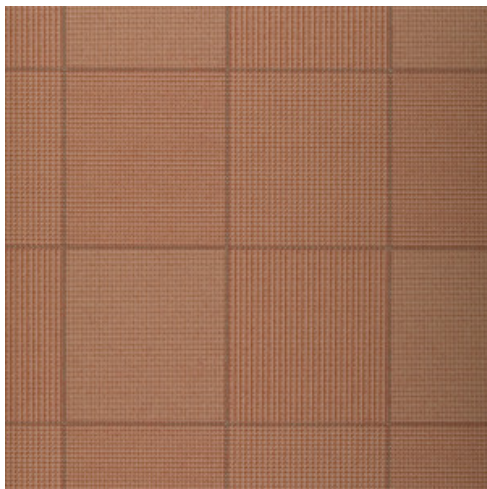

Colores (4)

40060