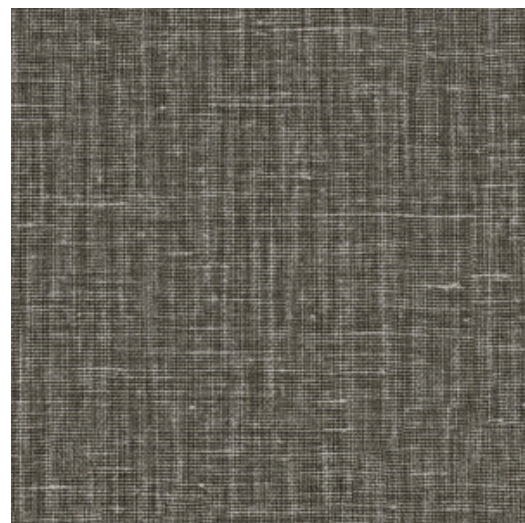

GIOCO

Colección Lino

Historia de la colección

El lino es un elemento muy apreciado en los interiores desde hace siglos. Es un clásico que no pasa de moda y presenta un aspecto natural, con una estructura irregular, que puede ser muy pronunciada o muy sutil, en función del hilo utilizado. Sin embargo, esta textura única y característica es precisamente lo que lo convierte en un material tan carismático.

Especificaciones técnicas

Referencia	<u>40521</u>
Categoría de producto	Refined
Composición	Papel pintado de vinilo sobre base de papel
Descripción	Revestimiento de pared con aspecto realista de lino natural
Dimensiones	ROLLO XL: rollos de 10,05 x 1,00 m = 10 m ²
Case	Case libre 0 cm
Pegamento	Arte Clearpro o una cola de dispersión de buena calidad
Cómo encolar	Método 1: encolar la pared y humedecer el revestimiento mural. Método 2: encolar el revestimiento mural.
Resistencia a la luz	Buena resistencia a la luz
Cómo retirar	Pelable
Certificado ignífugo EU	B-s2, d0
Certificado ignífugo US	Class A
Mantenimiento	Súper lavable

Colores (17)

40520

40521

40522

40523

40524

40525

40526