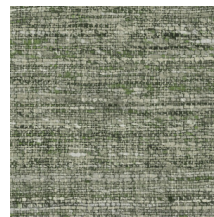

ASPERO

Colección Lino

Historia de la colección

El lino es un elemento muy apreciado en los interiores desde hace siglos. Es un clásico que no pasa de moda y presenta un aspecto natural, con una estructura irregular, que puede ser muy pronunciada o muy sutil, en función del hilo utilizado. Sin embargo, esta textura única y característica es precisamente lo que lo convierte en un material tan carismático.

Especificaciones técnicas

Referencia	<u>40540</u>
Categoría de producto	Refined
Composición	Papel pintado de vinilo sobre base de papel
Descripción	Revestimiento de pared con aspecto realista de lino natural
Dimensiones	ROLLO XL: rollos de 10,05 x 1,00 m = 10 m ²
Case	Case recto 91 cm, o case libre 0 cm
Observación	Aspero puede colgarse de dos maneras distintas: casando las tiras, para lograr un conjunto uniforme, o sin casar, para conseguir el efecto del lino natural
Pegamento	Arte Clearpro o una cola de dispersión de buena calidad
Cómo encolar	Método 1: encolar la pared y humedecer el revestimiento mural. Método 2: encolar el revestimiento mural.
Resistencia a la luz	Buena resistencia a la luz
Cómo retirar	Pelable
Certificado ignífugo EU	B-s2, d0
Certificado ignífugo US	Class A
Mantenimiento	Súper lavable

Colores (10)

40540

40541

40542

40543

40544

40545

40546