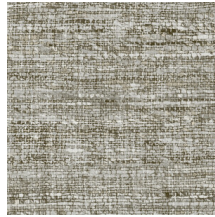

ASPERO

Colección Textura

Historia de la colección

Las texturas más bellas de la naturaleza también lucen en todo su esplendor en la pared. De hierbas tejidas a hojas trenzadas e incluso cuero: en forma de papel pintado son más bonitos que nunca. Se complementan con texturas de lino áspero o simplemente tejido muy fino y seda brillante. La paleta de esta colección de vinilos va desde los tonos suaves que nunca pasan de moda hasta los colores más llamativos.

Especificaciones técnicas

Referencia	<u>40540A</u> • Malt
Categoría de producto	Refined
Composición	Papel pintado de vinilo sobre base de papel
Descripción	Un patrón de tejido pronunciado y grueso, con una estructura de lino auténtica
Dimensiones	Rollos de 10,05 m x 1,00 m = 10 m ²
Case	Case recto 91 cm, or free match 0 cm (0.00")
Pegamento	Arte Clearpro o una cola de dispersión de buena calidad
Cómo encolar	Método 1: encolar la pared y humedecer el revestimiento mural. Método 2: encolar el revestimiento mural.
Resistencia a la luz	Buena resistencia a la luz
Cómo retirar	Pelable
Certificado ignífugo EU	B-s2, d0
Certificado ignífugo US	Class A
Mantenimiento	Súper lavable

Colores (6)

40540A

40541A

40542A

40545A

40546A

40549A

Más información? [Haga clic aquí](#)