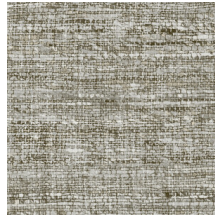

## Historia de la colección

Las texturas más bellas de la naturaleza también lucen en todo su esplendor en la pared. De hierbas tejidas a hojas trenzadas e incluso cuero: en forma de papel pintado son más bonitos que nunca. Se complementan con texturas de lino áspero o simplemente tejido muy fino y seda brillante. La paleta de esta colección de vinilos va desde los tonos suaves que nunca pasan de moda hasta los colores más llamativos.

## Especificaciones técnicas

|                         |  |
|-------------------------|--|
| Referencia              | <u>40540A</u> • Malt   |
| Categoría de producto   | Refined  |
| Composición             | Papel pintado de vinilo sobre base de papel  |
| Descripción             | Un patrón de tejido pronunciado y grueso, con una estructura de lino auténtica                           |
| Dimensiones             | Rollos de 10,05 m x 1,00 m = 10 m <sup>2</sup>   |
| Case                    | Case recto 91 cm, or free match 0 cm (0.00")   |
| Pegamento               | Arte Clearpro o una cola de dispersión de buena calidad  |
| Cómo encolar            | Método 1: encolar la pared y humedecer el revestimiento mural. Método 2: encolar el revestimiento mural. |
| Resistencia a la luz    | Buena resistencia a la luz   |
| Cómo retirar            | Pelable  |
| Certificado ignífugo EU | B-s2, d0   |
| Certificado ignífugo US | Class A  |
| Mantenimiento           | Súper lavable  |

## Colores (6)

40540A

40541A

40542A

40545A

40546A

40549A

Más información? [Haga clic aquí](#)