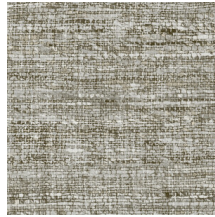

40549

Más información? [Haga clic aquí](#)

Solicita muestras, calcule cantidades, vea videos de instrucciones, descargue información técnica y más:
www.arte-international.com

ARTE®

wallcoverings for the ultimate in refinement