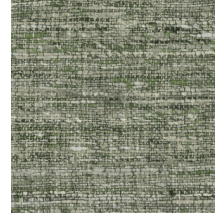

## Especificaciones técnicas

Referencia	<u>40542</u>
Categoría de producto	Refined
Composición	Papel pintado de vinilo sobre base de papel
Descripción	Revestimiento de pared con aspecto realista de lino natural
Dimensiones	ROLLO XL: rollos de 10,05 x 1,00 m = 10 m <sup>2</sup>
Case	Case recto 91 cm, o case libre 0 cm
Observación	Aspero puede colgarse de dos maneras distintas: casando las tiras, para lograr un conjunto uniforme, o sin casar, para conseguir el efecto del lino natural
Pegamento	Arte Clearpro o una cola de dispersión de buena calidad
Cómo encolar	Método 1: encolar la pared y humedecer el revestimiento mural. Método 2: encolar el revestimiento mural.
Resistencia a la luz	Buena resistencia a la luz
Cómo retirar	Pelable
Certificado ignífugo EU	B-s2, d0
Certificado ignífugo US	Class A
Mantenimiento	Súper lavable

## Colores (10)

40540

40541

40542

40543

40544

40545

40546