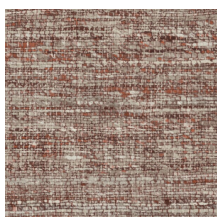

Colores (10)

40540

40541

40542

40543

40544

40545

40546

40547

40548

40549

Más información? [Haga clic aquí](#)

Solicita muestras, calcule cantidades, vea videos de instrucciones, descargue información técnica y más:
www.arte-international.com

ARTE®

wallcoverings for the ultimate in refinement