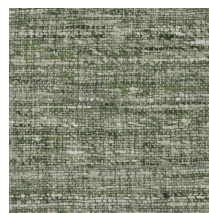

ASPERO

Colección Lino

Historia de la colección

El lino es un elemento muy apreciado en los interiores desde hace siglos. Es un clásico que no pasa de moda y presenta un aspecto natural, con una estructura irregular, que puede ser muy pronunciada o muy sutil, en función del hilo utilizado. Sin embargo, esta textura única y característica es precisamente lo que lo convierte en un material tan carismático.

Especificaciones técnicas

Referencia	<u>40544</u>
Categoría de producto	Refined
Composición	Papel pintado de vinilo sobre base de papel
Descripción	Revestimiento de pared con aspecto realista de lino natural
Dimensiones	ROLLO XL: rollos de 10,05 x 1,00 m = 10 m ²
Case	Case recto 91 cm, o case libre 0 cm
Observación	Aspero puede colgarse de dos maneras distintas: casando las tiras, para lograr un conjunto uniforme, o sin casar, para conseguir el efecto del lino natural
Pegamento	Arte Clearpro o una cola de dispersión de buena calidad
Cómo encolar	Método 1: encolar la pared y humedecer el revestimiento mural. Método 2: encolar el revestimiento mural.
Resistencia a la luz	Buena resistencia a la luz
Cómo retirar	Pelable
Reacción al fuego EU	B-s2, d0
Reacción al fuego US	Class A
Mantenimiento	Súper lavable

Colores (10)

40540

40541

40542

40543

40544

40545

40546