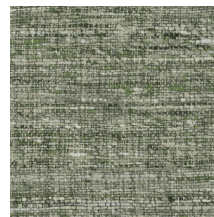

## Especificaciones técnicas

Referencia	<u>40544</u>
Categoría de producto	Refined
Composición	Papel pintado de vinilo sobre base de papel
Descripción	Revestimiento de pared con aspecto realista de lino natural
Dimensiones	ROLLO XL: rollos de 10,05 x 1,00 m = 10 m <sup>2</sup>
Case	Case recto 91 cm, o case libre 0 cm
Observación	Aspero puede colgarse de dos maneras distintas: casando las tiras, para lograr un conjunto uniforme, o sin casar, para conseguir el efecto del lino natural
Pegamento	Arte Clearpro o una cola de dispersión de buena calidad
Cómo encolar	Método 1: encolar la pared y humedecer el revestimiento mural. Método 2: encolar el revestimiento mural.
Resistencia a la luz	Buena resistencia a la luz
Cómo retirar	Pelable
Certificado ignífugo EU	B-s2, d0
Certificado ignífugo US	Class A
Mantenimiento	Súper lavable

## Colores (10)

40540

40541

40542

40543

40544

40545

40546