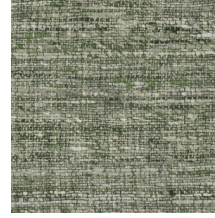

Especificaciones técnicas

Referencia	<u>40544</u>
Categoría de producto	Refined
Composición	Papel pintado de vinilo sobre base de papel
Descripción	Revestimiento de pared con aspecto realista de lino natural
Dimensiones	ROLLO XL: rollos de 10,05 x 1,00 m = 10 m ²
Case	Case recto 91 cm, o case libre 0 cm
Observación	Aspero puede colgarse de dos maneras distintas: casando las tiras, para lograr un conjunto uniforme, o sin casar, para conseguir el efecto del lino natural
Pegamento	Arte Clearpro o una cola de dispersión de buena calidad
Cómo encolar	Método 1: encolar la pared y humedecer el revestimiento mural. Método 2: encolar el revestimiento mural.
Resistencia a la luz	Buena resistencia a la luz
Cómo retirar	Pelable
Certificado ignífugo EU	B-s2, d0
Certificado ignífugo US	Class A
Mantenimiento	Súper lavable

Colores (10)

40540

40541

40542

40543

40544

40545

40546