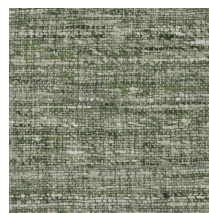

## Especificaciones técnicas

Referencia	<u>40546</u>
Categoría de producto	Refined
Composición	Papel pintado de vinilo sobre base de papel
Descripción	Revestimiento de pared con aspecto realista de lino natural
Dimensiones	ROLLO XL: rollos de 10,05 x 1,00 m = 10 m <sup>2</sup>
Case	Case recto 91 cm, o case libre 0 cm
Observación	Aspero puede colgarse de dos maneras distintas: casando las tiras, para lograr un conjunto uniforme, o sin casar, para conseguir el efecto del lino natural
Pegamento	Arte Clearpro o una cola de dispersión de buena calidad
Cómo encolar	Método 1: encolar la pared y humedecer el revestimiento mural. Método 2: encolar el revestimiento mural.
Resistencia a la luz	Buena resistencia a la luz
Cómo retirar	Pelable
Reacción al fuego EU	B-s2, d0
Reacción al fuego US	Class A
Mantenimiento	Súper lavable

## Colores (10)

40540

40541

40542

40543

40544

40545

40546