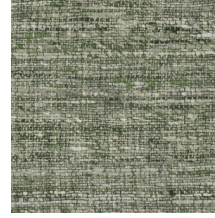

Especificaciones técnicas

Referencia	<u>40546</u>
Categoría de producto	Refined
Composición	Papel pintado de vinilo sobre base de papel
Descripción	Revestimiento de pared con aspecto realista de lino natural
Dimensiones	ROLLO XL: rollos de 10,05 x 1,00 m = 10 m ²
Case	Case recto 91 cm, o case libre 0 cm
Observación	Aspero puede colgarse de dos maneras distintas: casando las tiras, para lograr un conjunto uniforme, o sin casar, para conseguir el efecto del lino natural
Pegamento	Arte Clearpro o una cola de dispersión de buena calidad
Cómo encolar	Método 1: encolar la pared y humedecer el revestimiento mural. Método 2: encolar el revestimiento mural.
Resistencia a la luz	Buena resistencia a la luz
Cómo retirar	Pelable
Certificado ignífugo EU	B-s2, d0
Certificado ignífugo US	Class A
Mantenimiento	Súper lavable

Colores (10)

40540

40541

40542

40543

40544

40545

40546