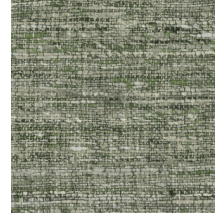

## Especificaciones técnicas

Referencia	<u>40547</u>
Categoría de producto	Refined
Composición	Papel pintado de vinilo sobre base de papel
Descripción	Revestimiento de pared con aspecto realista de lino natural
Dimensiones	ROLLO XL: rollos de 10,05 x 1,00 m = 10 m <sup>2</sup>
Case	Case recto 91 cm, o case libre 0 cm
Observación	Aspero puede colgarse de dos maneras distintas: casando las tiras, para lograr un conjunto uniforme, o sin casar, para conseguir el efecto del lino natural
Pegamento	Arte Clearpro o una cola de dispersión de buena calidad
Cómo encolar	Método 1: encolar la pared y humedecer el revestimiento mural. Método 2: encolar el revestimiento mural.
Resistencia a la luz	Buena resistencia a la luz
Cómo retirar	Pelable
Certificado ignífugo EU	B-s2, d0
Certificado ignífugo US	Class A
Mantenimiento	Súper lavable

## Colores (10)

40540

40541

40542

40543

40544

40545

40546