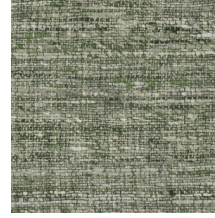

Especificaciones técnicas

Referencia	<u>40549</u>
Categoría de producto	Refined
Composición	Papel pintado de vinilo sobre base de papel
Descripción	Revestimiento de pared con aspecto realista de lino natural
Dimensiones	ROLLO XL: rollos de 10,05 x 1,00 m = 10 m ²
Case	Case recto 91 cm, o case libre 0 cm
Observación	Aspero puede colgarse de dos maneras distintas: casando las tiras, para lograr un conjunto uniforme, o sin casar, para conseguir el efecto del lino natural
Pegamento	Arte Clearpro o una cola de dispersión de buena calidad
Cómo encolar	Método 1: encolar la pared y humedecer el revestimiento mural. Método 2: encolar el revestimiento mural.
Resistencia a la luz	Buena resistencia a la luz
Cómo retirar	Pelable
Certificado ignífugo EU	B-s2, d0
Certificado ignífugo US	Class A
Mantenimiento	Súper lavable

Colores (10)

40540

40541

40542

40543

40544

40545

40546