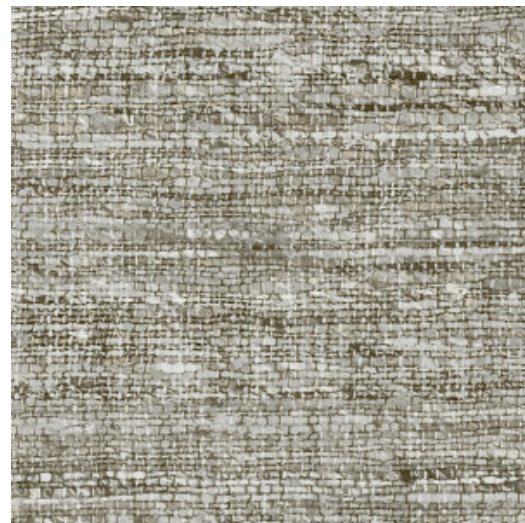

# ASPERO

Colección Lino

## Historia de la colección

El lino es un elemento muy apreciado en los interiores desde hace siglos. Es un clásico que no pasa de moda y presenta un aspecto natural, con una estructura irregular, que puede ser muy pronunciada o muy sutil, en función del hilo utilizado. Sin embargo, esta textura única y característica es precisamente lo que lo convierte en un material tan carismático.

## Especificaciones técnicas

|                         |   |
|-------------------------|---|
| Referencia              | <u>40549</u>  |
| Categoría de producto   | Refined   |
| Composición             | Papel pintado de vinilo sobre base de papel   |
| Descripción             | Revestimiento de pared con aspecto realista de lino natural   |
| Dimensiones             | ROLLO XL: rollos de 10,05 x 1,00 m = 10 m <sup>2</sup>  |
| Case                    | Case recto 91 cm, o case libre 0 cm   |
| Observación             | Aspero puede colgarse de dos maneras distintas: casando las tiras, para lograr un conjunto uniforme, o sin casar, para conseguir el efecto del lino natural |
| Pegamento               | Arte Clearpro o una cola de dispersión de buena calidad   |
| Cómo encolar            | Método 1: encolar la pared y humedecer el revestimiento mural. Método 2: encolar el revestimiento mural.  |
| Resistencia a la luz    | Buena resistencia a la luz  |
| Cómo retirar            | Pelable   |
| Certificado ignífugo EU | B-s2, d0  |
| Certificado ignífugo US | Class A   |
| Mantenimiento           | Súper lavable   |

## Colores (10)

40540

40541

40542

40543

40544

40545

40546