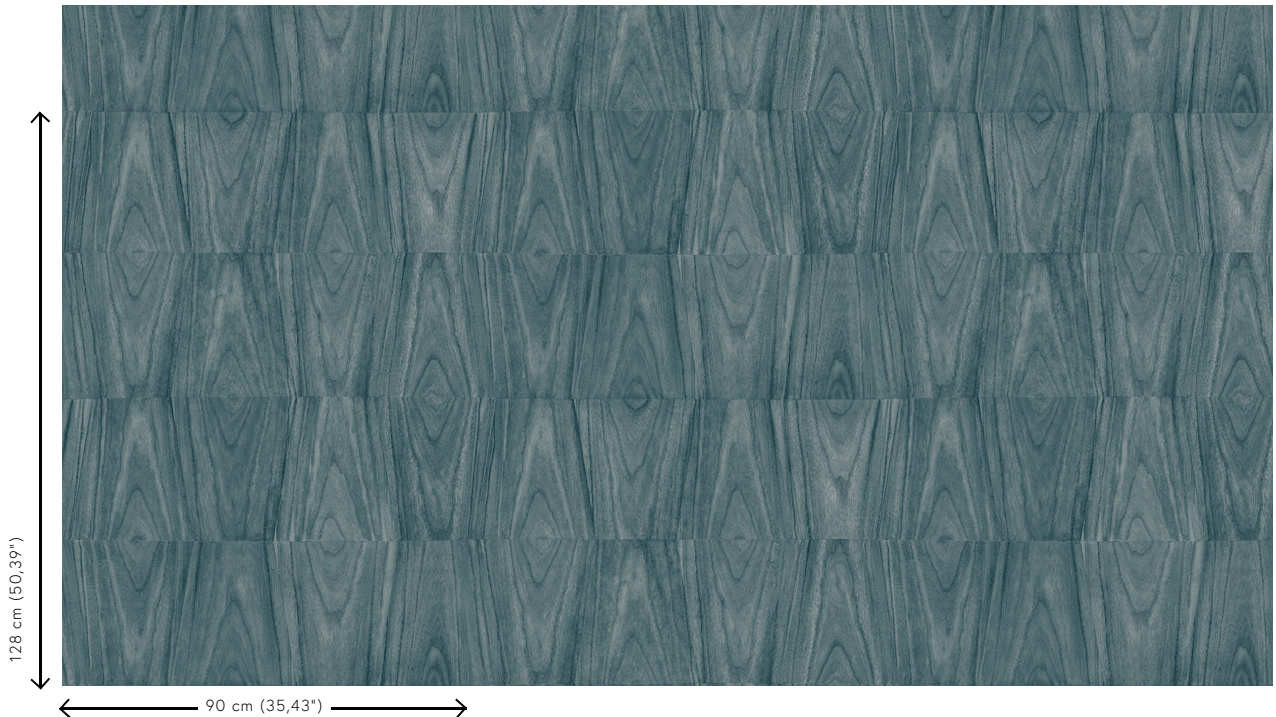

Colores (6)

42010

42011

42012

42013

42014

42015

Vista

Más información? [Haga clic aquí](#)

Solicita muestras, calcule cantidades, vea videos de instrucciones, descargue información técnica y más:
www.arte-international.com

ARTE®

wallcoverings for the ultimate in refinement