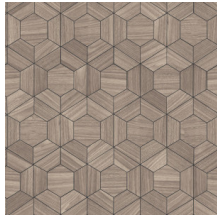

Especificaciones técnicas

Referencia	<u>42030</u>
Categoría de producto	Exquisite
Composición	Revestimiento mural no tejido
Descripción	Revestimiento de pared inspirado en la madera y en todos los seres vivos del bosque
Dimensiones	Ancho 90 cm / se vende por metro lineal
Case	Case salteado 128/42,6 cm
Pegamento	Arte Clearpro o una cola de dispersión de buena calidad
Cómo encolar	Encolar la pared
Resistencia a la luz	Buena resistencia a la luz
Cómo retirar	Arrancable en seco
Certificado ignífugo EU	B-s1, d0
Certificado ignífugo US	Class A
Mantenimiento	Lavable
IMO Certified	

Colores (7)

42030

42031

42032

42033

42034

42035

42036