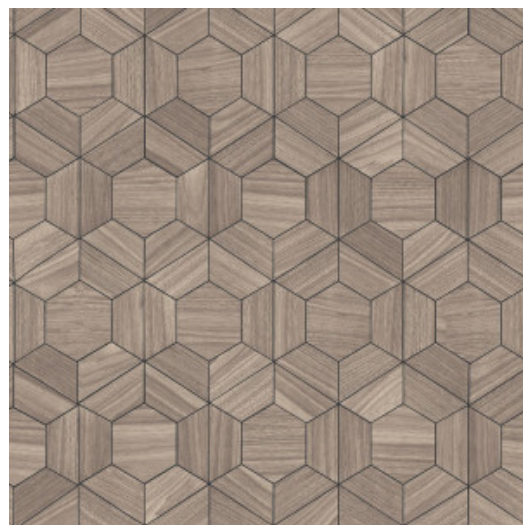

HIVE

Colección Ligna

Historia de la colección

Sentimos la conexión con la tierra y nos gusta tener en nuestros hogares un poco de naturaleza, de ahí que lo vegetal siga siendo una tendencia tan popular. No solo damos a las plantas un lugar destacado en nuestras casas, sino que también incorporamos lo natural a los elementos del interiorismo. Con los revestimientos murales Ligna, no solo podemos ver la naturaleza en casa, sino también sentirla. Pase la mano por su superficie y se imaginará en medio de un bosque, sin necesidad de calzarse las botas.

Especificaciones técnicas

Referencia	<u>42030</u>
Categoría de producto	Exquisite
Composición	Revestimiento mural no tejido
Descripción	Revestimiento de pared inspirado en la madera y en todos los seres vivos del bosque
Dimensiones	Ancho 90 cm / se vende por metro lineal
Case	Case salteado 128/42,6 cm
Pegamento	Arte Clearpro o una cola de dispersión de buena calidad
Cómo encolar	Encolar la pared
Resistencia a la luz	Buena resistencia a la luz
Cómo retirar	Arrancable en seco
Certificado ignífugo EU	B-s1, d0
Certificado ignífugo US	Class A
Mantenimiento	Lavable
IMO Certified	

Colores (7)

42030

42031

42032

42033

42034

42035

42036