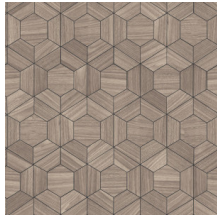

Especificaciones técnicas

Referencia	<u>42032</u>
Categoría de producto	Exquisite
Composición	Revestimiento mural no tejido
Descripción	Revestimiento de pared inspirado en la madera y en todos los seres vivos del bosque
Dimensiones	Ancho 90 cm / se vende por metro lineal
Case	Case salteado 128/42,6 cm
Pegamento	Arte Clearpro o una cola de dispersión de buena calidad
Cómo encolar	Encolar la pared
Resistencia a la luz	Buena resistencia a la luz
Cómo retirar	Arrancable en seco
Certificado ignífugo EU	B-s1, d0
Certificado ignífugo US	Class A
Mantenimiento	Lavable
IMO Certified	

Colores (7)

42030

42031

42032

42033

42034

42035

42036