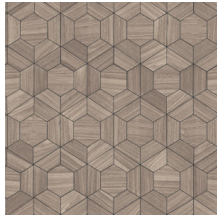

Especificaciones técnicas

Referencia	<u>42034</u>
Categoría de producto	Exquisite
Composición	Revestimiento mural no tejido
Descripción	Revestimiento de pared inspirado en la madera y en todos los seres vivos del bosque
Dimensiones	Ancho 90 cm / se vende por metro lineal
Case	Case salteado 128/42,6 cm
Pegamento	Arte Clearpro o una cola de dispersión de buena calidad
Cómo encolar	Encolar la pared
Resistencia a la luz	Buena resistencia a la luz
Cómo retirar	Arrancable en seco
Certificado ignífugo EU	B-s1, d0
Certificado ignífugo US	Class A
Mantenimiento	Lavable
IMO Certified	

Colores (7)

42030

42031

42032

42033

42034

42035

42036