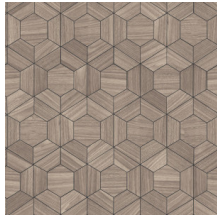

Especificaciones técnicas

Referencia	<u>42035</u>
Categoría de producto	Exquisite
Composición	Revestimiento mural no tejido
Descripción	Revestimiento de pared inspirado en la madera y en todos los seres vivos del bosque
Dimensiones	Ancho 90 cm / se vende por metro lineal
Case	Case salteado 128/42,6 cm
Pegamento	Arte Clearpro o una cola de dispersión de buena calidad
Cómo encolar	Encolar la pared
Resistencia a la luz	Buena resistencia a la luz
Cómo retirar	Arrancable en seco
Certificado ignífugo EU	B-s1, d0
Certificado ignífugo US	Class A
Mantenimiento	Lavable
IMO Certified	

Colores (7)

42030

42031

42032

42033

42034

42035

42036