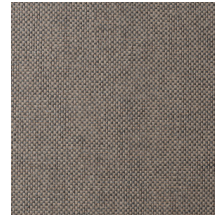

Especificaciones técnicas

Referencia	<u>42070A</u> • Mushroom
Categoría de producto	Exquisite
Composición	Revestimiento mural natural sobre base no tejida
Descripción	Revestimiento de pared con textura de paja tejida
Dimensiones	Ancho 90 cm / se vende por metro lineal
Case	Case libre 0 cm
Pegamento	Arte Clearpro o una cola de dispersión de buena calidad
Cómo encolar	Humedecer el producto, encolar la pared
Resistencia a la luz	Buena resistencia a la luz
Cómo retirar	Arrancable en seco
Certificado ignífugo EU	B-s1, d0
Certificado ignífugo US	Class A
Mantenimiento	Durante la colocación se puede utilizar una esponja húmeda (retirar las manchas de cola fresca)

Colores (12)

42070A

42071A

42072A

42073A

42074A

42075A

42076A