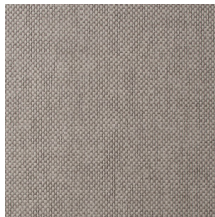

Colores (12)

42078A

Más información? [Haga clic aquí](#)

Solicita muestras, calcule cantidades, vea videos de instrucciones, descargue información técnica y más:
www.arte-international.com

ARTE®

wallcoverings for the ultimate in refinement