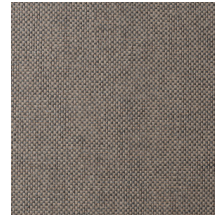

Especificaciones técnicas

| | |
|-------------------------|---|
| Referencia | <u>42070A</u> • Mushroom |
| Categoría de producto | Exquisite |
| Composición | Revestimiento mural natural sobre base no tejida |
| Descripción | Revestimiento de pared con textura de paja tejida |
| Dimensiones | Ancho 90 cm / se vende por metro lineal |
| Case | Case libre 0 cm |
| Pegamento | Arte Clearpro o una cola de dispersión de buena calidad |
| Cómo encolar | Humedecer el producto, encolar la pared |
| Resistencia a la luz | Buena resistencia a la luz |
| Cómo retirar | Arrancable en seco |
| Certificado ignífugo EU | B-s1, d0 |
| Certificado ignífugo US | Class A |
| Mantenimiento | Durante la colocación se puede utilizar una esponja húmeda (retirar las manchas de cola fresca) |

Colores (12)

42070A

42071A

42072A

42073A

42074A

42075A

42076A