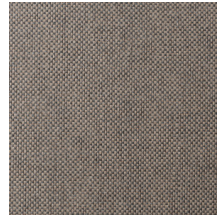

Especificaciones técnicas

| | |
|-------------------------|---|
| Referencia | <u>42070A</u> • Mushroom |
| Categoría de producto | Exquisite |
| Composición | Revestimiento mural natural sobre base no tejida |
| Descripción | Revestimiento de pared con textura de paja tejida |
| Dimensiones | Ancho 90 cm / se vende por metro lineal |
| Case | Case libre 0 cm |
| Pegamento | Arte Clearpro o una cola de dispersión de buena calidad |
| Cómo encolar | Humedecer el producto, encolar la pared |
| Resistencia a la luz | Buena resistencia a la luz |
| Cómo retirar | Arrancable en seco |
| Certificado ignífugo EU | B-s1, d0 |
| Certificado ignífugo US | Class A |
| Mantenimiento | Durante la colocación se puede utilizar una esponja húmeda (retirar las manchas de cola fresca) |

Colores (12)

42070A

42071A

42072A

42073A

42074A

42075A

42076A

42077A

42078A

42079A

42080A

42081A

Más información? [Haga clic aquí](#)

Solicita muestras, calcule cantidades, vea videos de instrucciones, descargue información técnica y más:
www.arte-international.com

ARTE®