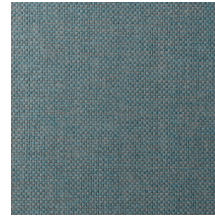

Especificaciones técnicas

Referencia	<u>42070A</u> • Mushroom
Categoría de producto	Exquisite
Composición	Revestimiento mural natural sobre base no tejida
Descripción	Revestimiento de pared con textura de paja tejida
Dimensiones	Ancho 90 cm / se vende por metro lineal
Case	Case libre 0 cm
Pegamento	Arte Clearpro o una cola de dispersión de buena calidad
Cómo encolar	Humedecer el producto, encolar la pared
Resistencia a la luz	Buena resistencia a la luz
Cómo retirar	Arrancable en seco
Certificado ignífugo EU	B-s1, d0
Certificado ignífugo US	Class A
Mantenimiento	Durante la colocación se puede utilizar una esponja húmeda (retirar las manchas de cola fresca)

Colores (12)

42070A

42071A

42072A

42073A

42074A

42075A

42076A