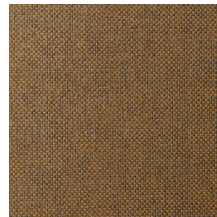

Colores (12)

42080A

Más información? [Haga clic aquí](#)

Solicita muestras, calcule cantidades, vea videos de instrucciones, descargue información técnica y más:
www.arte-international.com

ARTE®

wallcoverings for the ultimate in refinement