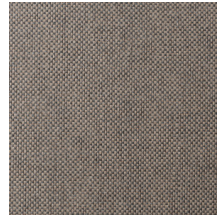

Especificaciones técnicas

Referencia	<u>42070A</u> • Mushroom
Categoría de producto	Exquisite
Composición	Revestimiento mural natural sobre base no tejida
Descripción	Revestimiento de pared con textura de paja tejida
Dimensiones	Ancho 90 cm / se vende por metro lineal
Case	Case libre 0 cm
Pegamento	Arte Clearpro o una cola de dispersión de buena calidad
Cómo encolar	Humedecer el producto, encolar la pared
Resistencia a la luz	Buena resistencia a la luz
Cómo retirar	Arrancable en seco
Certificado ignífugo EU	B-s1, d0
Certificado ignífugo US	Class A
Mantenimiento	Durante la colocación se puede utilizar una esponja húmeda (retirar las manchas de cola fresca)

Colores (12)

42070A

42071A

42072A

42073A

42074A

42075A

42076A

42077A

42078A

42079A

42080A

42081A

Más información? [Haga clic aquí](#)

Solicita muestras, calcule cantidades, vea videos de instrucciones, descargue información técnica y más:
www.arte-international.com

ARTE®