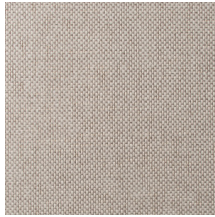

Especificaciones técnicas

Referencia	<u>42070A</u> • Mushroom
Categoría de producto	Exquisite
Composición	Revestimiento mural natural sobre base no tejida
Descripción	Revestimiento de pared con textura de paja tejida
Dimensiones	Ancho 90 cm / se vende por metro lineal
Case	Case libre 0 cm
Pegamento	Arte Clearpro o una cola de dispersión de buena calidad
Cómo encolar	Humedecer el producto, encolar la pared
Resistencia a la luz	Buena resistencia a la luz
Cómo retirar	Arrancable en seco
Certificado ignífugo EU	B-s1, d0
Certificado ignífugo US	Class A
Mantenimiento	Durante la colocación se puede utilizar una esponja húmeda (retirar las manchas de cola fresca)

Colores (12)

42070A

42071A

42072A

42073A

42074A

42075A

42076A