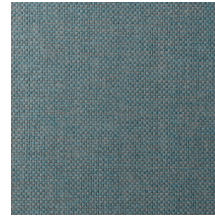

Especificaciones técnicas

| | |
|-------------------------|---|
| Referencia | <u>42070A</u> • Mushroom |
| Categoría de producto | Exquisite |
| Composición | Revestimiento mural natural sobre base no tejida |
| Descripción | Revestimiento de pared con textura de paja tejida |
| Dimensiones | Ancho 90 cm / se vende por metro lineal |
| Case | Case libre 0 cm |
| Pegamento | Arte Clearpro o una cola de dispersión de buena calidad |
| Cómo encolar | Humedecer el producto, encolar la pared |
| Resistencia a la luz | Buena resistencia a la luz |
| Cómo retirar | Arrancable en seco |
| Certificado ignífugo EU | B-s1, d0 |
| Certificado ignífugo US | Class A |
| Mantenimiento | Durante la colocación se puede utilizar una esponja húmeda (retirar las manchas de cola fresca) |

Colores (12)

42070A

42071A

42072A

42073A

42074A

42075A

42076A