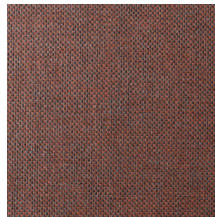

Colores (12)

42079A

Más información? [Haga clic aquí](#)

Solicita muestras, calcule cantidades, vea videos de instrucciones, descargue información técnica y más:
www.arte-international.com

ARTE®

wallcoverings for the ultimate in refinement