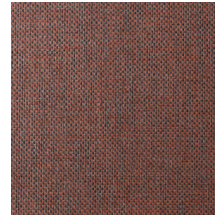

Especificaciones técnicas

Referencia	<u>42070B</u> • Mushroom
Categoría de producto	Exquisite
Composición	Revestimiento mural natural sobre base no tejida
Descripción	Revestimiento de pared con textura de paja tejida
Dimensiones	Ancho 90 cm / se vende por metro lineal
Case	Case libre 0 cm
Pegamento	Arte Clearpro o una cola de dispersión de buena calidad
Cómo encolar	Humedecer el producto, encolar la pared
Resistencia a la luz	Buena resistencia a la luz
Cómo retirar	Arrancable en seco
Certificado ignífugo EU	B-s1, d0
Certificado ignífugo US	Class A
Mantenimiento	Durante la colocación se puede utilizar una esponja húmeda (retirar las manchas de cola fresca)

Colores (5)

42070B

42074B

42075B

42079B

42081B

Más información? [Haga clic aquí](#)

Solicita muestras, calcule cantidades, vea videos de instrucciones, descargue información técnica y más:
www.arte-international.com