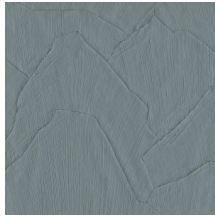

## Historia de la colección

Sculptura se inspira en el trabajo de los escayolistas tradicionales. De hecho, los diseños se realizaron a mano en escayola y luego se plasmaron en esta sorprendente colección en vinilo. En ella, están claramente visibles las características marcas, pequeñas grietas e irregularidades del yeso artesanal. Este curioso revestimiento mural, con sus sorprendentes patrones geométricos, aporta sutiles toques de color, relieve y estructura a la pared. A ello se suman los juegos de luces y sombras, que dan vida a la superficie plana. En resumen: Sculptura otorga un suave toque decorativo al interiorismo sin exigir toda la atención.

## Especificaciones técnicas

Referencia	<u>42506</u> • Opal
Categoría de producto	Refined
Composición	Papel pintado de vinilo sobre base de papel
Descripción	Composición inspirada en fragmentos de escayola
Dimensiones	Rollos de 10,05 x 0,70 m = 7 m <sup>2</sup>
Case	Case salteado 90/45 cm
Pegamento	Arte Clearpro o una cola de dispersión de buena calidad
Cómo encolar	Método 1: encolar la pared y humedecer el revestimiento mural. Método 2: encolar el revestimiento mural.
Resistencia a la luz	Buena resistencia a la luz
Cómo retirar	Pelable
Certificado ignífugo EU	B-s2, d0
Certificado ignífugo US	Class A
Mantenimiento	Súper lavable

## Colores (10)

42500

42501

42502

42503

42504

42505

42506