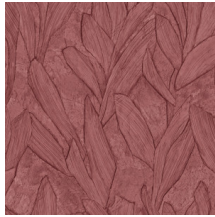

## Historia de la colección

Sculptura se inspira en el trabajo de los escayolistas tradicionales. De hecho, los diseños se realizaron a mano en escayola y luego se plasmaron en esta sorprendente colección en vinilo. En ella, están claramente visibles las características marcas, pequeñas grietas e irregularidades del yeso artesanal. Este curioso revestimiento mural, con sus sorprendentes patrones geométricos, aporta sutiles toques de color, relieve y estructura a la pared. A ello se suman los juegos de luces y sombras, que dan vida a la superficie plana. En resumen: Sculptura otorga un suave toque decorativo al interiorismo sin exigir toda la atención.

## Especificaciones técnicas

Referencia	<u>42520</u> • Indian Red
Categoría de producto	Refined
Composición	Papel pintado de vinilo sobre base de papel
Descripción	Diseño con dibujo de temática vegetal inspirado en las paredes de escayola
Dimensiones	Rollos de 10,05 x 0,70 m = 7 m <sup>2</sup>
Case	Case salteado 90/45 cm
Pegamento	Arte Clearpro o una cola de dispersión de buena calidad
Cómo encolar	Método 1: encolar la pared y humedecer el revestimiento mural. Método 2: encolar el revestimiento mural.
Resistencia a la luz	Buena resistencia a la luz
Cómo retirar	Pelable
Certificado ignífugo EU	B-s2, d0
Certificado ignífugo US	Class A
Mantenimiento	Súper lavable

## Colores (10)

42520

42521

42522

42523

42524

42525

42526