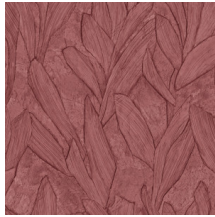

Colores (10)

42520