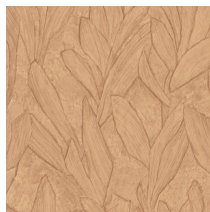

Colores (10)

42520

42521

42522

42523

42524

42525

42526

42527

42528

42529

Vista

Más información? [Haga clic aquí](#)

Solicita muestras, calcule cantidades, vea videos de instrucciones, descargue información técnica y más:
www.arte-international.com

ARTE®

wallcoverings for the ultimate in refinement