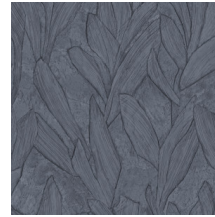

Colores (10)

42520

42521

42522

42523

42524

42525

42526

42527

42528

42529

Vista

Más información? [Haga clic aquí](#)

Solicita muestras, calcule cantidades, vea videos de instrucciones, descargue información técnica y más:
www.arte-international.com

ARTE®

wallcoverings for the ultimate in refinement