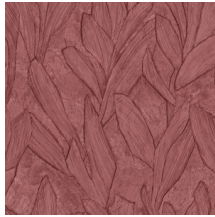

## Historia de la colección

Sculptura se inspira en el trabajo de los escayolistas tradicionales. De hecho, los diseños se realizaron a mano en escayola y luego se plasmaron en esta sorprendente colección en vinilo. En ella, están claramente visibles las características marcas, pequeñas grietas e irregularidades del yeso artesanal. Este curioso revestimiento mural, con sus sorprendentes patrones geométricos, aporta sutiles toques de color, relieve y estructura a la pared. A ello se suman los juegos de luces y sombras, que dan vida a la superficie plana. En resumen: Sculptura otorga un suave toque decorativo al interiorismo sin exigir toda la atención.

## Especificaciones técnicas

Referencia	<u>42528</u> • Biscuit
Categoría de producto	Refined
Composición	Papel pintado de vinilo sobre base de papel
Descripción	Diseño con dibujo de temática vegetal inspirado en las paredes de escayola
Dimensiones	Rollos de 10,05 x 0,70 m = 7 m <sup>2</sup>
Case	Case salteado 90/45 cm
Pegamento	Arte Clearpro o una cola de dispersión de buena calidad
Cómo encolar	Método 1: encolar la pared y humedecer el revestimiento mural. Método 2: encolar el revestimiento mural.
Resistencia a la luz	Buena resistencia a la luz
Cómo retirar	Pelable
Certificado ignífugo EU	B-s2, d0
Certificado ignífugo US	Class A
Mantenimiento	Súper lavable

## Colores (10)

42520

42521

42522

42523

42524

42525

42526