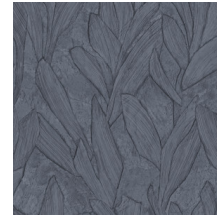

## Especificaciones técnicas

Referencia	<u>42528</u> • Biscuit
Categoría de producto	Refined
Composición	Papel pintado de vinilo sobre base de papel
Descripción	Diseño con dibujo de temática vegetal inspirado en las paredes de escayola
Dimensiones	Rollos de 10,05 x 0,70 m = 7 m <sup>2</sup>
Case	Case salteado 90/45 cm
Pegamento	Arte Clearpro o una cola de dispersión de buena calidad
Cómo encolar	Método 1: encolar la pared y humedecer el revestimiento mural. Método 2: encolar el revestimiento mural.
Resistencia a la luz	Buena resistencia a la luz
Cómo retirar	Pelable
Certificado ignífugo EU	B-s2, d0
Certificado ignífugo US	Class A
Mantenimiento	Súper lavable

## Colores (10)

42520

42521

42522

42523

42524

42525

42526

42527

42528

42529