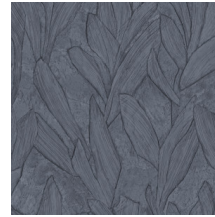

## Especificaciones técnicas

Referencia	<u>42528</u> • Biscuit
Categoría de producto	Refined
Composición	Papel pintado de vinilo sobre base de papel
Descripción	Diseño con dibujo de temática vegetal inspirado en las paredes de escayola
Dimensiones	Rollos de 10,05 x 0,70 m = 7 m <sup>2</sup>
Case	Case salteado 90/45 cm
Pegamento	Arte Clearpro o una cola de dispersión de buena calidad
Cómo encolar	Método 1: encolar la pared y humedecer el revestimiento mural. Método 2: encolar el revestimiento mural.
Resistencia a la luz	Buena resistencia a la luz
Cómo retirar	Pelable
Certificado ignífugo EU	B-s2, d0
Certificado ignífugo US	Class A
Mantenimiento	Súper lavable

## Colores (10)

42520

42521

42522

42523

42524

42525

42526

42527

42528

42529