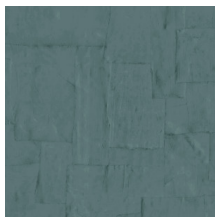

OBLONG

Colección Sculptura

Historia de la colección

Sculptura se inspira en el trabajo de los escayolistas tradicionales. De hecho, los diseños se realizaron a mano en escayola y luego se plasmaron en esta sorprendente colección en vinilo. En ella, están claramente visibles las características marcas, pequeñas grietas e irregularidades del yeso artesanal. Este curioso revestimiento mural, con sus sorprendentes patrones geométricos, aporta sutiles toques de color, relieve y estructura a la pared. A ello se suman los juegos de luces y sombras, que dan vida a la superficie plana. En resumen: Sculptura otorga un suave toque decorativo al interiorismo sin exigir toda la atención.

Especificaciones técnicas

Referencia	42543 • Soft Terra
Categoría de producto	Refined
Composición	Papel pintado de vinilo sobre base de papel
Descripción	Gracioso patchwork de rectángulos irregulares inspirado en una técnica de escayola
Dimensiones	Rollos de 10,05 x 0,70 m = 7 m ²
Case	Case salteado 90/45 cm
Pegamento	Arte Clearpro o una cola de dispersión de buena calidad
Cómo encolar	Método 1: encolar la pared y humedecer el revestimiento mural. Método 2: encolar el revestimiento mural.
Resistencia a la luz	Buena resistencia a la luz
Cómo retirar	Pelable
Certificado ignífugo EU	B-s2, d0
Certificado ignífugo US	Class A
Mantenimiento	Súper lavable

Colores (12)

42540

42541

42542

42543

42544

42545

42546