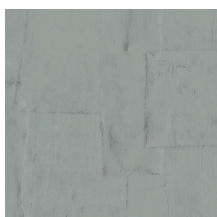

Colores (12)

42540

42541

42542

42543

42544

42545

42546

42547

42548

42549

42550

42551

Vista

Más información? [Haga clic aquí](#)

Solicita muestras, calcule cantidades, vea videos de instrucciones, descargue información técnica y más:
www.arte-international.com

ARTE®

wallcoverings for the ultimate in refinement