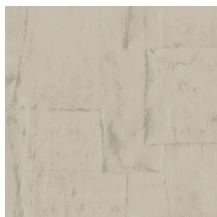

OBLONG

Colección Sculptura

Historia de la colección

Sculptura se inspira en el trabajo de los escayolistas tradicionales. De hecho, los diseños se realizaron a mano en escayola y luego se plasmaron en esta sorprendente colección en vinilo. En ella, están claramente visibles las características marcas, pequeñas grietas e irregularidades del yeso artesanal. Este curioso revestimiento mural, con sus sorprendentes patrones geométricos, aporta sutiles toques de color, relieve y estructura a la pared. A ello se suman los juegos de luces y sombras, que dan vida a la superficie plana. En resumen: Sculptura otorga un suave toque decorativo al interiorismo sin exigir toda la atención.

Especificaciones técnicas

Referencia	42543 • Soft Terra
Categoría de producto	Refined
Composición	Papel pintado de vinilo sobre base de papel
Descripción	Gracioso patchwork de rectángulos irregulares inspirado en una técnica de escayola
Dimensiones	Rollos de 10,05 x 0,70 m = 7 m ²
Case	Case salteado 90/45 cm
Pegamento	Arte Clearpro o una cola de dispersión de buena calidad
Cómo encolar	Método 1: encolar la pared y humedecer el revestimiento mural. Método 2: encolar el revestimiento mural.
Resistencia a la luz	Buena resistencia a la luz
Cómo retirar	Pelable
Certificado ignífugo EU	B-s2, d0
Certificado ignífugo US	Class A
Mantenimiento	Súper lavable

Colores (12)

42540

42541

42542

42543

42544

42545

42546