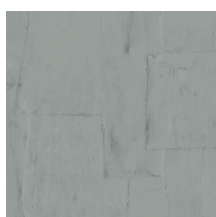

Colores (12)

42540

42541

42542

42543

42544

42545

42546

42547

42548

42549

42550

42551

Vista

Más información? [Haga clic aquí](#)

Solicita muestras, calcule cantidades, vea videos de instrucciones, descargue información técnica y más:
www.arte-international.com

ARTE®

wallcoverings for the ultimate in refinement