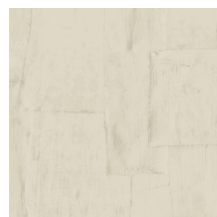

## Historia de la colección

Sculptura se inspira en el trabajo de los escayolistas tradicionales. De hecho, los diseños se realizaron a mano en escayola y luego se plasmaron en esta sorprendente colección en vinilo. En ella, están claramente visibles las características marcas, pequeñas grietas e irregularidades del yeso artesanal. Este curioso revestimiento mural, con sus sorprendentes patrones geométricos, aporta sutiles toques de color, relieve y estructura a la pared. A ello se suman los juegos de luces y sombras, que dan vida a la superficie plana. En resumen: Sculptura otorga un suave toque decorativo al interiorismo sin exigir toda la atención.

## Especificaciones técnicas

|                         |  |
|-------------------------|--|
| Referencia              | <a href="#">42543</a> • Soft Terra   |
| Categoría de producto   | Refined  |
| Composición             | Papel pintado de vinilo sobre base de papel  |
| Descripción             | Gracioso patchwork de rectángulos irregulares inspirado en una técnica de escayola                       |
| Dimensiones             | Rollos de 10,05 x 0,70 m = 7 m <sup>2</sup>  |
| Case                    | Case salteado 90/45 cm   |
| Pegamento               | Arte Clearpro o una cola de dispersión de buena calidad  |
| Cómo encolar            | Método 1: encolar la pared y humedecer el revestimiento mural. Método 2: encolar el revestimiento mural. |
| Resistencia a la luz    | Buena resistencia a la luz   |
| Cómo retirar            | Pelable  |
| Certificado ignífugo EU | B-s2, d0   |
| Certificado ignífugo US | Class A  |
| Mantenimiento           | Súper lavable  |

## Colores (12)

42540

42541

42542

42543

42544

42545

42546