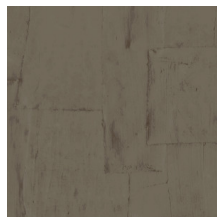

OBLONG

Colección Sculptura

Historia de la colección

Sculptura se inspira en el trabajo de los escayolistas tradicionales. De hecho, los diseños se realizaron a mano en escayola y luego se plasmaron en esta sorprendente colección en vinilo. En ella, están claramente visibles las características marcas, pequeñas grietas e irregularidades del yeso artesanal. Este curioso revestimiento mural, con sus sorprendentes patrones geométricos, aporta sutiles toques de color, relieve y estructura a la pared. A ello se suman los juegos de luces y sombras, que dan vida a la superficie plana. En resumen: Sculptura otorga un suave toque decorativo al interiorismo sin exigir toda la atención.

Especificaciones técnicas

Referencia	42543 • Soft Terra
Categoría de producto	Refined
Composición	Papel pintado de vinilo sobre base de papel
Descripción	Gracioso patchwork de rectángulos irregulares inspirado en una técnica de escayola
Dimensiones	Rollos de 10,05 x 0,70 m = 7 m ²
Case	Case salteado 90/45 cm
Pegamento	Arte Clearpro o una cola de dispersión de buena calidad
Cómo encolar	Método 1: encolar la pared y humedecer el revestimiento mural. Método 2: encolar el revestimiento mural.
Resistencia a la luz	Buena resistencia a la luz
Cómo retirar	Pelable
Certificado ignífugo EU	B-s2, d0
Certificado ignífugo US	Class A
Mantenimiento	Súper lavable

Colores (12)

42540

42541

42542

42543

42544

42545

42546