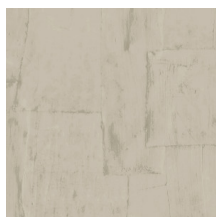

## Historia de la colección

Sculptura se inspira en el trabajo de los escayolistas tradicionales. De hecho, los diseños se realizaron a mano en escayola y luego se plasmaron en esta sorprendente colección en vinilo. En ella, están claramente visibles las características marcas, pequeñas grietas e irregularidades del yeso artesanal. Este curioso revestimiento mural, con sus sorprendentes patrones geométricos, aporta sutiles toques de color, relieve y estructura a la pared. A ello se suman los juegos de luces y sombras, que dan vida a la superficie plana. En resumen: Sculptura otorga un suave toque decorativo al interiorismo sin exigir toda la atención.

## Colores (12)

42540

42541

42542

42543

42544

42545

42546

42547

42548

42549

42550

42551