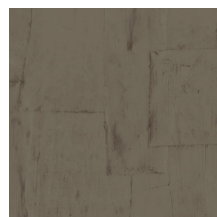

## Historia de la colección

Sculptura se inspira en el trabajo de los escayolistas tradicionales. De hecho, los diseños se realizaron a mano en escayola y luego se plasmaron en esta sorprendente colección en vinilo. En ella, están claramente visibles las características marcas, pequeñas grietas e irregularidades del yeso artesanal. Este curioso revestimiento mural, con sus sorprendentes patrones geométricos, aporta sutiles toques de color, relieve y estructura a la pared. A ello se suman los juegos de luces y sombras, que dan vida a la superficie plana. En resumen: Sculptura otorga un suave toque decorativo al interiorismo sin exigir toda la atención.

## Colores (12)

42540

42541

42542

42543

42544

42545

42546