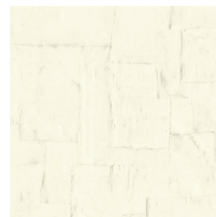

OBLONG

Colección Sculptura

Historia de la colección

Sculptura se inspira en el trabajo de los escayolistas tradicionales. De hecho, los diseños se realizaron a mano en escayola y luego se plasmaron en esta sorprendente colección en vinilo. En ella, están claramente visibles las características marcas, pequeñas grietas e irregularidades del yeso artesanal. Este curioso revestimiento mural, con sus sorprendentes patrones geométricos, aporta sutiles toques de color, relieve y estructura a la pared. A ello se suman los juegos de luces y sombras, que dan vida a la superficie plana. En resumen: Sculptura otorga un suave toque decorativo al interiorismo sin exigir toda la atención.

Especificaciones técnicas

Referencia	42543 • Soft Terra
Categoría de producto	Refined
Composición	Papel pintado de vinilo sobre base de papel
Descripción	Gracioso patchwork de rectángulos irregulares inspirado en una técnica de escayola
Dimensiones	Rollos de 10,05 x 0,70 m = 7 m ²
Case	Case salteado 90/45 cm
Pegamento	Arte Clearpro o una cola de dispersión de buena calidad
Cómo encolar	Método 1: encolar la pared y humedecer el revestimiento mural. Método 2: encolar el revestimiento mural.
Resistencia a la luz	Buena resistencia a la luz
Cómo retirar	Pelable
Certificado ignífugo EU	B-s2, d0
Certificado ignífugo US	Class A
Mantenimiento	Súper lavable

Colores (12)

42540

42541

42542

42543

42544

42545

42546