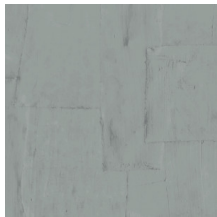

Colores (12)

42540

42541

42542

42543

42544

42545

42546

42547

42548

42549

42550

42551

Vista

Más información? [Haga clic aquí](#)

Solicita muestras, calcule cantidades, vea videos de instrucciones, descargue información técnica y más:
www.arte-international.com

ARTE®

wallcoverings for the ultimate in refinement