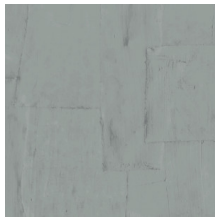

Colores (12)

42540

42541

42542

42543

42544

42545

42546

42547

42548

42549

42550

42551

Vista

Más información? [Haga clic aquí](#)

Solicita muestras, calcule cantidades, vea videos de instrucciones, descargue información técnica y más:
www.arte-international.com

ARTE®

wallcoverings for the ultimate in refinement