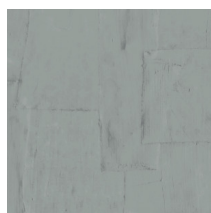

Colores (12)

42540

42541

42542

42543

42544

42545

42546

42547

42548

42549

42550

42551

Vista

Más información? [Haga clic aquí](#)

Solicita muestras, calcule cantidades, vea videos de instrucciones, descargue información técnica y más:
www.arte-international.com

ARTE®

wallcoverings for the ultimate in refinement