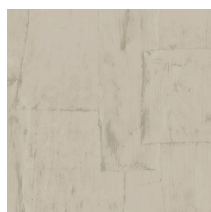

## Historia de la colección

Sculptura se inspira en el trabajo de los escayolistas tradicionales. De hecho, los diseños se realizaron a mano en escayola y luego se plasmaron en esta sorprendente colección en vinilo. En ella, están claramente visibles las características marcas, pequeñas grietas e irregularidades del yeso artesanal. Este curioso revestimiento mural, con sus sorprendentes patrones geométricos, aporta sutiles toques de color, relieve y estructura a la pared. A ello se suman los juegos de luces y sombras, que dan vida a la superficie plana. En resumen: Sculptura otorga un suave toque decorativo al interiorismo sin exigir toda la atención.

## Colores (12)

42540

42541

42542

42543

42544

42545

42546

42547

42548

42549

42550

42551