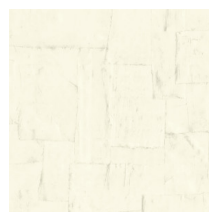

## Historia de la colección

Sculptura se inspira en el trabajo de los escayolistas tradicionales. De hecho, los diseños se realizaron a mano en escayola y luego se plasmaron en esta sorprendente colección en vinilo. En ella, están claramente visibles las características marcas, pequeñas grietas e irregularidades del yeso artesanal. Este curioso revestimiento mural, con sus sorprendentes patrones geométricos, aporta sutiles toques de color, relieve y estructura a la pared. A ello se suman los juegos de luces y sombras, que dan vida a la superficie plana. En resumen: Sculptura otorga un suave toque decorativo al interiorismo sin exigir toda la atención.

## Colores (12)

42540

42541

42542

42543

42544

42545

42546

42547

42548

42549

42550

42551