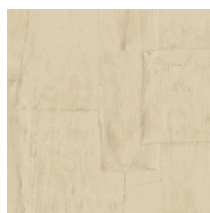

## Historia de la colección

Sculptura se inspira en el trabajo de los escayolistas tradicionales. De hecho, los diseños se realizaron a mano en escayola y luego se plasmaron en esta sorprendente colección en vinilo. En ella, están claramente visibles las características marcas, pequeñas grietas e irregularidades del yeso artesanal. Este curioso revestimiento mural, con sus sorprendentes patrones geométricos, aporta sutiles toques de color, relieve y estructura a la pared. A ello se suman los juegos de luces y sombras, que dan vida a la superficie plana. En resumen: Sculptura otorga un suave toque decorativo al interiorismo sin exigir toda la atención.

## Colores (12)

42540

42541

42542

42543

42544

42545

42546

42547

42548

42549

42550

42551