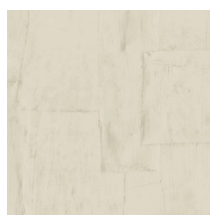

## Historia de la colección

Sculptura se inspira en el trabajo de los escayolistas tradicionales. De hecho, los diseños se realizaron a mano en escayola y luego se plasmaron en esta sorprendente colección en vinilo. En ella, están claramente visibles las características marcas, pequeñas grietas e irregularidades del yeso artesanal. Este curioso revestimiento mural, con sus sorprendentes patrones geométricos, aporta sutiles toques de color, relieve y estructura a la pared. A ello se suman los juegos de luces y sombras, que dan vida a la superficie plana. En resumen: Sculptura otorga un suave toque decorativo al interiorismo sin exigir toda la atención.

## Especificaciones técnicas

Referencia	<a href="#">42551</a> • Mexican Sand
Categoría de producto	Refined
Composición	Papel pintado de vinilo sobre base de papel
Descripción	Gracioso patchwork de rectángulos irregulares inspirado en una técnica de escayola
Dimensiones	Rollos de 10,05 x 0,70 m = 7 m <sup>2</sup>
Case	Case salteado 90/45 cm
Pegamento	Arte Clearpro o una cola de dispersión de buena calidad
Cómo encolar	Método 1: encolar la pared y humedecer el revestimiento mural. Método 2: encolar el revestimiento mural.
Resistencia a la luz	Buena resistencia a la luz
Cómo retirar	Pelable
Reacción al fuego EU	B-s2, d0
Reacción al fuego US	Class A
Mantenimiento	Súper lavable

## Colores (12)

42540

42541

42542

42543

42544

42545

42546