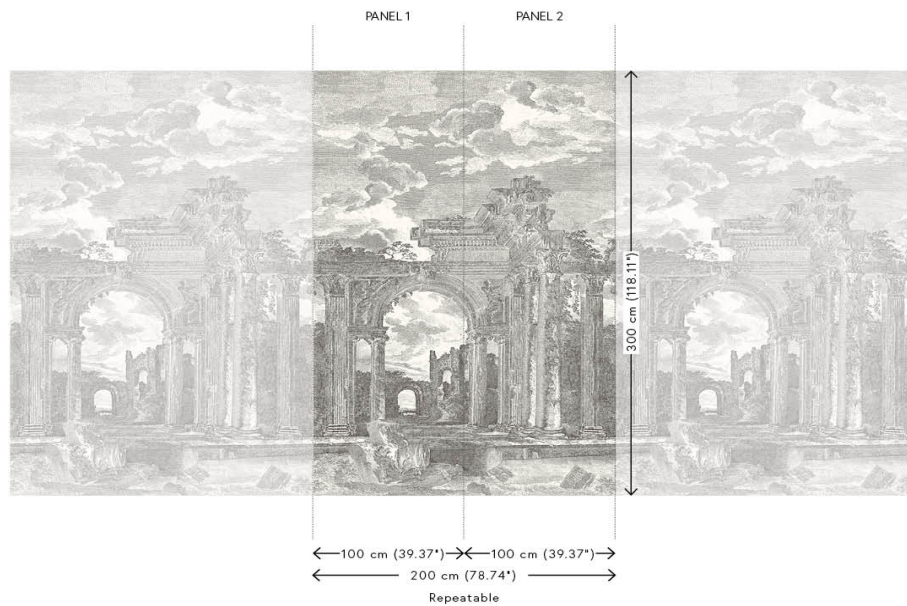

ROVINE

Colección Sculptura

Historia de la colección

Sculptura se inspira en el trabajo de los escayolistas tradicionales. De hecho, los diseños se realizaron a mano en escayola y luego se plasmaron en esta sorprendente colección en vinilo. En ella, están claramente visibles las características marcas, pequeñas grietas e irregularidades del yeso artesanal. Este curioso revestimiento mural, con sus sorprendentes patrones geométricos, aporta sutiles toques de color, relieve y estructura a la pared. A ello se suman los juegos de luces y sombras, que dan vida a la superficie plana. En resumen: Sculptura otorga un suave toque decorativo al interiorismo sin exigir toda la atención.

Especificaciones técnicas

Referencia	<u>42560</u> • Onyx
Categoría de producto	Exquisite
Composición	Revestimiento mural de vinilo sobre base no tejida
Descripción	Inspirado en un grabado de una ruina griega
Dimensiones	Panorama de 200 cm x 300 cm = 6 m ²
Observación	El diseño es repetible, y permite unir varias panorámicas.
Pegamento	Arte Clearpro o una cola de dispersión de buena calidad
Cómo encolar	Encolar la pared
Resistencia a la luz	Buena resistencia a la luz
Cómo retirar	Arrancable en seco
Certificado ignífugo EU	B-s2, d0
Certificado ignífugo US	Class A
Mantenimiento	Súper lavable

Colores (3)

42560

42561

42562

Vista

Más información? [Haga clic aquí](#)

Solicita muestras, calcule cantidades, vea videos de instrucciones, descargue información técnica y más:
www.arte-international.com

ARTE®