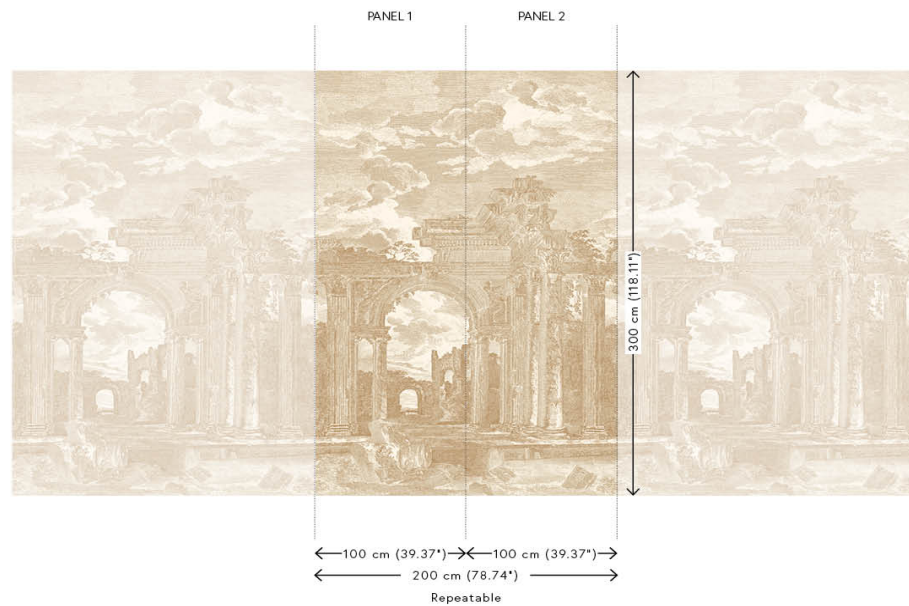

ROVINE

Colección Sculptura

Historia de la colección

Sculptura se inspira en el trabajo de los escayolistas tradicionales. De hecho, los diseños se realizaron a mano en escayola y luego se plasmaron en esta sorprendente colección en vinilo. En ella, están claramente visibles las características marcas, pequeñas grietas e irregularidades del yeso artesanal. Este curioso revestimiento mural, con sus sorprendentes patrones geométricos, aporta sutiles toques de color, relieve y estructura a la pared. A ello se suman los juegos de luces y sombras, que dan vida a la superficie plana. En resumen: Sculptura otorga un suave toque decorativo al interiorismo sin exigir toda la atención.

Especificaciones técnicas

Referencia	<u>42562</u> • Toffee
Categoría de producto	Exquisite
Composición	Revestimiento mural de vinilo sobre base no tejida
Descripción	Inspirado en un grabado de una ruina griega
Dimensiones	Panorama de 200 cm x 300 cm = 6 m ²
Observación	El diseño es repetible, y permite unir varias panorámicas.
Pegamento	Arte Clearpro o una cola de dispersión de buena calidad
Cómo encolar	Encolar la pared
Resistencia a la luz	Buena resistencia a la luz
Cómo retirar	Arrancable en seco
Certificado ignífugo EU	B-s2, d0
Certificado ignífugo US	Class A
Mantenimiento	Súper lavable

Colores (3)

42560

42561

42562

Vista

Más información? [Haga clic aquí](#)

Solicita muestras, calcule cantidades, vea videos de instrucciones, descargue información técnica y más:
www.arte-international.com

ARTE®