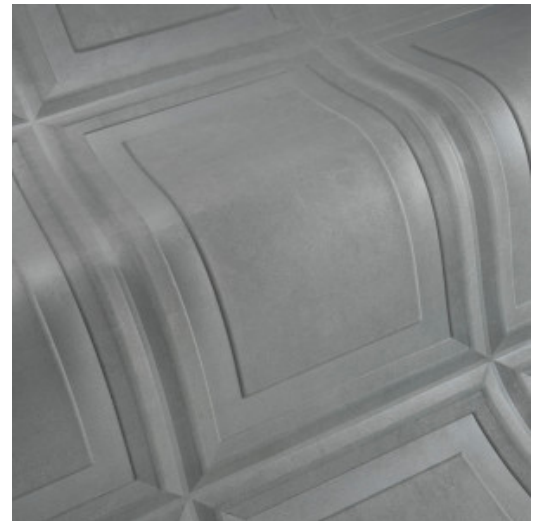

CASSETTA

Colección Objet

Historia de la colección

Desde hace siglos, ornamentos con volúmenes de todas las formas y tamaños engalanan paredes y techos. Desde simples rodapiés y molduras hasta paneles y artesonados adornan casas señoriales, majestuosos palacios y otros edificios monumentales. Todo ello constituye la fuente de inspiración de la colección Objet, formada por revestimientos de pared decorativos que, además de ser fáciles de instalar, aportan color, textura y relieve. Su aspecto suave, que recuerda el ante, aporta al conjunto una mayor sensación táctil. Gracias a su diseño tridimensional, también mejoran la acústica de cualquier estancia.

Especificaciones técnicas

Referencia	<u>44012</u> • Jadeite
Categoría de producto	Couture
Composición	Revestimiento mural textil 3D sobre base no tejida
Descripción	Inspirado en los techos con casetones clásicos; el acabado tiene un efecto de suave ante
Dimensiones	Ancho 120 cm / se vende por metro lineal
Case	Case libre 0 cm, respetando la altura del diseño de 60 cm
Observación	Repele las manchas y el agua y aporta un efecto positivo en la acústica
Pegamento	Arte Clearpro o una cola de dispersión de buena calidad
Cómo encolar	Encolar la pared
Resistencia a la luz	Buena resistencia a la luz
Cómo retirar	Arrancable en seco
Certificado ignífugo EU	D-s1, d0
Certificado ignífugo US	Class A
Mantenimiento	Durante la colocación se puede utilizar una esponja húmeda (retirar las manchas de cola fresca)

Colores (5)

44010

44011

44012

44013

44014

Vista

← 120 cm (47,24") →