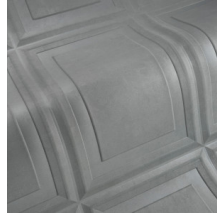

Especificaciones técnicas

Referencia	<u>44012</u> • Jadeite
Categoría de producto	Couture
Composición	Revestimiento mural textil 3D sobre base no tejida
Descripción	Inspirado en los techos con casetones clásicos; el acabado tiene un efecto de suave ante
Dimensiones	Ancho 120 cm / se vende por metro lineal
Case	Case libre 0 cm, respetando la altura del diseño de 60 cm
Observación	Repele las manchas y el agua y aporta un efecto positivo en la acústica
Pegamento	Arte Clearpro o una cola de dispersión de buena calidad
Cómo encolar	Encolar la pared
Resistencia a la luz	Buena resistencia a la luz
Cómo retirar	Arrancable en seco
Certificado ignífugo EU	D-s1, d0
Certificado ignífugo US	Class A
Mantenimiento	Durante la colocación se puede utilizar una esponja húmeda (retirar las manchas de cola fresca)

Colores (5)

44010

44011

44012

44013

44014

Vista

← 120 cm (47,24") →