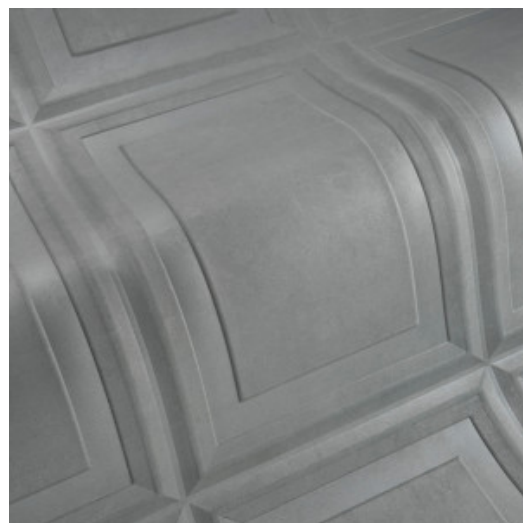

# CASSETTA

Colección Objet

## Historia de la colección

Desde hace siglos, ornamentos con volúmenes de todas las formas y tamaños engalanan paredes y techos. Desde simples rodapiés y molduras hasta paneles y artesonados adornan casas señoriales, majestuosos palacios y otros edificios monumentales. Todo ello constituye la fuente de inspiración de la colección Objet, formada por revestimientos de pared decorativos que, además de ser fáciles de instalar, aportan color, textura y relieve. Su aspecto suave, que recuerda el ante, aporta al conjunto una mayor sensación táctil. Gracias a su diseño tridimensional, también mejoran la acústica de cualquier estancia.

## Especificaciones técnicas

Referencia	<u>44012</u> • Jadeite
Categoría de producto	Couture
Composición	Revestimiento mural textil 3D sobre base no tejida
Descripción	Inspirado en los techos con casetones clásicos; el acabado tiene un efecto de suave ante
Dimensiones	Ancho 120 cm / se vende por metro lineal
Case	Case libre 0 cm, respetando la altura del diseño de 60 cm
Observación	Repele las manchas y el agua y aporta un efecto positivo en la acústica
Pegamento	Arte Clearpro o una cola de dispersión de buena calidad
Cómo encolar	Encolar la pared
Resistencia a la luz	Buena resistencia a la luz
Cómo retirar	Arrancable en seco
Certificado ignífugo EU	D-s1, d0
Certificado ignífugo US	Class A
Mantenimiento	Durante la colocación se puede utilizar una esponja húmeda (retirar las manchas de cola fresca)