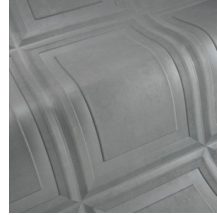

Colores (5)

44010

44011

44012

44013

44014

Vista

← 120 cm (47,24") →

Más información? [Haga clic aquí](#)

Solicita muestras, calcule cantidades, vea videos de instrucciones, descargue información técnica y más:
www.arte-international.com

ARTE®

wallcoverings for the ultimate in refinement