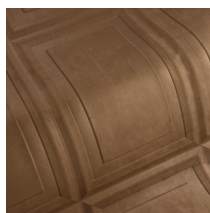

Colores (5)

44010