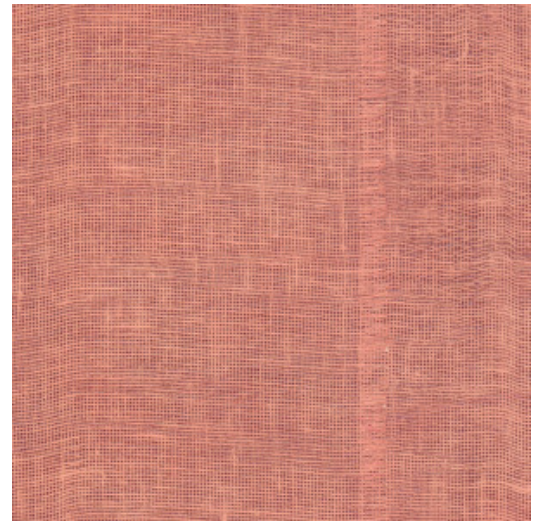

UNO

Colección Insero

Historia de la colección

Un revestimiento de pared hecho a mano con yute. Encaja a la perfección en interiores rústicos, pero también ofrece un espléndido contraste en ambientes configurados por elementos modernos y elegantes.

Especificaciones técnicas

Referencia	<u>46557</u>
Categoría de producto	Couture
Composición	Revestimiento mural natural sobre base no tejida
Descripción	Revestimiento de pared elaborado con yute tejido y teñido a mano
Dimensiones	Ancho 91,44 cm / se vende por metro lineal
Case	Case libre 0 cm
Observación	El yute utilizado ofrece una excelente resistencia del color gracias a un tratamiento especial
Pegamento	Arte Clearpro o una cola de dispersión de buena calidad
Cómo encolar	Encolar la pared
Resistencia a la luz	Buena resistencia a la luz
Cómo retirar	Arrancable en seco
Certificado ignífugo EU	B-s1, d0
Certificado ignífugo US	Class A
Mantenimiento	Durante la colocación se puede utilizar una esponja húmeda (retirar las manchas de cola fresca)

Colores (13)

46550

46551

46552

46553

46554

46555

46556