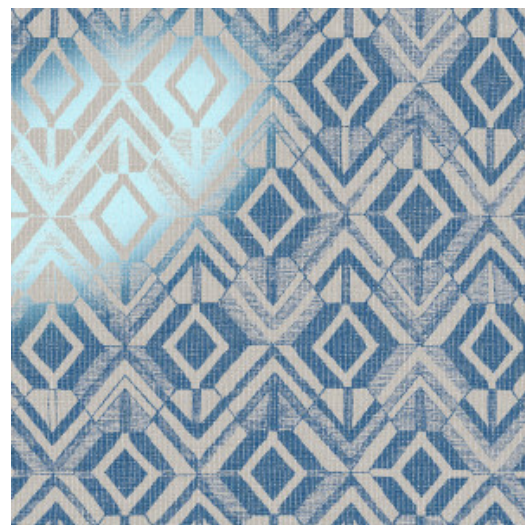

GEO

Colección Revera

Historia de la colección

La moda y el interiorismo están profundamente relacionados. Ambos mundos dedicados al estilo responden a los tiempos en constante evolución y se influyen entre sí en una especie de movimiento de péndulo: vemos cómo en la moda se plasman ideas del interiorismo y el diseño y viceversa. Con la colección de revestimientos de pared Revera destacamos estos estrechos vínculos, dando a ideas textiles clásicas un toque moderno con papel plateado o dorado, flock o tejido real.

Especificaciones técnicas

Referencia	<u>47520</u>
Categoría de producto	Exquisite
Composición	Revestimiento mural no tejido
Descripción	Revestimiento de pared no tejido inspirado en texturas y motivos de la industria textil, en combinación con un patchwork de yute
Dimensiones	Ancho 90 cm / se vende por metro lineal
Case	Case recto 64 cm
Pegamento	Arte Clearpro o una cola de dispersión de buena calidad
Cómo encolar	Encolar la pared
Resistencia a la luz	Buena resistencia a la luz
Cómo retirar	Arrancable en seco
Certificado ignífugo EU	B-s1, d0
Certificado ignífugo US	Class A
Mantenimiento	Lavable