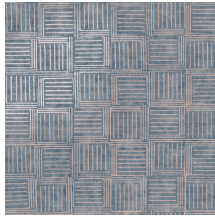

Especificaciones técnicas

Referencia	<u>47530</u>
Categoría de producto	Exquisite
Composición	Revestimiento mural no tejido
Descripción	Revestimiento de pared no tejido inspirado en texturas y motivos de la industria textil, en combinación con un patchwork de yute
Dimensiones	Ancho 90 cm / se vende por metro lineal
Case	Case recto 21,33 cm
Pegamento	Arte Clearpro o una cola de dispersión de buena calidad
Cómo encolar	Encolar la pared
Resistencia a la luz	Buena resistencia a la luz
Cómo retirar	Arrancable en seco
Certificado ignífugo EU	B-s1, d0
Certificado ignífugo US	Class A
Mantenimiento	Lavable

Colores (5)

47530

47531

47532

47533

47534

Vista

Más información? [Haga clic aquí](#)