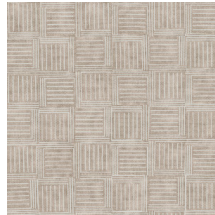

Especificaciones técnicas

Referencia	<u>47530</u>
Categoría de producto	Exquisite
Composición	Revestimiento mural no tejido
Descripción	Revestimiento de pared no tejido inspirado en texturas y motivos de la industria textil, en combinación con un patchwork de yute
Dimensiones	Ancho 90 cm / se vende por metro lineal
Case	Case recto 21,33 cm
Pegamento	Arte Clearpro o una cola de dispersión de buena calidad
Cómo encolar	Encolar la pared
Resistencia a la luz	Buena resistencia a la luz
Cómo retirar	Arrancable en seco
Certificado ignífugo EU	B-s1, d0
Certificado ignífugo US	Class A
Mantenimiento	Lavable

Colores (5)

47530

47531

47532

47533

47534

Vista

Más información? [Haga clic aquí](#)