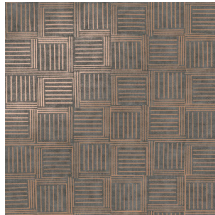

CONTOUR

Colección Revera

Historia de la colección

La moda y el interiorismo están profundamente relacionados. Ambos mundos dedicados al estilo responden a los tiempos en constante evolución y se influyen entre sí en una especie de movimiento de péndulo: vemos cómo en la moda se plasman ideas del interiorismo y el diseño y viceversa. Con la colección de revestimientos de pared Revera destacamos estos estrechos vínculos, dando a ideas textiles clásicas un toque moderno con papel plateado o dorado, flock o tejido real.

Especificaciones técnicas

Referencia	<u>47530</u>
Categoría de producto	Exquisite
Composición	Revestimiento mural no tejido
Descripción	Revestimiento de pared no tejido inspirado en texturas y motivos de la industria textil, en combinación con un patchwork de yute
Dimensiones	Ancho 90 cm / se vende por metro lineal
Case	Case recto 21,33 cm
Pegamento	Arte Clearpro o una cola de dispersión de buena calidad
Cómo encolar	Encolar la pared
Resistencia a la luz	Buena resistencia a la luz
Cómo retirar	Arrancable en seco
Certificado ignífugo EU	B-s1, d0
Certificado ignífugo US	Class A
Mantenimiento	Lavable

Colores (5)

47530

47531

47532

47533

47534

Vista

Más información? [Haga clic aquí](#)