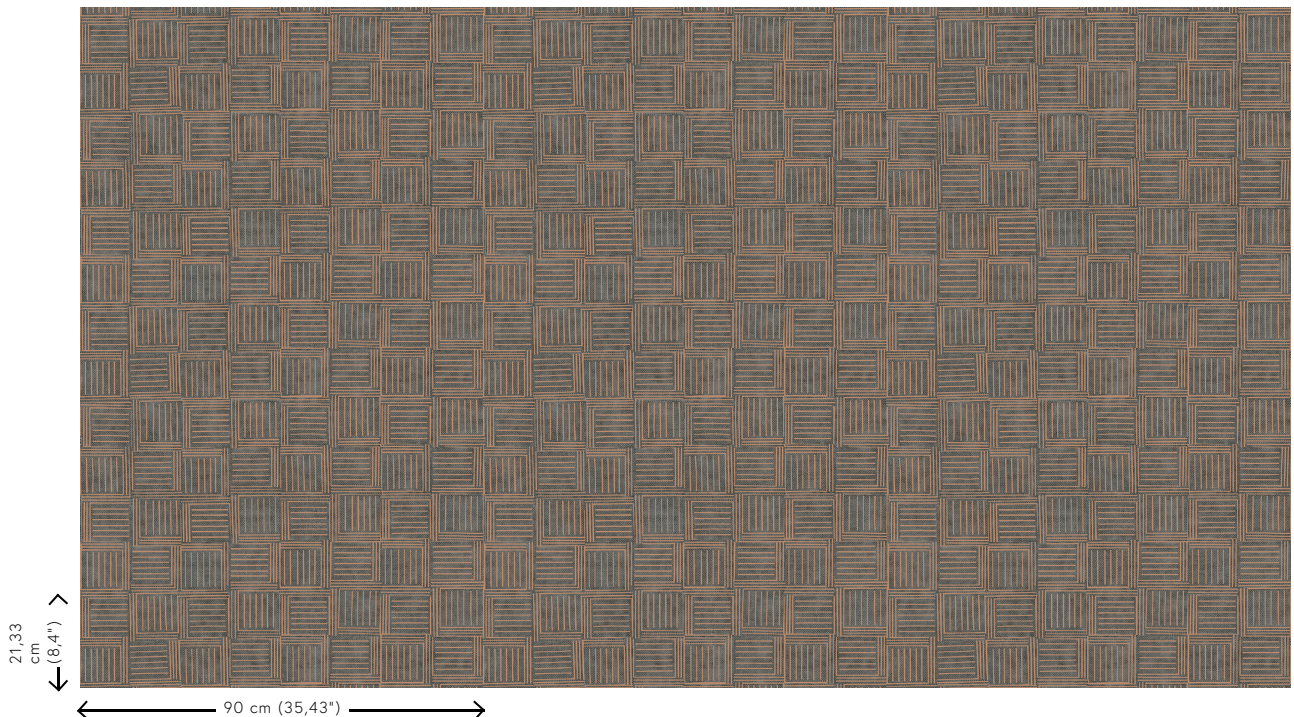

Especificaciones técnicas

Referencia	<u>47530</u>
Categoría de producto	Exquisite
Composición	Revestimiento mural no tejido
Descripción	Revestimiento de pared no tejido inspirado en texturas y motivos de la industria textil, en combinación con un patchwork de yute
Dimensiones	Ancho 90 cm / se vende por metro lineal
Case	Case recto 21,33 cm
Pegamento	Arte Clearpro o una cola de dispersión de buena calidad
Cómo encolar	Encolar la pared
Resistencia a la luz	Buena resistencia a la luz
Cómo retirar	Arrancable en seco
Certificado ignífugo EU	B-s1, d0
Certificado ignífugo US	Class A
Mantenimiento	Lavable

Colores (5)

47530

47531

47532

47533

47534

Vista

Más información? [Haga clic aquí](#)