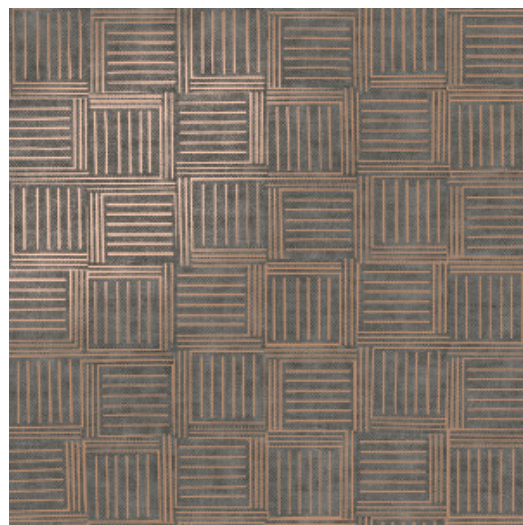

CONTOUR

Colección Revera

Historia de la colección

La moda y el interiorismo están profundamente relacionados. Ambos mundos dedicados al estilo responden a los tiempos en constante evolución y se influyen entre sí en una especie de movimiento de péndulo: vemos cómo en la moda se plasman ideas del interiorismo y el diseño y viceversa. Con la colección de revestimientos de pared Revera destacamos estos estrechos vínculos, dando a ideas textiles clásicas un toque moderno con papel plateado o dorado, flock o tejido real.

Especificaciones técnicas

Referencia	<u>47530</u>
Categoría de producto	Exquisite
Composición	Revestimiento mural no tejido
Descripción	Revestimiento de pared no tejido inspirado en texturas y motivos de la industria textil, en combinación con un patchwork de yute
Dimensiones	Ancho 90 cm / se vende por metro lineal
Case	Case recto 21,33 cm
Pegamento	Arte Clearpro o una cola de dispersión de buena calidad
Cómo encolar	Encolar la pared
Resistencia a la luz	Buena resistencia a la luz
Cómo retirar	Arrancable en seco
Certificado ignífugo EU	B-s1, d0
Certificado ignífugo US	Class A
Mantenimiento	Lavable

Colores (5)

47530

47531

47532

47533

47534

Vista

Más información? [Haga clic aquí](#)