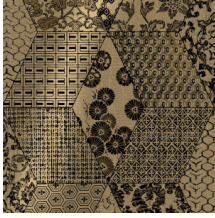

Colores (3)

47560