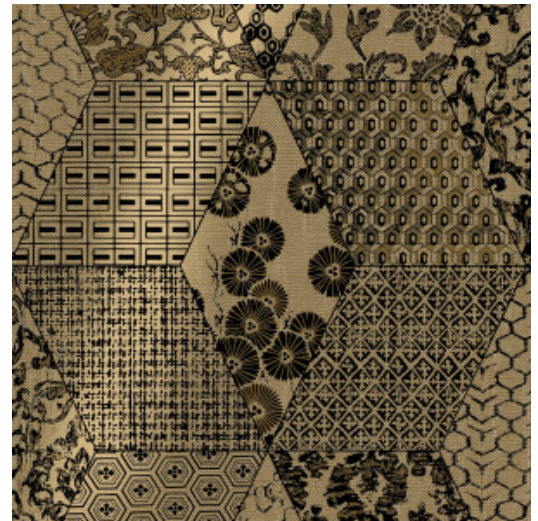

# PATCH

Colección Revera

## Historia de la colección

La moda y el interiorismo están profundamente relacionados. Ambos mundos dedicados al estilo responden a los tiempos en constante evolución y se influyen entre sí en una especie de movimiento de péndulo: vemos cómo en la moda se plasman ideas del interiorismo y el diseño y viceversa. Con la colección de revestimientos de pared Revera destacamos estos estrechos vínculos, dando a ideas textiles clásicas un toque moderno con papel plateado o dorado, flock o tejido real.

## Especificaciones técnicas

Referencia	<u>47560</u>
Categoría de producto	Exquisite
Composición	Revestimiento mural no tejido
Descripción	Revestimiento de pared no tejido inspirado en texturas y motivos de la industria textil, en combinación con un patchwork de yute
Dimensiones	Ancho 90 cm / se vende por metro lineal
Case	Case salteado 128/64 cm
Pegamento	Arte Clearpro o una cola de dispersión de buena calidad
Cómo encolar	Encolar la pared
Resistencia a la luz	Buena resistencia a la luz
Cómo retirar	Arrancable en seco
Certificado ignífugo EU	B-s1, d0
Certificado ignífugo US	Class A
Mantenimiento	Lavable

### Colores (3)

47560

47561

47562