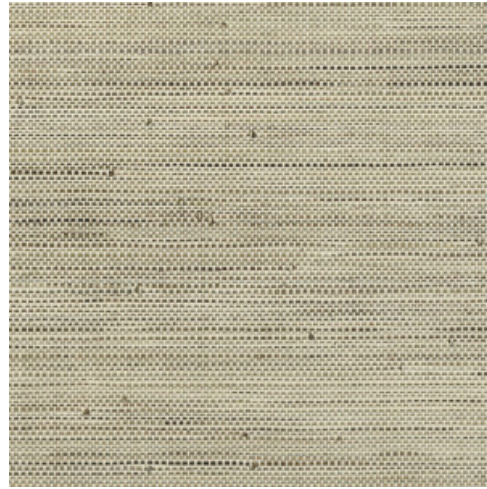

Especificaciones técnicas

Referencia	<u>48020</u> • Teal
Categoría de producto	Exquisite
Composición	Revestimiento mural natural sobre base no tejida
Descripción	Combinación de hilo de papel y hoja de plátano, tejidos y teñidos a mano
Dimensiones	Ancho 91,44 cm / se vende por metro lineal
Case	Case libre 0 cm
Pegamento	Arte Clearpro o una cola de dispersión de buena calidad
Cómo encolar	Encolar la pared
Resistencia a la luz	Buena resistencia a la luz
Cómo retirar	Arrancable en seco
Certificado ignífugo EU	B-s1, d0
Certificado ignífugo US	Class A
Mantenimiento	Lavable

Colores (4)

48020

48021

48022

48023

Más información? [Haga clic aquí](#)

Solicita muestras, calcule cantidades, vea videos de instrucciones, descargue información técnica y más:
www.arte-international.com

ARTE®