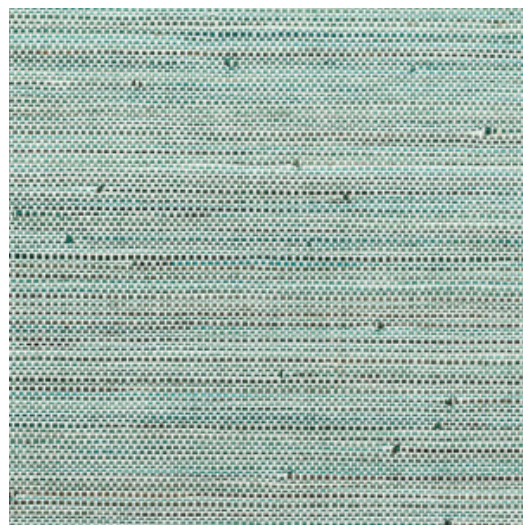

INFINI

Colección Les Forêts

Historia de la colección

Como su nombre indica, la colección Les Forêts evoca la misteriosa esencia de un bosque denso. Los materiales naturales, como la corteza, la rafia y la madera, combinados con los motivos forestales, nos transportan al instante a un mágico paseo por el bosque.

Especificaciones técnicas

Referencia	<u>48020</u> • Teal
Categoría de producto	Exquisite
Composición	Revestimiento mural natural sobre base no tejida
Descripción	Combinación de hilo de papel y hoja de plátano, tejidos y teñidos a mano
Dimensiones	Ancho 91,44 cm / se vende por metro lineal
Case	Case libre 0 cm
Pegamento	Arte Clearpro o una cola de dispersión de buena calidad
Cómo encolar	Encolar la pared
Resistencia a la luz	Buena resistencia a la luz
Cómo retirar	Arrancable en seco
Certificado ignífugo EU	B-s1, d0
Certificado ignífugo US	Class A
Mantenimiento	Lavable

Colores (4)

48020

48021

48022

48023

Más información? [Haga clic aquí](#)

Solicita muestras, calcule cantidades, vea videos de instrucciones, descargue información técnica y más:
www.arte-international.com

ARTE®