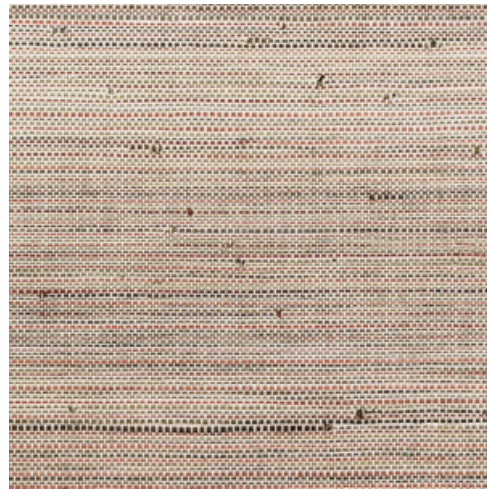

Especificaciones técnicas

Referencia	<u>48020</u> • Teal
Categoría de producto	Exquisite
Composición	Revestimiento mural natural sobre base no tejida
Descripción	Combinación de hilo de papel y hoja de plátano, tejidos y teñidos a mano
Dimensiones	Ancho 91,44 cm / se vende por metro lineal
Case	Case libre 0 cm
Pegamento	Arte Clearpro o una cola de dispersión de buena calidad
Cómo encolar	Encolar la pared
Resistencia a la luz	Buena resistencia a la luz
Cómo retirar	Arrancable en seco
Certificado ignífugo EU	B-s1, d0
Certificado ignífugo US	Class A
Mantenimiento	Lavable

Colores (4)

48020

48021

48022

48023

Más información? [Haga clic aquí](#)

Solicita muestras, calcule cantidades, vea videos de instrucciones, descargue información técnica y más:
www.arte-international.com

ARTE®