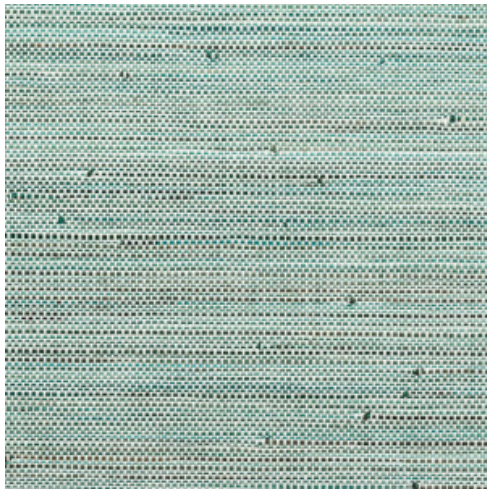

## Historia de la colección

Arte tiene una especial predilección por los materiales inusuales. Los diseñadores buscan constantemente los materiales más singulares para incorporarlos a preciosos revestimientos murales y una parte importante de ellos son diseños con materiales naturales. Rafia, sisal, mica o corteza de plátano son solo algunos ejemplos de la gran variedad de revestimientos murales naturales. Esta colección los reúne todos.

## Especificaciones técnicas

Referencia	<u>48020A</u> • Teal
Categoría de producto	Exquisite
Composición	Revestimiento mural natural sobre base no tejida
Descripción	Combinación de hilo de papel y hoja de plátano, tejidos y teñidos a mano
Dimensiones	Ancho 91,44 cm / se vende por metro lineal
Case	Case libre 0 cm
Pegamento	Arte Clearpro o una cola de dispersión de buena calidad
Cómo encolar	Encolar la pared
Resistencia a la luz	Buena resistencia a la luz
Cómo retirar	Arrancable en seco
Certificado ignífugo EU	B-s1, d0
Certificado ignífugo US	Class A
Mantenimiento	Lavable

## Colores (4)

48020A

48021A

48022A

48023A

Más información? [Haga clic aquí](#)

Solicita muestras, calcule cantidades, vea videos de instrucciones, descargue información técnica y más:  
[www.arte-international.com](http://www.arte-international.com)