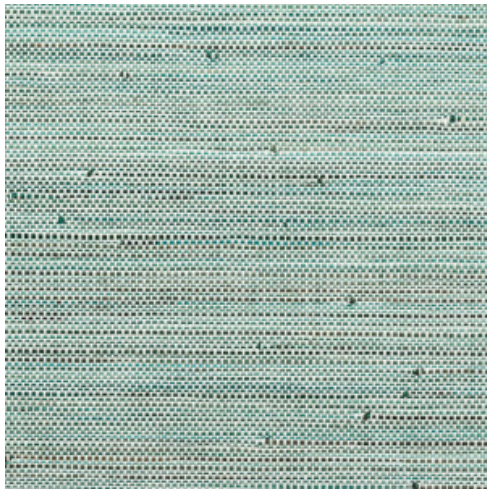

Colores (4)

48020A