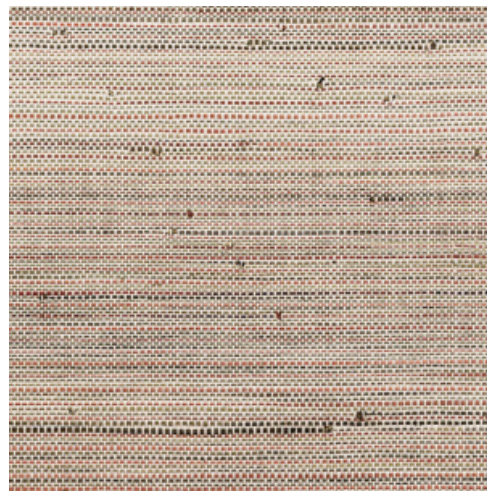

## Historia de la colección

Arte tiene una especial predilección por los materiales inusuales. Los diseñadores buscan constantemente los materiales más singulares para incorporarlos a preciosos revestimientos murales y una parte importante de ellos son diseños con materiales naturales. Rafia, sisal, mica o corteza de plátano son solo algunos ejemplos de la gran variedad de revestimientos murales naturales. Esta colección los reúne todos.

## Especificaciones técnicas

Referencia	<u>48020A</u> • Teal
Categoría de producto	Exquisite
Composición	Revestimiento mural natural sobre base no tejida
Descripción	Combinación de hilo de papel y hoja de plátano, tejidos y teñidos a mano
Dimensiones	Ancho 91,44 cm / se vende por metro lineal
Case	Case libre 0 cm
Pegamento	Arte Clearpro o una cola de dispersión de buena calidad
Cómo encolar	Encolar la pared
Resistencia a la luz	Buena resistencia a la luz
Cómo retirar	Arrancable en seco
Certificado ignífugo EU	B-s1, d0
Certificado ignífugo US	Class A
Mantenimiento	Lavable

## Colores (4)

48020A

48021A

48022A

48023A

Más información? [Haga clic aquí](#)

Solicita muestras, calcule cantidades, vea videos de instrucciones, descargue información técnica y más:  
[www.arte-international.com](http://www.arte-international.com)