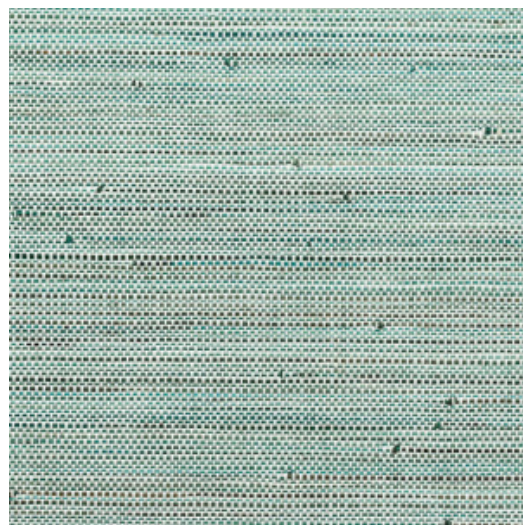

## Historia de la colección

Arte tiene una especial predilección por los materiales inusuales. Los diseñadores buscan constantemente los materiales más singulares para incorporarlos a preciosos revestimientos murales y una parte importante de ellos son diseños con materiales naturales. Rafia, sisal, mica o corteza de plátano son solo algunos ejemplos de la gran variedad de revestimientos murales naturales. Esta colección los reúne todos.

## Especificaciones técnicas

Referencia	<u>48020A</u> • Teal
Categoría de producto	Exquisite
Composición	Revestimiento mural natural sobre base no tejida
Descripción	Combinación de hilo de papel y hoja de plátano, tejidos y teñidos a mano
Dimensiones	Ancho 91,44 cm / se vende por metro lineal
Case	Case libre 0 cm
Pegamento	Arte Clearpro o una cola de dispersión de buena calidad
Cómo encolar	Encolar la pared
Resistencia a la luz	Buena resistencia a la luz
Cómo retirar	Arrancable en seco
Certificado ignífugo EU	B-s1, d0
Certificado ignífugo US	Class A
Mantenimiento	Lavable

## Colores (4)

48020A

48021A

48022A

48023A

Más información? [Haga clic aquí](#)

Solicita muestras, calcule cantidades, vea videos de instrucciones, descargue información técnica y más:  
[www.arte-international.com](http://www.arte-international.com)