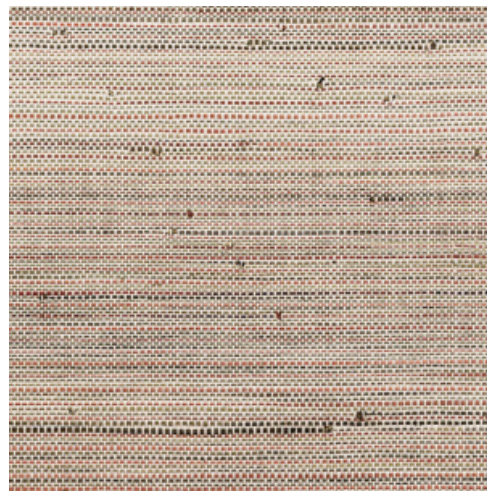

48023A

Más información? [Haga clic aquí](#)

Solicita muestras, calcule cantidades, vea videos de instrucciones, descargue información técnica y más:
www.arte-international.com

ARTE®

wallcoverings for the ultimate in refinement