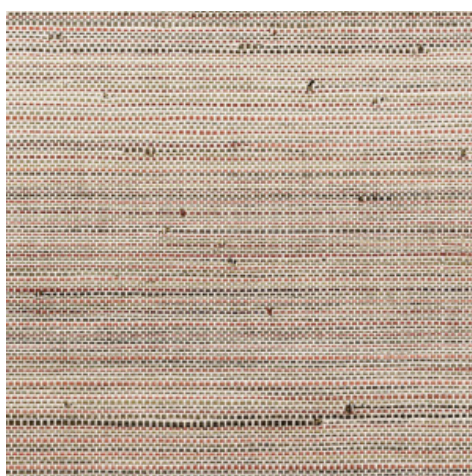

## Especificaciones técnicas

Referencia	48021 • Mushroom
Categoría de producto	Exquisite
Composición	Revestimiento mural natural sobre base no tejida
Descripción	Combinación de hilo de papel y hoja de plátano, tejidos y teñidos a mano
Dimensiones	Ancho 91,44 cm / se vende por metro lineal
Case	Case libre 0 cm
Pegamento	Arte Clearpro o una cola de dispersión de buena calidad
Cómo encolar	Encolar la pared
Resistencia a la luz	Buena resistencia a la luz
Cómo retirar	Arrancable en seco
Reacción al fuego EU	B-s1, d0
Reacción al fuego US	Class A
Mantenimiento	Lavable

## Colores (4)

48020

48021

48022

48023

Más información? [Haga clic aquí](#)

Solicita muestras, calcule cantidades, vea videos de instrucciones, descargue información técnica y más:  
[www.arte-international.com](http://www.arte-international.com)