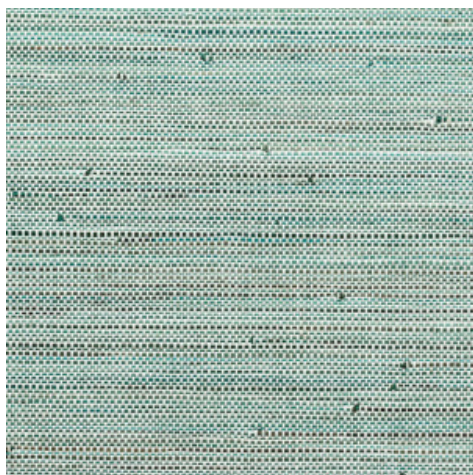

## Historia de la colección

Como su nombre indica, la colección Les Forêts evoca la misteriosa esencia de un bosque denso. Los materiales naturales, como la corteza, la rafia y la madera, combinados con los motivos forestales, nos transportan al instante a un mágico paseo por el bosque.

## Especificaciones técnicas

Referencia	48021 • Mushroom
Categoría de producto	Exquisite
Composición	Revestimiento mural natural sobre base no tejida
Descripción	Combinación de hilo de papel y hoja de plátano, tejidos y teñidos a mano
Dimensiones	Ancho 91,44 cm / se vende por metro lineal
Case	Case libre 0 cm
Pegamento	Arte Clearpro o una cola de dispersión de buena calidad
Cómo encolar	Encolar la pared
Resistencia a la luz	Buena resistencia a la luz
Cómo retirar	Arrancable en seco
Reacción al fuego EU	B-s1, d0
Reacción al fuego US	Class A
Mantenimiento	Lavable

## Colores (4)

48020

48021

48022

48023

Más información? [Haga clic aquí](#)

Solicita muestras, calcule cantidades, vea videos de instrucciones, descargue información técnica y más:  
[www.arte-international.com](http://www.arte-international.com)