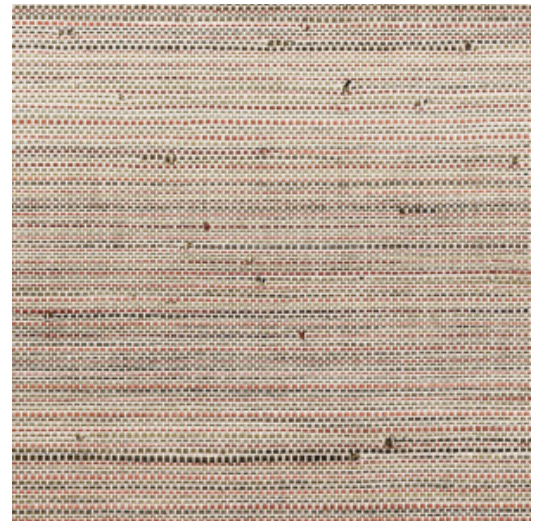

# INFINI

Colección Les Forêts

## Historia de la colección

Como su nombre indica, la colección Les Forêts evoca la misteriosa esencia de un bosque denso. Los materiales naturales, como la corteza, la rafia y la madera, combinados con los motivos forestales, nos transportan al instante a un mágico paseo por el bosque.

## Especificaciones técnicas

Referencia	<u>48023</u> • Autumn
Categoría de producto	Exquisite
Composición	Revestimiento mural natural sobre base no tejida
Descripción	Combinación de hilo de papel y hoja de plátano, tejidos y teñidos a mano
Dimensiones	Ancho 91,44 cm / se vende por metro lineal
Case	Case libre 0 cm
Pegamento	Arte Clearpro o una cola de dispersión de buena calidad
Cómo encolar	Encolar la pared
Resistencia a la luz	Buena resistencia a la luz
Cómo retirar	Arrancable en seco
Certificado ignífugo EU	B-s1, d0
Certificado ignífugo US	Class A
Mantenimiento	Lavable

## Colores (4)

48020

48021

48022

48023

Más información? [Haga clic aquí](#)

Solicita muestras, calcule cantidades, vea videos de instrucciones, descargue información técnica y más:  
[www.arte-international.com](http://www.arte-international.com)