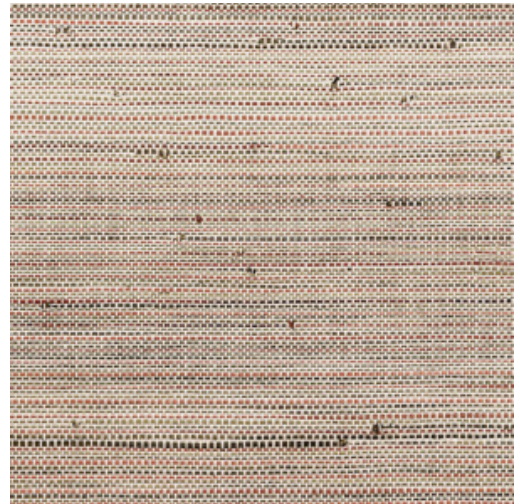

# INFINI

Colección Les Forêts

## Historia de la colección

Como su nombre indica, la colección Les Forêts evoca la misteriosa esencia de un bosque denso. Los materiales naturales, como la corteza, la rafia y la madera, combinados con los motivos forestales, nos transportan al instante a un mágico paseo por el bosque.

## Especificaciones técnicas

Referencia	<a href="#">48023</a> - Autumn
Categoría de producto	Exquisite
Composición	Revestimiento mural natural sobre base no tejida
Descripción	Combinación de hilo de papel y hoja de plátano, tejidos y teñidos a mano
Dimensiones	Ancho 91,44 cm / se vende por metro lineal
Case	Case libre 0 cm
Pegamento	Arte Clearpro o una cola de dispersión de buena calidad
Cómo encolar	Encolar la pared
Resistencia a la luz	Buena resistencia a la luz
Cómo retirar	Arrancable en seco
Reacción al fuego EU	B-s1, d0
Reacción al fuego US	Class A
Mantenimiento	Lavable

## Colores (4)

48020

48021

48022

48023

Más información? [Haga clic aquí](#)

Solicita muestras, calcule cantidades, vea videos de instrucciones, descargue información técnica y más:  
[www.arte-international.com](http://www.arte-international.com)