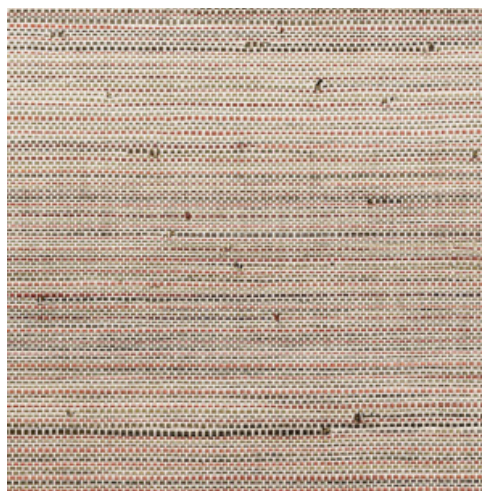

## Especificaciones técnicas

Referencia	<u>48023</u> • Autumn
Categoría de producto	Exquisite
Composición	Revestimiento mural natural sobre base no tejida
Descripción	Combinación de hilo de papel y hoja de plátano, tejidos y teñidos a mano
Dimensiones	Ancho 91,44 cm / se vende por metro lineal
Case	Case libre 0 cm
Pegamento	Arte Clearpro o una cola de dispersión de buena calidad
Cómo encolar	Encolar la pared
Resistencia a la luz	Buena resistencia a la luz
Cómo retirar	Arrancable en seco
Certificado ignífugo EU	B-s1, d0
Certificado ignífugo US	Class A
Mantenimiento	Lavable

## Colores (4)

48020

48021

48022

48023

Más información? [Haga clic aquí](#)

Solicita muestras, calcule cantidades, vea videos de instrucciones, descargue información técnica y más:  
[www.arte-international.com](http://www.arte-international.com)