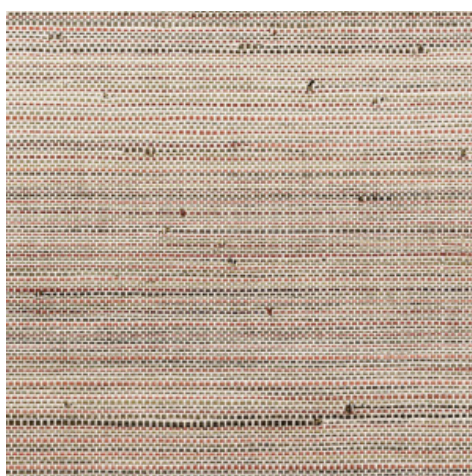

## Especificaciones técnicas

Referencia	<a href="#">48023</a> - Autumn
Categoría de producto	Exquisite
Composición	Revestimiento mural natural sobre base no tejida
Descripción	Combinación de hilo de papel y hoja de plátano, tejidos y teñidos a mano
Dimensiones	Ancho 91,44 cm / se vende por metro lineal
Case	Case libre 0 cm
Pegamento	Arte Clearpro o una cola de dispersión de buena calidad
Cómo encolar	Encolar la pared
Resistencia a la luz	Buena resistencia a la luz
Cómo retirar	Arrancable en seco
Reacción al fuego EU	B-s1, d0
Reacción al fuego US	Class A
Mantenimiento	Lavable

## Colores (4)

48020

48021

48022

48023

Más información? [Haga clic aquí](#)

Solicita muestras, calcule cantidades, vea videos de instrucciones, descargue información técnica y más:  
[www.arte-international.com](http://www.arte-international.com)