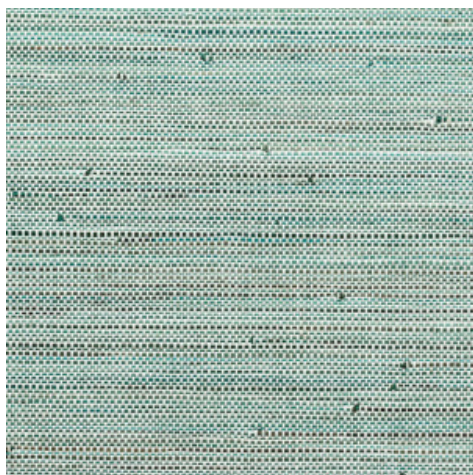

## Historia de la colección

Como su nombre indica, la colección Les Forêts evoca la misteriosa esencia de un bosque denso. Los materiales naturales, como la corteza, la rafia y la madera, combinados con los motivos forestales, nos transportan al instante a un mágico paseo por el bosque.

## Especificaciones técnicas

Referencia	<a href="#">48023</a> - Autumn
Categoría de producto	Exquisite
Composición	Revestimiento mural natural sobre base no tejida
Descripción	Combinación de hilo de papel y hoja de plátano, tejidos y teñidos a mano
Dimensiones	Ancho 91,44 cm / se vende por metro lineal
Case	Case libre 0 cm
Pegamento	Arte Clearpro o una cola de dispersión de buena calidad
Cómo encolar	Encolar la pared
Resistencia a la luz	Buena resistencia a la luz
Cómo retirar	Arrancable en seco
Reacción al fuego EU	B-s1, d0
Reacción al fuego US	Class A
Mantenimiento	Lavable

## Colores (4)

48020

48021

48022

48023

Más información? [Haga clic aquí](#)

Solicita muestras, calcule cantidades, vea videos de instrucciones, descargue información técnica y más:  
[www.arte-international.com](http://www.arte-international.com)