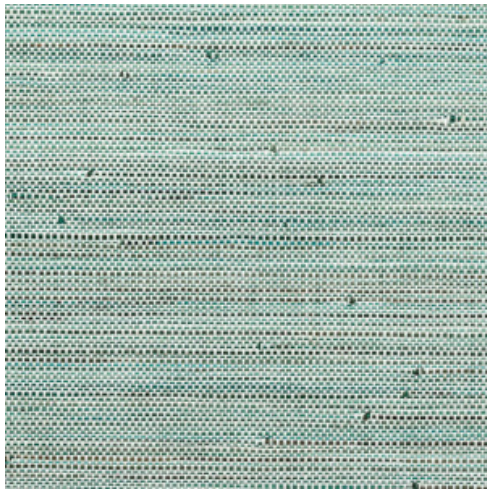

## Historia de la colección

Como su nombre indica, la colección Les Forêts evoca la misteriosa esencia de un bosque denso. Los materiales naturales, como la corteza, la rafia y la madera, combinados con los motivos forestales, nos transportan al instante a un mágico paseo por el bosque.

## Especificaciones técnicas

Referencia	<u>48023</u> • Autumn
Categoría de producto	Exquisite
Composición	Revestimiento mural natural sobre base no tejida
Descripción	Combinación de hilo de papel y hoja de plátano, tejidos y teñidos a mano
Dimensiones	Ancho 91,44 cm / se vende por metro lineal
Case	Case libre 0 cm
Pegamento	Arte Clearpro o una cola de dispersión de buena calidad
Cómo encolar	Encolar la pared
Resistencia a la luz	Buena resistencia a la luz
Cómo retirar	Arrancable en seco
Certificado ignífugo EU	B-s1, d0
Certificado ignífugo US	Class A
Mantenimiento	Lavable

## Colores (4)

48020

48021

48022

48023

Más información? [Haga clic aquí](#)

Solicita muestras, calcule cantidades, vea videos de instrucciones, descargue información técnica y más:  
[www.arte-international.com](http://www.arte-international.com)