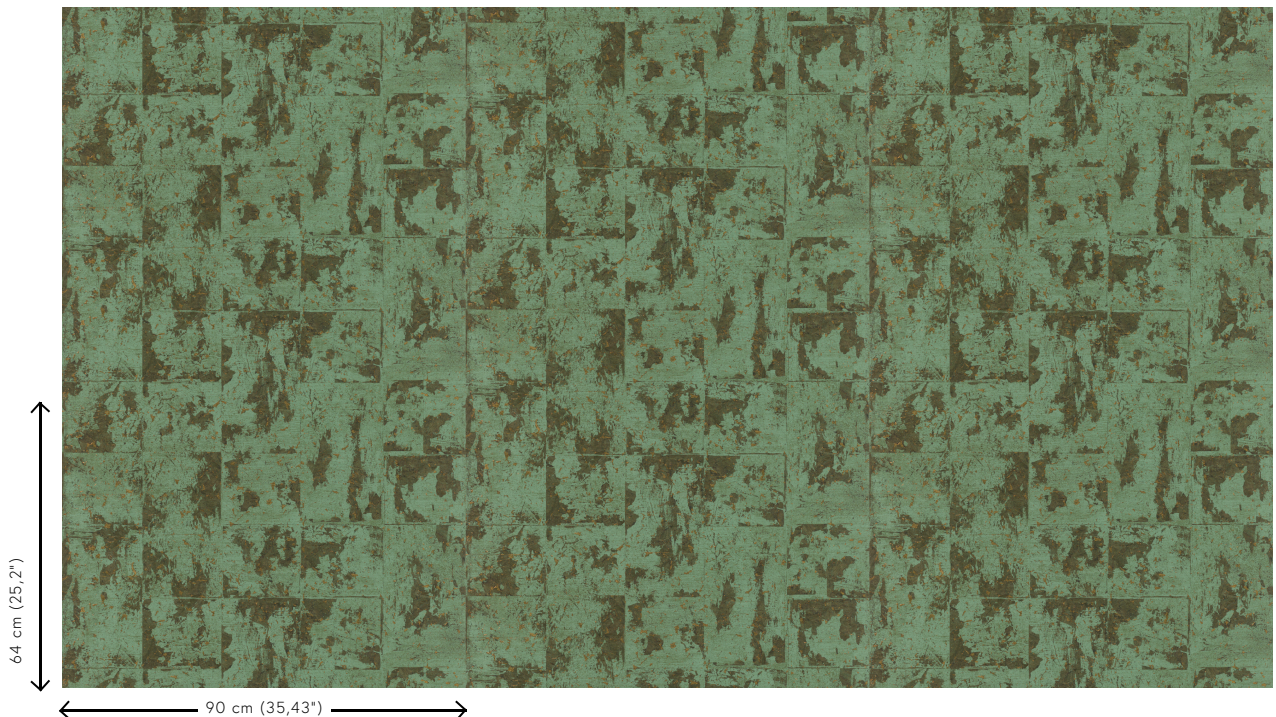

Colores (7)

48040

48041

48042

48043

48044

48045

48046

Vista

Más información? [Haga clic aquí](#)

Solicita muestras, calcule cantidades, vea videos de instrucciones, descargue información técnica y más:
www.arte-international.com

ARTE®

wallcoverings for the ultimate in refinement