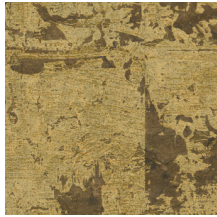

Especificaciones técnicas

Referencia	<u>48040</u> • Aloe
Categoría de producto	Exquisite
Composición	Revestimiento mural natural sobre base no tejida
Descripción	Gran patrón geométrico con una fina capa de corcho y un sutil brillo metálico
Dimensiones	Ancho 90 cm / se vende por metro lineal
Case	Case salteado 64/32 cm
Pegamento	Arte Clearpro o una cola de dispersión de buena calidad
Cómo encolar	Encolar la pared
Resistencia a la luz	Buena resistencia a la luz
Cómo retirar	Arrancable en seco
Certificado ignífugo EU	B-s1, d0
Certificado ignífugo US	Class A
Mantenimiento	Durante la colocación se puede utilizar una esponja húmeda (retirar las manchas de cola fresca)

Colores (7)

48040

48041

48042

48043

48044

48045

48046