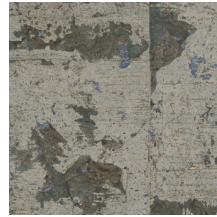

ECLAT

Colección Les Forêts

Historia de la colección

Como su nombre indica, la colección Les Forêts evoca la misteriosa esencia de un bosque denso. Los materiales naturales, como la corteza, la rafia y la madera, combinados con los motivos forestales, nos transportan al instante a un mágico paseo por el bosque.

Especificaciones técnicas

Referencia	<u>48040</u> • Aloe
Categoría de producto	Exquisite
Composición	Revestimiento mural natural sobre base no tejida
Descripción	Gran patrón geométrico con una fina capa de corcho y un sutil brillo metálico
Dimensiones	Ancho 90 cm / se vende por metro lineal
Case	Case salteado 64/32 cm
Pegamento	Arte Clearpro o una cola de dispersión de buena calidad
Cómo encolar	Encolar la pared
Resistencia a la luz	Buena resistencia a la luz
Cómo retirar	Arrancable en seco
Certificado ignífugo EU	B-s1, d0
Certificado ignífugo US	Class A
Mantenimiento	Durante la colocación se puede utilizar una esponja húmeda (retirar las manchas de cola fresca)

Colores (7)

48040

48041

48042

48043

48044

48045

48046