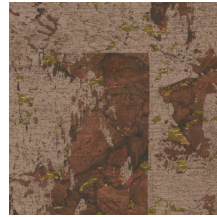

Especificaciones técnicas

Referencia	<u>48040</u> • Aloe
Categoría de producto	Exquisite
Composición	Revestimiento mural natural sobre base no tejida
Descripción	Gran patrón geométrico con una fina capa de corcho y un sutil brillo metálico
Dimensiones	Ancho 90 cm / se vende por metro lineal
Case	Case salteado 64/32 cm
Pegamento	Arte Clearpro o una cola de dispersión de buena calidad
Cómo encolar	Encolar la pared
Resistencia a la luz	Buena resistencia a la luz
Cómo retirar	Arrancable en seco
Certificado ignífugo EU	B-s1, d0
Certificado ignífugo US	Class A
Mantenimiento	Durante la colocación se puede utilizar una esponja húmeda (retirar las manchas de cola fresca)

Colores (7)

48040

48041

48042

48043

48044

48045

48046