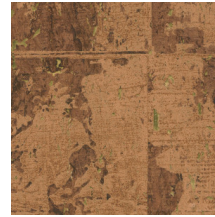

Especificaciones técnicas

Referencia	<u>48040</u> • Aloe
Categoría de producto	Exquisite
Composición	Revestimiento mural natural sobre base no tejida
Descripción	Gran patrón geométrico con una fina capa de corcho y un sutil brillo metálico
Dimensiones	Ancho 90 cm / se vende por metro lineal
Case	Case salteado 64/32 cm
Pegamento	Arte Clearpro o una cola de dispersión de buena calidad
Cómo encolar	Encolar la pared
Resistencia a la luz	Buena resistencia a la luz
Cómo retirar	Arrancable en seco
Certificado ignífugo EU	B-s1, d0
Certificado ignífugo US	Class A
Mantenimiento	Durante la colocación se puede utilizar una esponja húmeda (retirar las manchas de cola fresca)

Colores (7)

48040

48041

48042

48043

48044

48045

48046