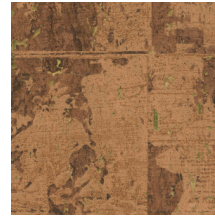

Especificaciones técnicas

Referencia	<u>48040A</u> • Aloe
Categoría de producto	Exquisite
Composición	Revestimiento mural natural sobre base no tejida
Descripción	Gran patrón geométrico con una fina capa de corcho y un sutil brillo metálico
Dimensiones	Ancho 90 cm / se vende por metro lineal
Case	Case salteado 64/32 cm
Pegamento	Arte Clearpro o una cola de dispersión de buena calidad
Cómo encolar	Encolar la pared
Resistencia a la luz	Buena resistencia a la luz
Cómo retirar	Arrancable en seco
Certificado ignífugo EU	B-s1, d0
Certificado ignífugo US	Class A
Mantenimiento	Durante la colocación se puede utilizar una esponja húmeda (retirar las manchas de cola fresca)

Colores (7)

48040A

48041A

48042A

48043A

48044A

48045A

48046A