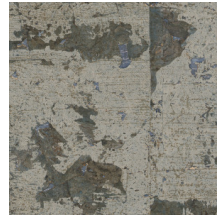

ECLAT

Colección All Naturals

Historia de la colección

Arte tiene una especial predilección por los materiales inusuales. Los diseñadores buscan constantemente los materiales más singulares para incorporarlos a preciosos revestimientos murales y una parte importante de ellos son diseños con materiales naturales. Rafia, sisal, mica o corteza de plátano son solo algunos ejemplos de la gran variedad de revestimientos murales naturales. Esta colección los reúne todos.

Especificaciones técnicas

Referencia	<u>48040A</u> • Aloe
Categoría de producto	Exquisite
Composición	Revestimiento mural natural sobre base no tejida
Descripción	Gran patrón geométrico con una fina capa de corcho y un sutil brillo metálico
Dimensiones	Ancho 90 cm / se vende por metro lineal
Case	Case salteado 64/32 cm
Pegamento	Arte Clearpro o una cola de dispersión de buena calidad
Cómo encolar	Encolar la pared
Resistencia a la luz	Buena resistencia a la luz
Cómo retirar	Arrancable en seco
Certificado ignífugo EU	B-s1, d0
Certificado ignífugo US	Class A
Mantenimiento	Durante la colocación se puede utilizar una esponja húmeda (retirar las manchas de cola fresca)

Colores (7)

48040A

48041A

48042A

48043A

48044A

48045A

48046A