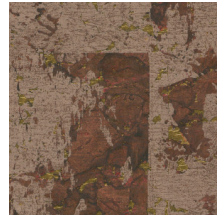

Especificaciones técnicas

Referencia	<u>48040A</u> • Aloe
Categoría de producto	Exquisite
Composición	Revestimiento mural natural sobre base no tejida
Descripción	Gran patrón geométrico con una fina capa de corcho y un sutil brillo metálico
Dimensiones	Ancho 90 cm / se vende por metro lineal
Case	Case salteado 64/32 cm
Pegamento	Arte Clearpro o una cola de dispersión de buena calidad
Cómo encolar	Encolar la pared
Resistencia a la luz	Buena resistencia a la luz
Cómo retirar	Arrancable en seco
Certificado ignífugo EU	B-s1, d0
Certificado ignífugo US	Class A
Mantenimiento	Durante la colocación se puede utilizar una esponja húmeda (retirar las manchas de cola fresca)

Colores (7)

48040A

48041A

48042A

48043A

48044A

48045A

48046A