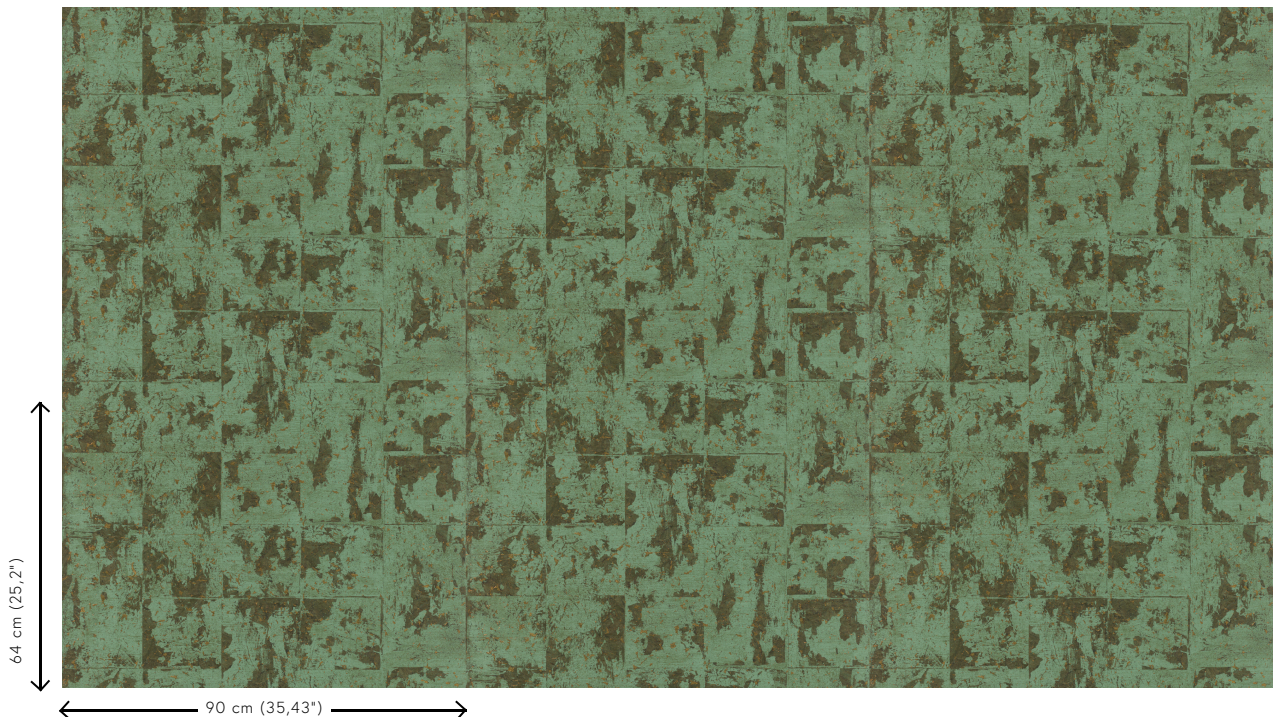

Colores (7)

Vista

Más información? [Haga clic aquí](#)

Solicita muestras, calcule cantidades, vea videos de instrucciones, descargue información técnica y más:
www.arte-international.com

ARTE®

wallcoverings for the ultimate in refinement