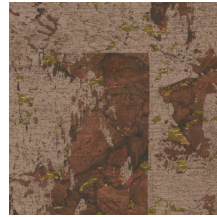

Especificaciones técnicas

Referencia	<u>48041</u> • White Patina
Categoría de producto	Exquisite
Composición	Revestimiento mural natural sobre base no tejida
Descripción	Gran patrón geométrico con una fina capa de corcho y un sutil brillo metálico
Dimensiones	Ancho 90 cm / se vende por metro lineal
Case	Case salteado 64/32 cm
Pegamento	Arte Clearpro o una cola de dispersión de buena calidad
Cómo encolar	Encolar la pared
Resistencia a la luz	Buena resistencia a la luz
Cómo retirar	Arrancable en seco
Certificado ignífugo EU	B-s1, d0
Certificado ignífugo US	Class A
Mantenimiento	Durante la colocación se puede utilizar una esponja húmeda (retirar las manchas de cola fresca)

Colores (7)

48040

48041

48042

48043

48044

48045

48046