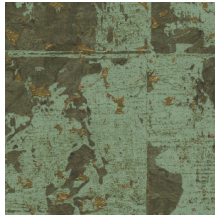

ECLAT

Colección Les Forêts

Historia de la colección

Como su nombre indica, la colección Les Forêts evoca la misteriosa esencia de un bosque denso. Los materiales naturales, como la corteza, la rafia y la madera, combinados con los motivos forestales, nos transportan al instante a un mágico paseo por el bosque.

Especificaciones técnicas

Referencia	<u>48041</u> • White Patina
Categoría de producto	Exquisite
Composición	Revestimiento mural natural sobre base no tejida
Descripción	Gran patrón geométrico con una fina capa de corcho y un sutil brillo metálico
Dimensiones	Ancho 90 cm / se vende por metro lineal
Case	Case salteado 64/32 cm
Pegamento	Arte Clearpro o una cola de dispersión de buena calidad
Cómo encolar	Encolar la pared
Resistencia a la luz	Buena resistencia a la luz
Cómo retirar	Arrancable en seco
Certificado ignífugo EU	B-s1, d0
Certificado ignífugo US	Class A
Mantenimiento	Durante la colocación se puede utilizar una esponja húmeda (retirar las manchas de cola fresca)

Colores (7)

48040

48041

48042

48043

48044

48045

48046