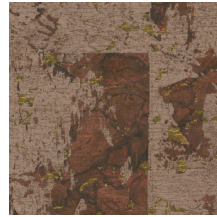

## Especificaciones técnicas

Referencia	<u>48041</u> • White Patina
Categoría de producto	Exquisite
Composición	Revestimiento mural natural sobre base no tejida
Descripción	Gran patrón geométrico con una fina capa de corcho y un sutil brillo metálico
Dimensiones	Ancho 90 cm / se vende por metro lineal
Case	Case salteado 64/32 cm
Pegamento	Arte Clearpro o una cola de dispersión de buena calidad
Cómo encolar	Encolar la pared
Resistencia a la luz	Buena resistencia a la luz
Cómo retirar	Arrancable en seco
Certificado ignífugo EU	B-s1, d0
Certificado ignífugo US	Class A
Mantenimiento	Durante la colocación se puede utilizar una esponja húmeda (retirar las manchas de cola fresca)

## Colores (7)

48040

48041

48042

48043

48044

48045

48046