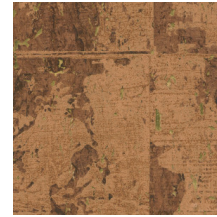

Especificaciones técnicas

Referencia	<u>48041</u> • White Patina
Categoría de producto	Exquisite
Composición	Revestimiento mural natural sobre base no tejida
Descripción	Gran patrón geométrico con una fina capa de corcho y un sutil brillo metálico
Dimensiones	Ancho 90 cm / se vende por metro lineal
Case	Case salteado 64/32 cm
Pegamento	Arte Clearpro o una cola de dispersión de buena calidad
Cómo encolar	Encolar la pared
Resistencia a la luz	Buena resistencia a la luz
Cómo retirar	Arrancable en seco
Certificado ignífugo EU	B-s1, d0
Certificado ignífugo US	Class A
Mantenimiento	Durante la colocación se puede utilizar una esponja húmeda (retirar las manchas de cola fresca)

Colores (7)

48040

48041

48042

48043

48044

48045

48046