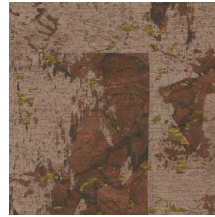

Especificaciones técnicas

Referencia	<u>48041</u> • White Patina
Categoría de producto	Exquisite
Composición	Revestimiento mural natural sobre base no tejida
Descripción	Gran patrón geométrico con una fina capa de corcho y un sutil brillo metálico
Dimensiones	Ancho 90 cm / se vende por metro lineal
Case	Case salteado 64/32 cm
Pegamento	Arte Clearpro o una cola de dispersión de buena calidad
Cómo encolar	Encolar la pared
Resistencia a la luz	Buena resistencia a la luz
Cómo retirar	Arrancable en seco
Certificado ignífugo EU	B-s1, d0
Certificado ignífugo US	Class A
Mantenimiento	Durante la colocación se puede utilizar una esponja húmeda (retirar las manchas de cola fresca)

Colores (7)

48040

48041

48042

48043

48044

48045

48046