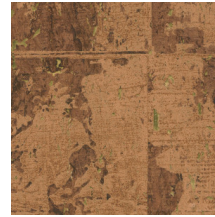

Especificaciones técnicas

Referencia	<u>48041</u> • White Patina
Categoría de producto	Exquisite
Composición	Revestimiento mural natural sobre base no tejida
Descripción	Gran patrón geométrico con una fina capa de corcho y un sutil brillo metálico
Dimensiones	Ancho 90 cm / se vende por metro lineal
Case	Case salteado 64/32 cm
Pegamento	Arte Clearpro o una cola de dispersión de buena calidad
Cómo encolar	Encolar la pared
Resistencia a la luz	Buena resistencia a la luz
Cómo retirar	Arrancable en seco
Certificado ignífugo EU	B-s1, d0
Certificado ignífugo US	Class A
Mantenimiento	Durante la colocación se puede utilizar una esponja húmeda (retirar las manchas de cola fresca)

Colores (7)

48040

48041

48042

48043

48044

48045

48046