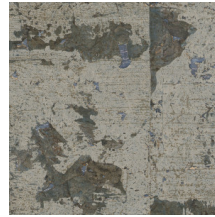

Especificaciones técnicas

Referencia	<u>48041</u> • White Patina
Categoría de producto	Exquisite
Composición	Revestimiento mural natural sobre base no tejida
Descripción	Gran patrón geométrico con una fina capa de corcho y un sutil brillo metálico
Dimensiones	Ancho 90 cm / se vende por metro lineal
Case	Case salteado 64/32 cm
Pegamento	Arte Clearpro o una cola de dispersión de buena calidad
Cómo encolar	Encolar la pared
Resistencia a la luz	Buena resistencia a la luz
Cómo retirar	Arrancable en seco
Certificado ignífugo EU	B-s1, d0
Certificado ignífugo US	Class A
Mantenimiento	Durante la colocación se puede utilizar una esponja húmeda (retirar las manchas de cola fresca)

Colores (7)

48040

48041

48042

48043

48044

48045

48046