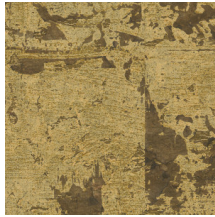

Especificaciones técnicas

Referencia	<u>48041</u> • White Patina
Categoría de producto	Exquisite
Composición	Revestimiento mural natural sobre base no tejida
Descripción	Gran patrón geométrico con una fina capa de corcho y un sutil brillo metálico
Dimensiones	Ancho 90 cm / se vende por metro lineal
Case	Case salteado 64/32 cm
Pegamento	Arte Clearpro o una cola de dispersión de buena calidad
Cómo encolar	Encolar la pared
Resistencia a la luz	Buena resistencia a la luz
Cómo retirar	Arrancable en seco
Certificado ignífugo EU	B-s1, d0
Certificado ignífugo US	Class A
Mantenimiento	Durante la colocación se puede utilizar una esponja húmeda (retirar las manchas de cola fresca)

Colores (7)

48040

48041

48042

48043

48044

48045

48046