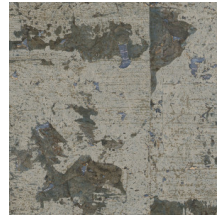

## Especificaciones técnicas

Referencia	<u>48041</u> • White Patina
Categoría de producto	Exquisite
Composición	Revestimiento mural natural sobre base no tejida
Descripción	Gran patrón geométrico con una fina capa de corcho y un sutil brillo metálico
Dimensiones	Ancho 90 cm / se vende por metro lineal
Case	Case salteado 64/32 cm
Pegamento	Arte Clearpro o una cola de dispersión de buena calidad
Cómo encolar	Encolar la pared
Resistencia a la luz	Buena resistencia a la luz
Cómo retirar	Arrancable en seco
Certificado ignífugo EU	B-s1, d0
Certificado ignífugo US	Class A
Mantenimiento	Durante la colocación se puede utilizar una esponja húmeda (retirar las manchas de cola fresca)

## Colores (7)

48040

48041

48042

48043

48044

48045

48046