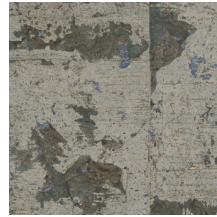

ECLAT

Colección Les Forêts

Historia de la colección

Como su nombre indica, la colección Les Forêts evoca la misteriosa esencia de un bosque denso. Los materiales naturales, como la corteza, la rafia y la madera, combinados con los motivos forestales, nos transportan al instante a un mágico paseo por el bosque.

Especificaciones técnicas

Referencia	<u>48041</u> • White Patina
Categoría de producto	Exquisite
Composición	Revestimiento mural natural sobre base no tejida
Descripción	Gran patrón geométrico con una fina capa de corcho y un sutil brillo metálico
Dimensiones	Ancho 90 cm / se vende por metro lineal
Case	Case salteado 64/32 cm
Pegamento	Arte Clearpro o una cola de dispersión de buena calidad
Cómo encolar	Encolar la pared
Resistencia a la luz	Buena resistencia a la luz
Cómo retirar	Arrancable en seco
Certificado ignífugo EU	B-s1, d0
Certificado ignífugo US	Class A
Mantenimiento	Durante la colocación se puede utilizar una esponja húmeda (retirar las manchas de cola fresca)

Colores (7)

48040

48041

48042

48043

48044

48045

48046