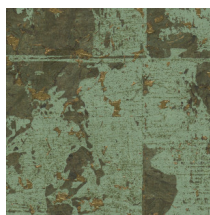

Colores (7)

48 040