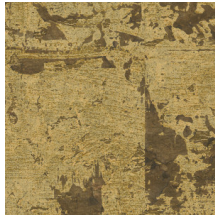

## Especificaciones técnicas

Referencia	<u>48041</u> • White Patina
Categoría de producto	Exquisite
Composición	Revestimiento mural natural sobre base no tejida
Descripción	Gran patrón geométrico con una fina capa de corcho y un sutil brillo metálico
Dimensiones	Ancho 90 cm / se vende por metro lineal
Case	Case salteado 64/32 cm
Pegamento	Arte Clearpro o una cola de dispersión de buena calidad
Cómo encolar	Encolar la pared
Resistencia a la luz	Buena resistencia a la luz
Cómo retirar	Arrancable en seco
Certificado ignífugo EU	B-s1, d0
Certificado ignífugo US	Class A
Mantenimiento	Durante la colocación se puede utilizar una esponja húmeda (retirar las manchas de cola fresca)

## Colores (7)

48040

48041

48042

48043

48044

48045

48046