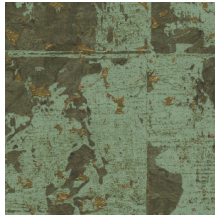

Colores (7)

48040