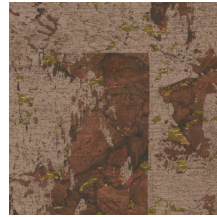

## Especificaciones técnicas

Referencia	<u>48043</u> • Rust
Categoría de producto	Exquisite
Composición	Revestimiento mural natural sobre base no tejida
Descripción	Gran patrón geométrico con una fina capa de corcho y un sutil brillo metálico
Dimensiones	Ancho 90 cm / se vende por metro lineal
Case	Case salteado 64/32 cm
Pegamento	Arte Clearpro o una cola de dispersión de buena calidad
Cómo encolar	Encolar la pared
Resistencia a la luz	Buena resistencia a la luz
Cómo retirar	Arrancable en seco
Certificado ignífugo EU	B-s1, d0
Certificado ignífugo US	Class A
Mantenimiento	Durante la colocación se puede utilizar una esponja húmeda (retirar las manchas de cola fresca)

## Colores (7)

48040

48041

48042

48043

48044

48045

48046