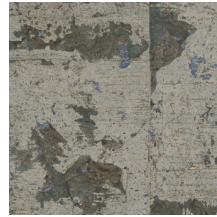

## Especificaciones técnicas

Referencia	<u>48043</u> • Rust
Categoría de producto	Exquisite
Composición	Revestimiento mural natural sobre base no tejida
Descripción	Gran patrón geométrico con una fina capa de corcho y un sutil brillo metálico
Dimensiones	Ancho 90 cm / se vende por metro lineal
Case	Case salteado 64/32 cm
Pegamento	Arte Clearpro o una cola de dispersión de buena calidad
Cómo encolar	Encolar la pared
Resistencia a la luz	Buena resistencia a la luz
Cómo retirar	Arrancable en seco
Certificado ignífugo EU	B-s1, d0
Certificado ignífugo US	Class A
Mantenimiento	Durante la colocación se puede utilizar una esponja húmeda (retirar las manchas de cola fresca)

## Colores (7)

48040

48041

48042

48043

48044

48045

48046