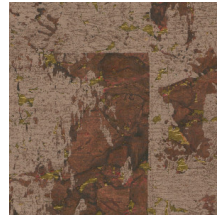

Especificaciones técnicas

Referencia	<u>48044</u> • Antique Gold
Categoría de producto	Exquisite
Composición	Revestimiento mural natural sobre base no tejida
Descripción	Gran patrón geométrico con una fina capa de corcho y un sutil brillo metálico
Dimensiones	Ancho 90 cm / se vende por metro lineal
Case	Case salteado 64/32 cm
Pegamento	Arte Clearpro o una cola de dispersión de buena calidad
Cómo encolar	Encolar la pared
Resistencia a la luz	Buena resistencia a la luz
Cómo retirar	Arrancable en seco
Certificado ignífugo EU	B-s1, d0
Certificado ignífugo US	Class A
Mantenimiento	Durante la colocación se puede utilizar una esponja húmeda (retirar las manchas de cola fresca)

Colores (7)

48040

48041

48042

48043

48044

48045

48046