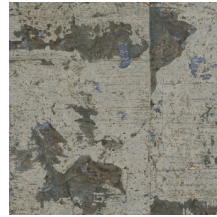

ECLAT

Colección Les Forêts

Historia de la colección

Como su nombre indica, la colección Les Forêts evoca la misteriosa esencia de un bosque denso. Los materiales naturales, como la corteza, la rafia y la madera, combinados con los motivos forestales, nos transportan al instante a un mágico paseo por el bosque.

Especificaciones técnicas

Referencia	<u>48044</u> • Antique Gold
Categoría de producto	Exquisite
Composición	Revestimiento mural natural sobre base no tejida
Descripción	Gran patrón geométrico con una fina capa de corcho y un sutil brillo metálico
Dimensiones	Ancho 90 cm / se vende por metro lineal
Case	Case salteado 64/32 cm
Pegamento	Arte Clearpro o una cola de dispersión de buena calidad
Cómo encolar	Encolar la pared
Resistencia a la luz	Buena resistencia a la luz
Cómo retirar	Arrancable en seco
Certificado ignífugo EU	B-s1, d0
Certificado ignífugo US	Class A
Mantenimiento	Durante la colocación se puede utilizar una esponja húmeda (retirar las manchas de cola fresca)

Colores (7)

48040

48041

48042

48043

48044

48045

48046