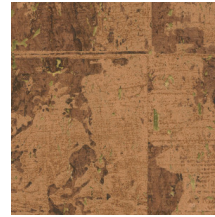

Especificaciones técnicas

Referencia	<u>48044</u> • Antique Gold
Categoría de producto	Exquisite
Composición	Revestimiento mural natural sobre base no tejida
Descripción	Gran patrón geométrico con una fina capa de corcho y un sutil brillo metálico
Dimensiones	Ancho 90 cm / se vende por metro lineal
Case	Case salteado 64/32 cm
Pegamento	Arte Clearpro o una cola de dispersión de buena calidad
Cómo encolar	Encolar la pared
Resistencia a la luz	Buena resistencia a la luz
Cómo retirar	Arrancable en seco
Certificado ignífugo EU	B-s1, d0
Certificado ignífugo US	Class A
Mantenimiento	Durante la colocación se puede utilizar una esponja húmeda (retirar las manchas de cola fresca)

Colores (7)

48040

48041

48042

48043

48044

48045

48046