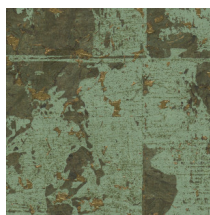

ECLAT

Colección Les Forêts

Historia de la colección

Como su nombre indica, la colección Les Forêts evoca la misteriosa esencia de un bosque denso. Los materiales naturales, como la corteza, la rafia y la madera, combinados con los motivos forestales, nos transportan al instante a un mágico paseo por el bosque.

Especificaciones técnicas

Referencia	48044 • Antique Gold
Categoría de producto	Exquisite
Composición	Revestimiento mural natural sobre base no tejida
Descripción	Gran patrón geométrico con una fina capa de corcho y un sutil brillo metálico
Dimensiones	Ancho 90 cm / se vende por metro lineal
Case	Case salteado 64/32 cm
Pegamento	Arte Clearpro o una cola de dispersión de buena calidad
Cómo encolar	Encolar la pared
Resistencia a la luz	Buena resistencia a la luz
Cómo retirar	Arrancable en seco
Reacción al fuego EU	B-s1, d0
Reacción al fuego US	Class A
Mantenimiento	Durante la colocación se puede utilizar una esponja húmeda (retirar las manchas de cola fresca)

Colores (7)

48 040

48 041

48 042

48 043

48 044

48 045

48 046