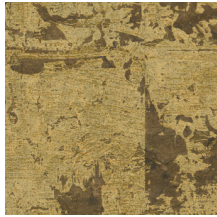

Especificaciones técnicas

Referencia	<u>48044</u> • Antique Gold
Categoría de producto	Exquisite
Composición	Revestimiento mural natural sobre base no tejida
Descripción	Gran patrón geométrico con una fina capa de corcho y un sutil brillo metálico
Dimensiones	Ancho 90 cm / se vende por metro lineal
Case	Case salteado 64/32 cm
Pegamento	Arte Clearpro o una cola de dispersión de buena calidad
Cómo encolar	Encolar la pared
Resistencia a la luz	Buena resistencia a la luz
Cómo retirar	Arrancable en seco
Certificado ignífugo EU	B-s1, d0
Certificado ignífugo US	Class A
Mantenimiento	Durante la colocación se puede utilizar una esponja húmeda (retirar las manchas de cola fresca)

Colores (7)

48040

48041

48042

48043

48044

48045

48046