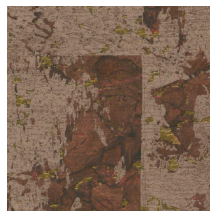

Especificaciones técnicas

Referencia	48044 • Antique Gold
Categoría de producto	Exquisite
Composición	Revestimiento mural natural sobre base no tejida
Descripción	Gran patrón geométrico con una fina capa de corcho y un sutil brillo metálico
Dimensiones	Ancho 90 cm / se vende por metro lineal
Case	Case salteado 64/32 cm
Pegamento	Arte Clearpro o una cola de dispersión de buena calidad
Cómo encolar	Encolar la pared
Resistencia a la luz	Buena resistencia a la luz
Cómo retirar	Arrancable en seco
Reacción al fuego EU	B-s1, d0
Reacción al fuego US	Class A
Mantenimiento	Durante la colocación se puede utilizar una esponja húmeda (retirar las manchas de cola fresca)

Colores (7)

48 040

48 041

48 042

48 043

48 044

48 045

48 046