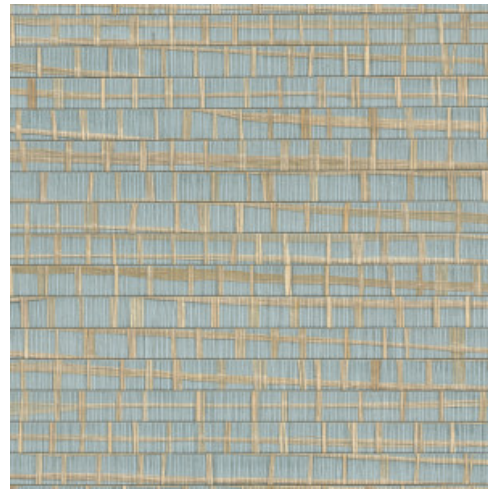

## Especificaciones técnicas

Referencia	<u>48070</u> • Palmier
Categoría de producto	Exquisite
Composición	Revestimiento mural natural sobre base no tejida
Descripción	Combinación de tiras estrechas y anchas de rafia pegadas a mano y tejidas en un hermoso conjunto
Dimensiones	Ancho 91,44 cm / se vende por metro lineal
Case	Case libre 0 cm
Pegamento	Arte Clearpro o una cola de dispersión de buena calidad
Cómo encolar	Humedecer el producto, encolar la pared
Resistencia a la luz	Buena resistencia a la luz
Cómo retirar	Arrancable en seco
Certificado ignífugo EU	B-s1, d0
Certificado ignífugo US	Class A
Mantenimiento	Durante la colocación se puede utilizar una esponja húmeda (retirar las manchas de cola fresca)

## Colores (4)

48070

48071

48072

48073

Más información? [Haga clic aquí](#)

Solicita muestras, calcule cantidades, vea videos de instrucciones, descargue información técnica y más:  
[www.arte-international.com](http://www.arte-international.com)