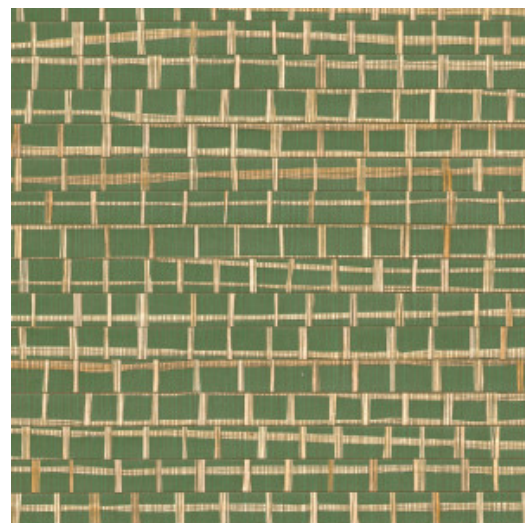

RUBAN

Colección Les Forêts

Historia de la colección

Como su nombre indica, la colección Les Forêts evoca la misteriosa esencia de un bosque denso. Los materiales naturales, como la corteza, la rafia y la madera, combinados con los motivos forestales, nos transportan al instante a un mágico paseo por el bosque.

Especificaciones técnicas

| | |
|-------------------------|--|
| Referencia | <u>48070</u> • Palmier |
| Categoría de producto | Exquisite |
| Composición | Revestimiento mural natural sobre base no tejida |
| Descripción | Combinación de tiras estrechas y anchas de rafia pegadas a mano y tejidas en un hermoso conjunto |
| Dimensiones | Ancho 91,44 cm / se vende por metro lineal |
| Case | Case libre 0 cm |
| Pegamento | Arte Clearpro o una cola de dispersión de buena calidad |
| Cómo encolar | Humedecer el producto, encolar la pared |
| Resistencia a la luz | Buena resistencia a la luz |
| Cómo retirar | Arrancable en seco |
| Certificado ignífugo EU | B-s1, d0 |
| Certificado ignífugo US | Class A |
| Mantenimiento | Durante la colocación se puede utilizar una esponja húmeda (retirar las manchas de cola fresca) |

Colores (4)

48070

48071

48072

48073

Más información? [Haga clic aquí](#)

Solicita muestras, calcule cantidades, vea videos de instrucciones, descargue información técnica y más:
www.arte-international.com

ARTE®