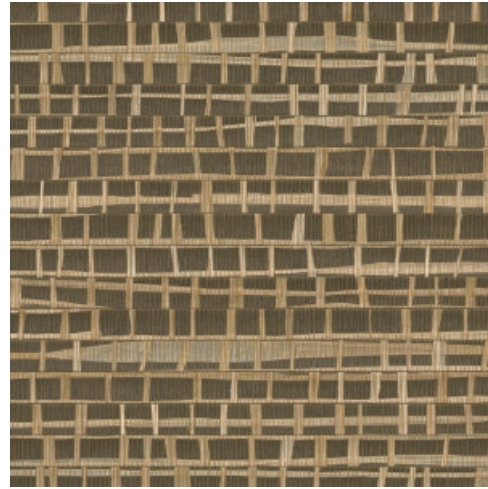

## Historia de la colección

Como su nombre indica, la colección Les Forêts evoca la misteriosa esencia de un bosque denso. Los materiales naturales, como la corteza, la rafia y la madera, combinados con los motivos forestales, nos transportan al instante a un mágico paseo por el bosque.

## Especificaciones técnicas

Referencia	<u>48070</u> • Palmier
Categoría de producto	Exquisite
Composición	Revestimiento mural natural sobre base no tejida
Descripción	Combinación de tiras estrechas y anchas de rafia pegadas a mano y tejidas en un hermoso conjunto
Dimensiones	Ancho 91,44 cm / se vende por metro lineal
Case	Case libre 0 cm
Pegamento	Arte Clearpro o una cola de dispersión de buena calidad
Cómo encolar	Humedecer el producto, encolar la pared
Resistencia a la luz	Buena resistencia a la luz
Cómo retirar	Arrancable en seco
Certificado ignífugo EU	B-s1, d0
Certificado ignífugo US	Class A
Mantenimiento	Durante la colocación se puede utilizar una esponja húmeda (retirar las manchas de cola fresca)

## Colores (4)

48070

48071

48072

48073

Más información? [Haga clic aquí](#)

Solicita muestras, calcule cantidades, vea videos de instrucciones, descargue información técnica y más:  
[www.arte-international.com](http://www.arte-international.com)