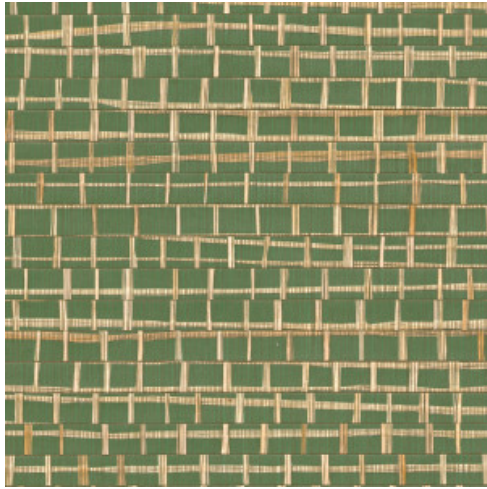

## Historia de la colección

Como su nombre indica, la colección Les Forêts evoca la misteriosa esencia de un bosque denso. Los materiales naturales, como la corteza, la rafia y la madera, combinados con los motivos forestales, nos transportan al instante a un mágico paseo por el bosque.

## Especificaciones técnicas

Referencia	<u>48070</u> • Palmier
Categoría de producto	Exquisite
Composición	Revestimiento mural natural sobre base no tejida
Descripción	Combinación de tiras estrechas y anchas de rafia pegadas a mano y tejidas en un hermoso conjunto
Dimensiones	Ancho 91,44 cm / se vende por metro lineal
Case	Case libre 0 cm
Pegamento	Arte Clearpro o una cola de dispersión de buena calidad
Cómo encolar	Humedecer el producto, encolar la pared
Resistencia a la luz	Buena resistencia a la luz
Cómo retirar	Arrancable en seco
Certificado ignífugo EU	B-s1, d0
Certificado ignífugo US	Class A
Mantenimiento	Durante la colocación se puede utilizar una esponja húmeda (retirar las manchas de cola fresca)

## Colores (4)

48070

48071

48072

48073

Más información? [Haga clic aquí](#)

Solicita muestras, calcule cantidades, vea videos de instrucciones, descargue información técnica y más:  
[www.arte-international.com](http://www.arte-international.com)