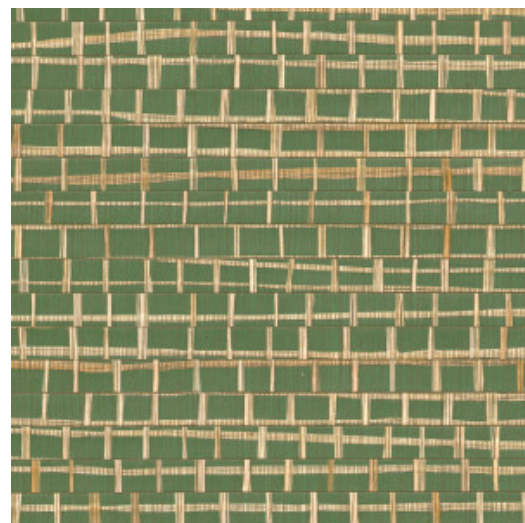

# RUBAN

Colección Les Forêts

## Historia de la colección

Como su nombre indica, la colección Les Forêts evoca la misteriosa esencia de un bosque denso. Los materiales naturales, como la corteza, la rafia y la madera, combinados con los motivos forestales, nos transportan al instante a un mágico paseo por el bosque.

## Especificaciones técnicas

Referencia	<u>48070</u> • Palmier
Categoría de producto	Exquisite
Composición	Revestimiento mural natural sobre base no tejida
Descripción	Combinación de tiras estrechas y anchas de rafia pegadas a mano y tejidas en un hermoso conjunto
Dimensiones	Ancho 91,44 cm / se vende por metro lineal
Case	Case libre 0 cm
Pegamento	Arte Clearpro o una cola de dispersión de buena calidad
Cómo encolar	Humedecer el producto, encolar la pared
Resistencia a la luz	Buena resistencia a la luz
Cómo retirar	Arrancable en seco
Certificado ignífugo EU	B-s1, d0
Certificado ignífugo US	Class A
Mantenimiento	Durante la colocación se puede utilizar una esponja húmeda (retirar las manchas de cola fresca)