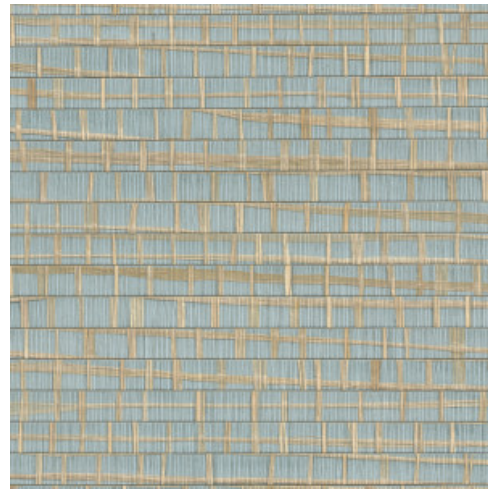

RUBAN

Colección Les Forêts

Historia de la colección

Como su nombre indica, la colección Les Forêts evoca la misteriosa esencia de un bosque denso. Los materiales naturales, como la corteza, la rafia y la madera, combinados con los motivos forestales, nos transportan al instante a un mágico paseo por el bosque.

Especificaciones técnicas

| | |
|-------------------------|--|
| Referencia | <u>48070</u> • Palmier |
| Categoría de producto | Exquisite |
| Composición | Revestimiento mural natural sobre base no tejida |
| Descripción | Combinación de tiras estrechas y anchas de rafia pegadas a mano y tejidas en un hermoso conjunto |
| Dimensiones | Ancho 91,44 cm / se vende por metro lineal |
| Case | Case libre 0 cm |
| Pegamento | Arte Clearpro o una cola de dispersión de buena calidad |
| Cómo encolar | Humedecer el producto, encolar la pared |
| Resistencia a la luz | Buena resistencia a la luz |
| Cómo retirar | Arrancable en seco |
| Certificado ignífugo EU | B-s1, d0 |
| Certificado ignífugo US | Class A |
| Mantenimiento | Durante la colocación se puede utilizar una esponja húmeda (retirar las manchas de cola fresca) |

Colores (4)

48070

48071

48072

48073

Más información? [Haga clic aquí](#)

Solicita muestras, calcule cantidades, vea videos de instrucciones, descargue información técnica y más:
www.arte-international.com

ARTE®