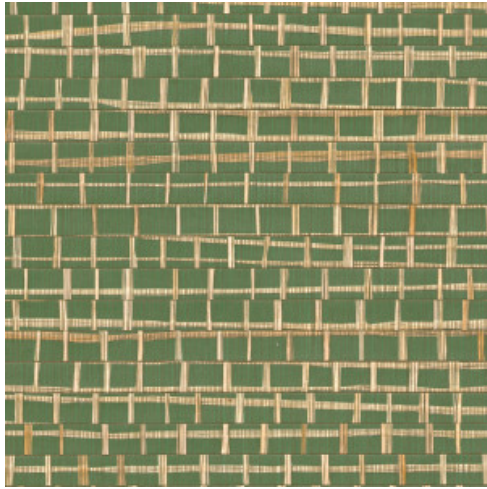

RUBAN

Colección Les Forêts

Historia de la colección

Como su nombre indica, la colección Les Forêts evoca la misteriosa esencia de un bosque denso. Los materiales naturales, como la corteza, la rafia y la madera, combinados con los motivos forestales, nos transportan al instante a un mágico paseo por el bosque.

Especificaciones técnicas

| | |
|-------------------------|--|
| Referencia | <u>48070</u> • Palmier |
| Categoría de producto | Exquisite |
| Composición | Revestimiento mural natural sobre base no tejida |
| Descripción | Combinación de tiras estrechas y anchas de rafia pegadas a mano y tejidas en un hermoso conjunto |
| Dimensiones | Ancho 91,44 cm / se vende por metro lineal |
| Case | Case libre 0 cm |
| Pegamento | Arte Clearpro o una cola de dispersión de buena calidad |
| Cómo encolar | Humedecer el producto, encolar la pared |
| Resistencia a la luz | Buena resistencia a la luz |
| Cómo retirar | Arrancable en seco |
| Certificado ignífugo EU | B-s1, d0 |
| Certificado ignífugo US | Class A |
| Mantenimiento | Durante la colocación se puede utilizar una esponja húmeda (retirar las manchas de cola fresca) |

Colores (4)

48070

48071

48072

48073

Más información? [Haga clic aquí](#)

Solicita muestras, calcule cantidades, vea videos de instrucciones, descargue información técnica y más:
www.arte-international.com

ARTE®