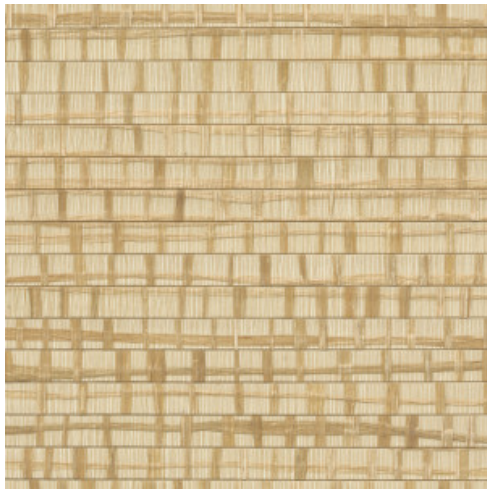

RUBAN

Colección Les Forêts

Historia de la colección

Como su nombre indica, la colección Les Forêts evoca la misteriosa esencia de un bosque denso. Los materiales naturales, como la corteza, la rafia y la madera, combinados con los motivos forestales, nos transportan al instante a un mágico paseo por el bosque.

Especificaciones técnicas

| | |
|-------------------------|--|
| Referencia | <u>48070</u> • Palmier |
| Categoría de producto | Exquisite |
| Composición | Revestimiento mural natural sobre base no tejida |
| Descripción | Combinación de tiras estrechas y anchas de rafia pegadas a mano y tejidas en un hermoso conjunto |
| Dimensiones | Ancho 91,44 cm / se vende por metro lineal |
| Case | Case libre 0 cm |
| Pegamento | Arte Clearpro o una cola de dispersión de buena calidad |
| Cómo encolar | Humedecer el producto, encolar la pared |
| Resistencia a la luz | Buena resistencia a la luz |
| Cómo retirar | Arrancable en seco |
| Certificado ignífugo EU | B-s1, d0 |
| Certificado ignífugo US | Class A |
| Mantenimiento | Durante la colocación se puede utilizar una esponja húmeda (retirar las manchas de cola fresca) |

Colores (4)

48070

48071

48072

48073

Más información? [Haga clic aquí](#)

Solicita muestras, calcule cantidades, vea videos de instrucciones, descargue información técnica y más:
www.arte-international.com

ARTE®