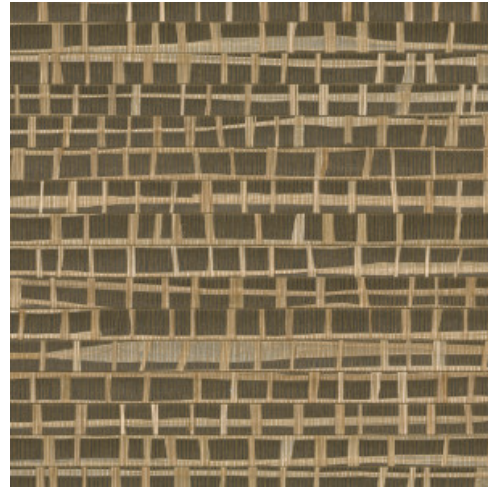

RUBAN

Colección Les Forêts

Historia de la colección

Como su nombre indica, la colección Les Forêts evoca la misteriosa esencia de un bosque denso. Los materiales naturales, como la corteza, la rafia y la madera, combinados con los motivos forestales, nos transportan al instante a un mágico paseo por el bosque.

Especificaciones técnicas

| | |
|-------------------------|--|
| Referencia | <u>48070</u> • Palmier |
| Categoría de producto | Exquisite |
| Composición | Revestimiento mural natural sobre base no tejida |
| Descripción | Combinación de tiras estrechas y anchas de rafia pegadas a mano y tejidas en un hermoso conjunto |
| Dimensiones | Ancho 91,44 cm / se vende por metro lineal |
| Case | Case libre 0 cm |
| Pegamento | Arte Clearpro o una cola de dispersión de buena calidad |
| Cómo encolar | Humedecer el producto, encolar la pared |
| Resistencia a la luz | Buena resistencia a la luz |
| Cómo retirar | Arrancable en seco |
| Certificado ignífugo EU | B-s1, d0 |
| Certificado ignífugo US | Class A |
| Mantenimiento | Durante la colocación se puede utilizar una esponja húmeda (retirar las manchas de cola fresca) |

Colores (4)

48070

48071

48072

48073

Más información? [Haga clic aquí](#)

Solicita muestras, calcule cantidades, vea videos de instrucciones, descargue información técnica y más:
www.arte-international.com

ARTE®