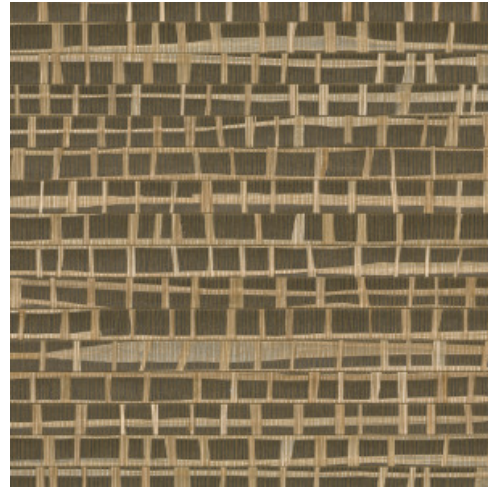

RUBAN

Colección All Naturals

Historia de la colección

Arte tiene una especial predilección por los materiales inusuales. Los diseñadores buscan constantemente los materiales más singulares para incorporarlos a preciosos revestimientos murales y una parte importante de ellos son diseños con materiales naturales. Rafia, sisal, mica o corteza de plátano son solo algunos ejemplos de la gran variedad de revestimientos murales naturales. Esta colección los reúne todos.

Especificaciones técnicas

Referencia	<u>48070A</u> • Palmier
Categoría de producto	Exquisite
Composición	Revestimiento mural natural sobre base no tejida
Descripción	Combinación de tiras estrechas y anchas de rafia pegadas a mano y tejidas en un hermoso conjunto
Dimensiones	Ancho 91,44 cm / se vende por metro lineal
Case	Case libre 0 cm
Pegamento	Arte Clearpro o una cola de dispersión de buena calidad
Cómo encolar	Humedecer el producto, encolar la pared
Resistencia a la luz	Buena resistencia a la luz
Cómo retirar	Arrancable en seco
Certificado ignífugo EU	B-s1, d0
Certificado ignífugo US	Class A
Mantenimiento	Durante la colocación se puede utilizar una esponja húmeda (retirar las manchas de cola fresca)

Colores (4)

48070A

48071A

48072A

48073A

Más información? [Haga clic aquí](#)

Solicita muestras, calcule cantidades, vea videos de instrucciones, descargue información técnica y más:
www.arte-international.com