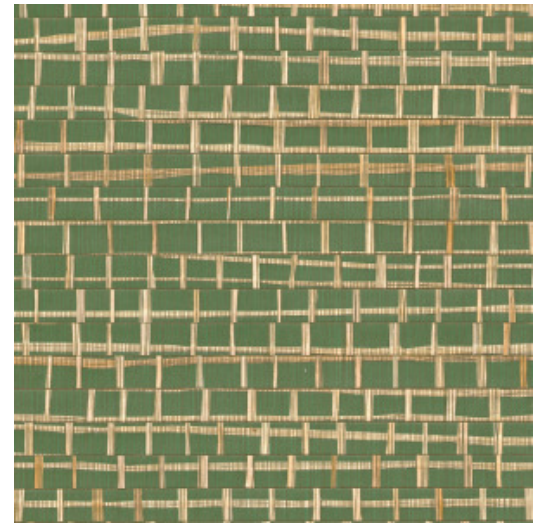

RUBAN

Colección All Naturals

Historia de la colección

Arte tiene una especial predilección por los materiales inusuales. Los diseñadores buscan constantemente los materiales más singulares para incorporarlos a preciosos revestimientos murales y una parte importante de ellos son diseños con materiales naturales. Rafia, sisal, mica o corteza de plátano son solo algunos ejemplos de la gran variedad de revestimientos murales naturales. Esta colección los reúne todos.

Especificaciones técnicas

Referencia	<u>48070A</u> • Palmier
Categoría de producto	Exquisite
Composición	Revestimiento mural natural sobre base no tejida
Descripción	Combinación de tiras estrechas y anchas de rafia pegadas a mano y tejidas en un hermoso conjunto
Dimensiones	Ancho 91,44 cm / se vende por metro lineal
Case	Case libre 0 cm
Pegamento	Arte Clearpro o una cola de dispersión de buena calidad
Cómo encolar	Humedecer el producto, encolar la pared
Resistencia a la luz	Buena resistencia a la luz
Cómo retirar	Arrancable en seco
Certificado ignífugo EU	B-s1, d0
Certificado ignífugo US	Class A
Mantenimiento	Durante la colocación se puede utilizar una esponja húmeda (retirar las manchas de cola fresca)

Colores (4)

48070A

48071A

48072A

48073A

Más información? [Haga clic aquí](#)

Solicita muestras, calcule cantidades, vea videos de instrucciones, descargue información técnica y más:
www.arte-international.com