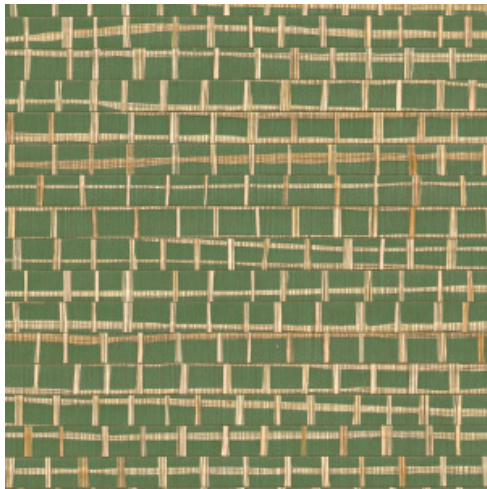

RUBAN

Colección All Naturals

Historia de la colección

Arte tiene una especial predilección por los materiales inusuales. Los diseñadores buscan constantemente los materiales más singulares para incorporarlos a preciosos revestimientos murales y una parte importante de ellos son diseños con materiales naturales. Rafia, sisal, mica o corteza de plátano son solo algunos ejemplos de la gran variedad de revestimientos murales naturales. Esta colección los reúne todos.

Especificaciones técnicas

Referencia	<u>48070A</u> • Palmier
Categoría de producto	Exquisite
Composición	Revestimiento mural natural sobre base no tejida
Descripción	Combinación de tiras estrechas y anchas de rafia pegadas a mano y tejidas en un hermoso conjunto
Dimensiones	Ancho 91,44 cm / se vende por metro lineal
Case	Case libre 0 cm
Pegamento	Arte Clearpro o una cola de dispersión de buena calidad
Cómo encolar	Humedecer el producto, encolar la pared
Resistencia a la luz	Buena resistencia a la luz
Cómo retirar	Arrancable en seco
Certificado ignífugo EU	B-s1, d0
Certificado ignífugo US	Class A
Mantenimiento	Durante la colocación se puede utilizar una esponja húmeda (retirar las manchas de cola fresca)

Colores (4)

48070A

48071A

48072A

48073A

Más información? [Haga clic aquí](#)

Solicita muestras, calcule cantidades, vea videos de instrucciones, descargue información técnica y más:
www.arte-international.com