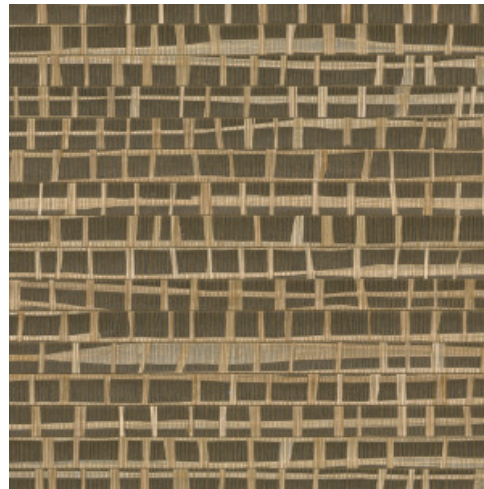

RUBAN

Colección All Naturals

Historia de la colección

Arte tiene una especial predilección por los materiales inusuales. Los diseñadores buscan constantemente los materiales más singulares para incorporarlos a preciosos revestimientos murales y una parte importante de ellos son diseños con materiales naturales. Rafia, sisal, mica o corteza de plátano son solo algunos ejemplos de la gran variedad de revestimientos murales naturales. Esta colección los reúne todos.

Especificaciones técnicas

Referencia	<u>48070A</u> • Palmier
Categoría de producto	Exquisite
Composición	Revestimiento mural natural sobre base no tejida
Descripción	Combinación de tiras estrechas y anchas de rafia pegadas a mano y tejidas en un hermoso conjunto
Dimensiones	Ancho 91,44 cm / se vende por metro lineal
Case	Case libre 0 cm
Pegamento	Arte Clearpro o una cola de dispersión de buena calidad
Cómo encolar	Humedecer el producto, encolar la pared
Resistencia a la luz	Buena resistencia a la luz
Cómo retirar	Arrancable en seco
Certificado ignífugo EU	B-s1, d0
Certificado ignífugo US	Class A
Mantenimiento	Durante la colocación se puede utilizar una esponja húmeda (retirar las manchas de cola fresca)

Colores (4)

48070A

48071A

48072A

48073A

Más información? [Haga clic aquí](#)

Solicita muestras, calcule cantidades, vea videos de instrucciones, descargue información técnica y más:
www.arte-international.com