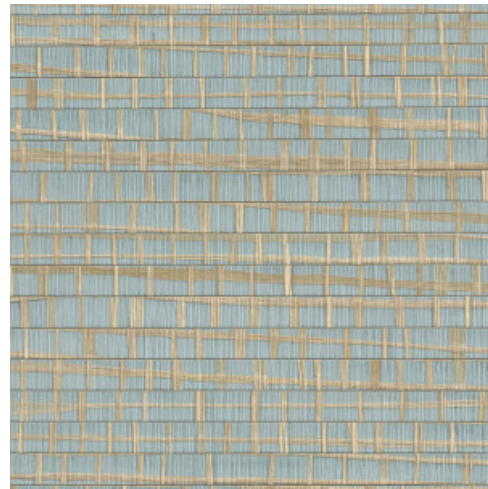

RUBAN

Colección All Naturals

Historia de la colección

Arte tiene una especial predilección por los materiales inusuales. Los diseñadores buscan constantemente los materiales más singulares para incorporarlos a preciosos revestimientos murales y una parte importante de ellos son diseños con materiales naturales. Rafia, sisal, mica o corteza de plátano son solo algunos ejemplos de la gran variedad de revestimientos murales naturales. Esta colección los reúne todos.

Especificaciones técnicas

Referencia	<u>48070A</u> • Palmier
Categoría de producto	Exquisite
Composición	Revestimiento mural natural sobre base no tejida
Descripción	Combinación de tiras estrechas y anchas de rafia pegadas a mano y tejidas en un hermoso conjunto
Dimensiones	Ancho 91,44 cm / se vende por metro lineal
Case	Case libre 0 cm
Pegamento	Arte Clearpro o una cola de dispersión de buena calidad
Cómo encolar	Humedecer el producto, encolar la pared
Resistencia a la luz	Buena resistencia a la luz
Cómo retirar	Arrancable en seco
Certificado ignífugo EU	B-s1, d0
Certificado ignífugo US	Class A
Mantenimiento	Durante la colocación se puede utilizar una esponja húmeda (retirar las manchas de cola fresca)

Colores (4)

48070A

48071A

48072A

48073A

Más información? [Haga clic aquí](#)

Solicita muestras, calcule cantidades, vea videos de instrucciones, descargue información técnica y más:
www.arte-international.com