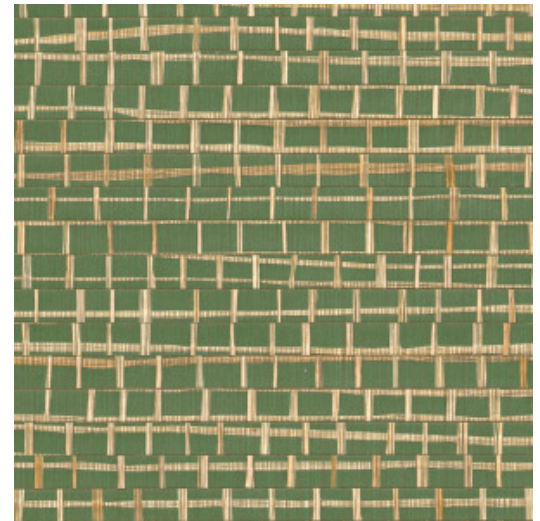

RUBAN

Colección All Naturals

Historia de la colección

Arte tiene una especial predilección por los materiales inusuales. Los diseñadores buscan constantemente los materiales más singulares para incorporarlos a preciosos revestimientos murales y una parte importante de ellos son diseños con materiales naturales. Rafia, sisal, mica o corteza de plátano son solo algunos ejemplos de la gran variedad de revestimientos murales naturales. Esta colección los reúne todos.

Especificaciones técnicas

Referencia	<u>48070A</u> • Palmier
Categoría de producto	Exquisite
Composición	Revestimiento mural natural sobre base no tejida
Descripción	Combinación de tiras estrechas y anchas de rafia pegadas a mano y tejidas en un hermoso conjunto
Dimensiones	Ancho 91,44 cm / se vende por metro lineal
Case	Case libre 0 cm
Pegamento	Arte Clearpro o una cola de dispersión de buena calidad
Cómo encolar	Humedecer el producto, encolar la pared
Resistencia a la luz	Buena resistencia a la luz
Cómo retirar	Arrancable en seco
Certificado ignífugo EU	B-s1, d0
Certificado ignífugo US	Class A
Mantenimiento	Durante la colocación se puede utilizar una esponja húmeda (retirar las manchas de cola fresca)

Colores (4)

48070A

48071A

48072A

48073A

Más información? [Haga clic aquí](#)

Solicita muestras, calcule cantidades, vea videos de instrucciones, descargue información técnica y más:
www.arte-international.com