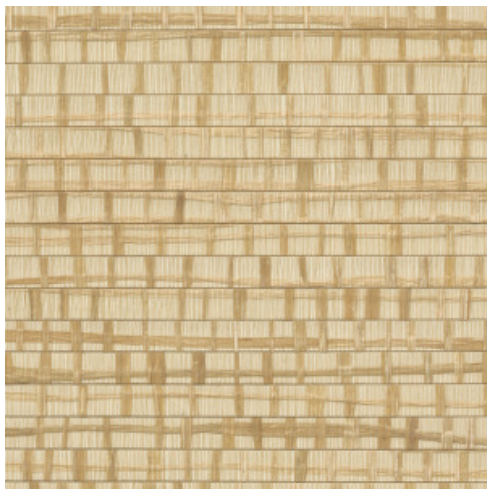

RUBAN

Colección All Naturals

Historia de la colección

Arte tiene una especial predilección por los materiales inusuales. Los diseñadores buscan constantemente los materiales más singulares para incorporarlos a preciosos revestimientos murales y una parte importante de ellos son diseños con materiales naturales. Rafia, sisal, mica o corteza de plátano son solo algunos ejemplos de la gran variedad de revestimientos murales naturales. Esta colección los reúne todos.

Especificaciones técnicas

Referencia	<u>48070A</u> • Palmier
Categoría de producto	Exquisite
Composición	Revestimiento mural natural sobre base no tejida
Descripción	Combinación de tiras estrechas y anchas de rafia pegadas a mano y tejidas en un hermoso conjunto
Dimensiones	Ancho 91,44 cm / se vende por metro lineal
Case	Case libre 0 cm
Pegamento	Arte Clearpro o una cola de dispersión de buena calidad
Cómo encolar	Humedecer el producto, encolar la pared
Resistencia a la luz	Buena resistencia a la luz
Cómo retirar	Arrancable en seco
Certificado ignífugo EU	B-s1, d0
Certificado ignífugo US	Class A
Mantenimiento	Durante la colocación se puede utilizar una esponja húmeda (retirar las manchas de cola fresca)

Colores (4)

48070A

48071A

48072A

48073A

Más información? [Haga clic aquí](#)

Solicita muestras, calcule cantidades, vea videos de instrucciones, descargue información técnica y más:
www.arte-international.com