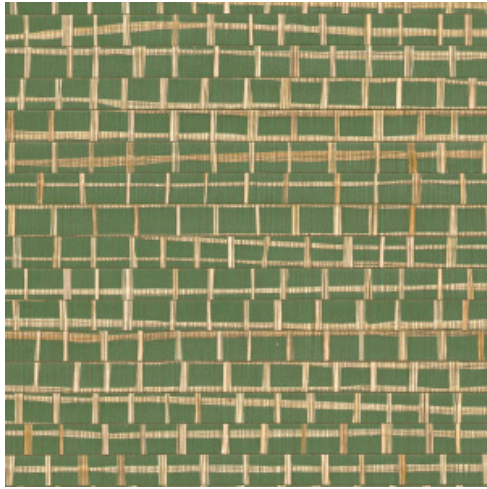

RUBAN

Colección All Naturals

Historia de la colección

Arte tiene una especial predilección por los materiales inusuales. Los diseñadores buscan constantemente los materiales más singulares para incorporarlos a preciosos revestimientos murales y una parte importante de ellos son diseños con materiales naturales. Rafia, sisal, mica o corteza de plátano son solo algunos ejemplos de la gran variedad de revestimientos murales naturales. Esta colección los reúne todos.

Especificaciones técnicas

Referencia	<u>48070A</u> • Palmier
Categoría de producto	Exquisite
Composición	Revestimiento mural natural sobre base no tejida
Descripción	Combinación de tiras estrechas y anchas de rafia pegadas a mano y tejidas en un hermoso conjunto
Dimensiones	Ancho 91,44 cm / se vende por metro lineal
Case	Case libre 0 cm
Pegamento	Arte Clearpro o una cola de dispersión de buena calidad
Cómo encolar	Humedecer el producto, encolar la pared
Resistencia a la luz	Buena resistencia a la luz
Cómo retirar	Arrancable en seco
Certificado ignífugo EU	B-s1, d0
Certificado ignífugo US	Class A
Mantenimiento	Durante la colocación se puede utilizar una esponja húmeda (retirar las manchas de cola fresca)

Colores (4)

48070A

48071A

48072A

48073A

Más información? [Haga clic aquí](#)

Solicita muestras, calcule cantidades, vea videos de instrucciones, descargue información técnica y más:
www.arte-international.com