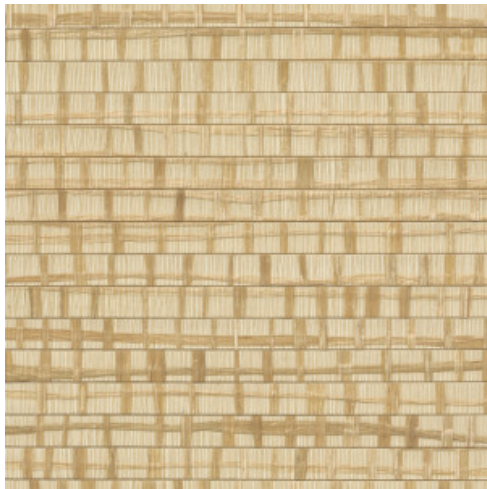

RUBAN

Colección All Naturals

Historia de la colección

Arte tiene una especial predilección por los materiales inusuales. Los diseñadores buscan constantemente los materiales más singulares para incorporarlos a preciosos revestimientos murales y una parte importante de ellos son diseños con materiales naturales. Rafia, sisal, mica o corteza de plátano son solo algunos ejemplos de la gran variedad de revestimientos murales naturales. Esta colección los reúne todos.

Especificaciones técnicas

Referencia	<u>48071A</u> • Oak
Categoría de producto	Exquisite
Composición	Revestimiento mural natural sobre base no tejida
Descripción	Combinación de tiras estrechas y anchas de rafia pegadas a mano y tejidas en un hermoso conjunto
Dimensiones	Ancho 91,44 cm / se vende por metro lineal
Case	Case libre 0 cm
Pegamento	Arte Clearpro o una cola de dispersión de buena calidad
Cómo encolar	Humedecer el producto, encolar la pared
Resistencia a la luz	Buena resistencia a la luz
Cómo retirar	Arrancable en seco
Certificado ignífugo EU	B-s1, d0
Certificado ignífugo US	Class A
Mantenimiento	Durante la colocación se puede utilizar una esponja húmeda (retirar las manchas de cola fresca)

Colores (4)

48070A

48071A

48072A

48073A

Más información? [Haga clic aquí](#)

Solicita muestras, calcule cantidades, vea videos de instrucciones, descargue información técnica y más:
www.arte-international.com