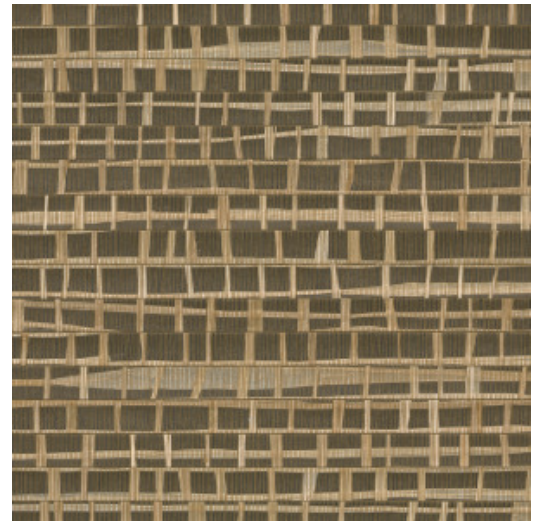

RUBAN

Colección All Naturals

Historia de la colección

Arte tiene una especial predilección por los materiales inusuales. Los diseñadores buscan constantemente los materiales más singulares para incorporarlos a preciosos revestimientos murales y una parte importante de ellos son diseños con materiales naturales. Rafia, sisal, mica o corteza de plátano son solo algunos ejemplos de la gran variedad de revestimientos murales naturales. Esta colección los reúne todos.

Especificaciones técnicas

Referencia	<u>48071A</u> • Oak
Categoría de producto	Exquisite
Composición	Revestimiento mural natural sobre base no tejida
Descripción	Combinación de tiras estrechas y anchas de rafia pegadas a mano y tejidas en un hermoso conjunto
Dimensiones	Ancho 91,44 cm / se vende por metro lineal
Case	Case libre 0 cm
Pegamento	Arte Clearpro o una cola de dispersión de buena calidad
Cómo encolar	Humedecer el producto, encolar la pared
Resistencia a la luz	Buena resistencia a la luz
Cómo retirar	Arrancable en seco
Certificado ignífugo EU	B-s1, d0
Certificado ignífugo US	Class A
Mantenimiento	Durante la colocación se puede utilizar una esponja húmeda (retirar las manchas de cola fresca)

Colores (4)

48070A

48071A

48072A

48073A

Más información? [Haga clic aquí](#)

Solicita muestras, calcule cantidades, vea videos de instrucciones, descargue información técnica y más:
www.arte-international.com