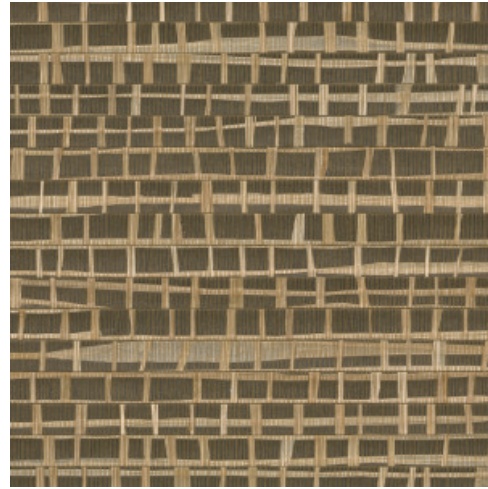

RUBAN

Colección All Naturals

Historia de la colección

Arte tiene una especial predilección por los materiales inusuales. Los diseñadores buscan constantemente los materiales más singulares para incorporarlos a preciosos revestimientos murales y una parte importante de ellos son diseños con materiales naturales. Rafia, sisal, mica o corteza de plátano son solo algunos ejemplos de la gran variedad de revestimientos murales naturales. Esta colección los reúne todos.

Especificaciones técnicas

Referencia	<u>48071A</u> • Oak
Categoría de producto	Exquisite
Composición	Revestimiento mural natural sobre base no tejida
Descripción	Combinación de tiras estrechas y anchas de rafia pegadas a mano y tejidas en un hermoso conjunto
Dimensiones	Ancho 91,44 cm / se vende por metro lineal
Case	Case libre 0 cm
Pegamento	Arte Clearpro o una cola de dispersión de buena calidad
Cómo encolar	Humedecer el producto, encolar la pared
Resistencia a la luz	Buena resistencia a la luz
Cómo retirar	Arrancable en seco
Certificado ignífugo EU	B-s1, d0
Certificado ignífugo US	Class A
Mantenimiento	Durante la colocación se puede utilizar una esponja húmeda (retirar las manchas de cola fresca)

Colores (4)

48070A

48071A

48072A

48073A

Más información? [Haga clic aquí](#)

Solicita muestras, calcule cantidades, vea videos de instrucciones, descargue información técnica y más:
www.arte-international.com