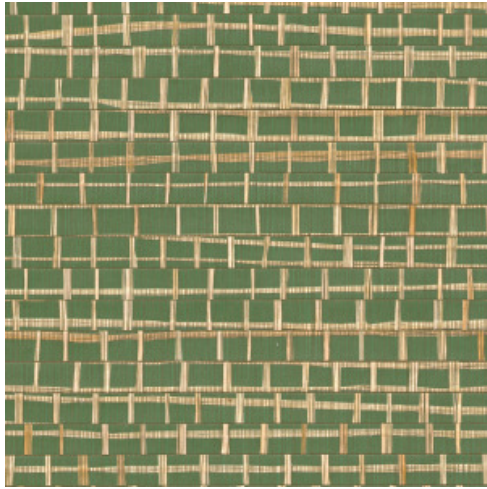

RUBAN

Colección All Naturals

Historia de la colección

Arte tiene una especial predilección por los materiales inusuales. Los diseñadores buscan constantemente los materiales más singulares para incorporarlos a preciosos revestimientos murales y una parte importante de ellos son diseños con materiales naturales. Rafia, sisal, mica o corteza de plátano son solo algunos ejemplos de la gran variedad de revestimientos murales naturales. Esta colección los reúne todos.

Especificaciones técnicas

Referencia	<u>48071A</u> • Oak
Categoría de producto	Exquisite
Composición	Revestimiento mural natural sobre base no tejida
Descripción	Combinación de tiras estrechas y anchas de rafia pegadas a mano y tejidas en un hermoso conjunto
Dimensiones	Ancho 91,44 cm / se vende por metro lineal
Case	Case libre 0 cm
Pegamento	Arte Clearpro o una cola de dispersión de buena calidad
Cómo encolar	Humedecer el producto, encolar la pared
Resistencia a la luz	Buena resistencia a la luz
Cómo retirar	Arrancable en seco
Certificado ignífugo EU	B-s1, d0
Certificado ignífugo US	Class A
Mantenimiento	Durante la colocación se puede utilizar una esponja húmeda (retirar las manchas de cola fresca)

Colores (4)

48070A

48071A

48072A

48073A

Más información? [Haga clic aquí](#)

Solicita muestras, calcule cantidades, vea videos de instrucciones, descargue información técnica y más:
www.arte-international.com