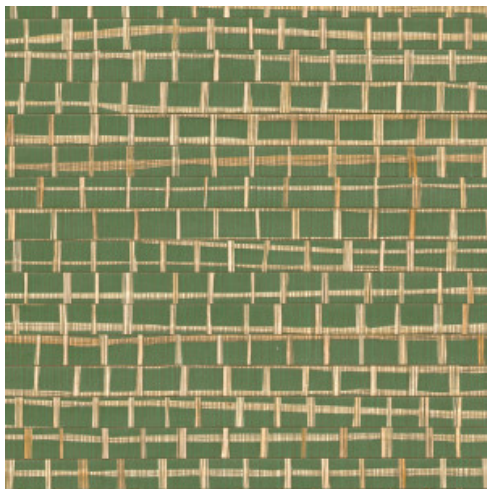

RUBAN

Colección Les Forêts

Historia de la colección

Como su nombre indica, la colección Les Forêts evoca la misteriosa esencia de un bosque denso. Los materiales naturales, como la corteza, la rafia y la madera, combinados con los motivos forestales, nos transportan al instante a un mágico paseo por el bosque.

Especificaciones técnicas

Referencia	<u>48073</u> • Skylight
Categoría de producto	Exquisite
Composición	Revestimiento mural natural sobre base no tejida
Descripción	Combinación de tiras estrechas y anchas de rafia pegadas a mano y tejidas en un hermoso conjunto
Dimensiones	Ancho 91,44 cm / se vende por metro lineal
Case	Case libre 0 cm
Pegamento	Arte Clearpro o una cola de dispersión de buena calidad
Cómo encolar	Humedecer el producto, encolar la pared
Resistencia a la luz	Buena resistencia a la luz
Cómo retirar	Arrancable en seco
Certificado ignífugo EU	B-s1, d0
Certificado ignífugo US	Class A
Mantenimiento	Durante la colocación se puede utilizar una esponja húmeda (retirar las manchas de cola fresca)

Colores (4)

48070

48071

48072

48073

Más información? [Haga clic aquí](#)

Solicita muestras, calcule cantidades, vea videos de instrucciones, descargue información técnica y más:
www.arte-international.com

ARTE®