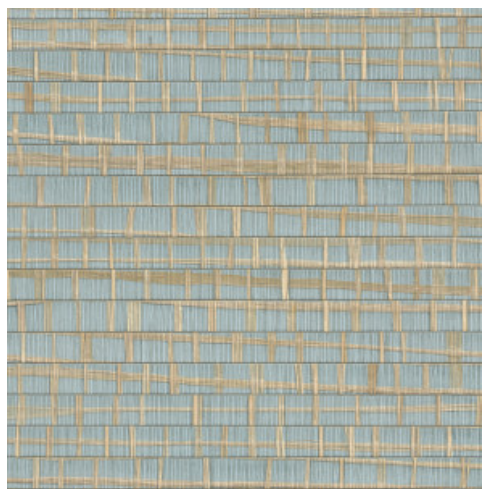

RUBAN

Colección Les Forêts

Historia de la colección

Como su nombre indica, la colección Les Forêts evoca la misteriosa esencia de un bosque denso. Los materiales naturales, como la corteza, la rafia y la madera, combinados con los motivos forestales, nos transportan al instante a un mágico paseo por el bosque.

Especificaciones técnicas

Referencia	<u>48073</u> • Skylight
Categoría de producto	Exquisite
Composición	Revestimiento mural natural sobre base no tejida
Descripción	Combinación de tiras estrechas y anchas de rafia pegadas a mano y tejidas en un hermoso conjunto
Dimensiones	Ancho 91,44 cm / se vende por metro lineal
Case	Case libre 0 cm
Pegamento	Arte Clearpro o una cola de dispersión de buena calidad
Cómo encolar	Humedecer el producto, encolar la pared
Resistencia a la luz	Buena resistencia a la luz
Cómo retirar	Arrancable en seco
Certificado ignífugo EU	B-s1, d0
Certificado ignífugo US	Class A
Mantenimiento	Durante la colocación se puede utilizar una esponja húmeda (retirar las manchas de cola fresca)

Colores (4)

48070

48071

48072

48073

Más información? [Haga clic aquí](#)

Solicita muestras, calcule cantidades, vea videos de instrucciones, descargue información técnica y más:
www.arte-international.com

ARTE®