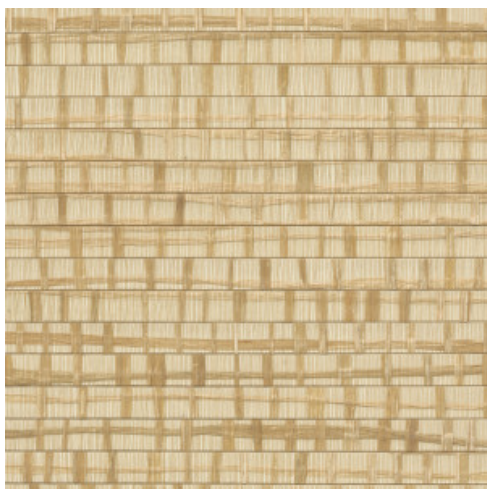

RUBAN

Colección Les Forêts

Historia de la colección

Como su nombre indica, la colección Les Forêts evoca la misteriosa esencia de un bosque denso. Los materiales naturales, como la corteza, la rafia y la madera, combinados con los motivos forestales, nos transportan al instante a un mágico paseo por el bosque.

Especificaciones técnicas

Referencia	<u>48073</u> • Skylight
Categoría de producto	Exquisite
Composición	Revestimiento mural natural sobre base no tejida
Descripción	Combinación de tiras estrechas y anchas de rafia pegadas a mano y tejidas en un hermoso conjunto
Dimensiones	Ancho 91,44 cm / se vende por metro lineal
Case	Case libre 0 cm
Pegamento	Arte Clearpro o una cola de dispersión de buena calidad
Cómo encolar	Humedecer el producto, encolar la pared
Resistencia a la luz	Buena resistencia a la luz
Cómo retirar	Arrancable en seco
Certificado ignífugo EU	B-s1, d0
Certificado ignífugo US	Class A
Mantenimiento	Durante la colocación se puede utilizar una esponja húmeda (retirar las manchas de cola fresca)

Colores (4)

48070

48071

48072

48073

Más información? [Haga clic aquí](#)

Solicita muestras, calcule cantidades, vea videos de instrucciones, descargue información técnica y más:
www.arte-international.com

ARTE®