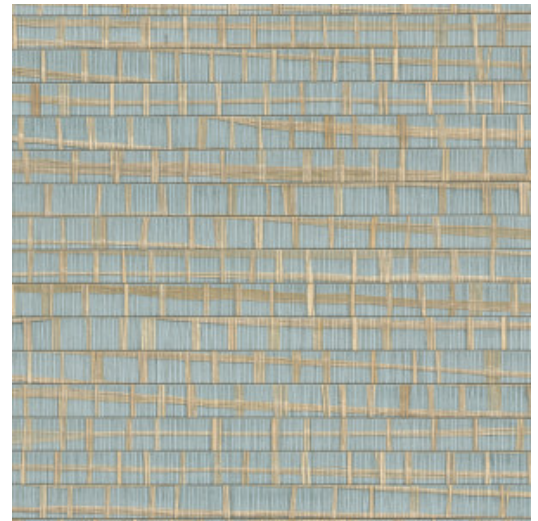

RUBAN

Colección Les Forêts

Historia de la colección

Como su nombre indica, la colección Les Forêts evoca la misteriosa esencia de un bosque denso. Los materiales naturales, como la corteza, la rafia y la madera, combinados con los motivos forestales, nos transportan al instante a un mágico paseo por el bosque.

Especificaciones técnicas

Referencia	<u>48073</u> • Skylight
Categoría de producto	Exquisite
Composición	Revestimiento mural natural sobre base no tejida
Descripción	Combinación de tiras estrechas y anchas de rafia pegadas a mano y tejidas en un hermoso conjunto
Dimensiones	Ancho 91,44 cm / se vende por metro lineal
Case	Case libre 0 cm
Pegamento	Arte Clearpro o una cola de dispersión de buena calidad
Cómo encolar	Humedecer el producto, encolar la pared
Resistencia a la luz	Buena resistencia a la luz
Cómo retirar	Arrancable en seco
Certificado ignífugo EU	B-s1, d0
Certificado ignífugo US	Class A
Mantenimiento	Durante la colocación se puede utilizar una esponja húmeda (retirar las manchas de cola fresca)

Colores (4)

48070

48071

48072

48073

Más información? [Haga clic aquí](#)

Solicita muestras, calcule cantidades, vea videos de instrucciones, descargue información técnica y más:
www.arte-international.com

ARTE®