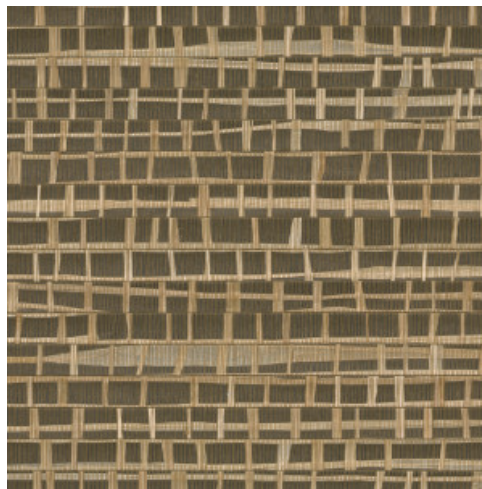

RUBAN

Colección Les Forêts

Historia de la colección

Como su nombre indica, la colección Les Forêts evoca la misteriosa esencia de un bosque denso. Los materiales naturales, como la corteza, la rafia y la madera, combinados con los motivos forestales, nos transportan al instante a un mágico paseo por el bosque.

Especificaciones técnicas

Referencia	<u>48073</u> • Skylight
Categoría de producto	Exquisite
Composición	Revestimiento mural natural sobre base no tejida
Descripción	Combinación de tiras estrechas y anchas de rafia pegadas a mano y tejidas en un hermoso conjunto
Dimensiones	Ancho 91,44 cm / se vende por metro lineal
Case	Case libre 0 cm
Pegamento	Arte Clearpro o una cola de dispersión de buena calidad
Cómo encolar	Humedecer el producto, encolar la pared
Resistencia a la luz	Buena resistencia a la luz
Cómo retirar	Arrancable en seco
Certificado ignífugo EU	B-s1, d0
Certificado ignífugo US	Class A
Mantenimiento	Durante la colocación se puede utilizar una esponja húmeda (retirar las manchas de cola fresca)

Colores (4)

48070

48071

48072

48073

Más información? [Haga clic aquí](#)

Solicita muestras, calcule cantidades, vea videos de instrucciones, descargue información técnica y más:
www.arte-international.com

ARTE®