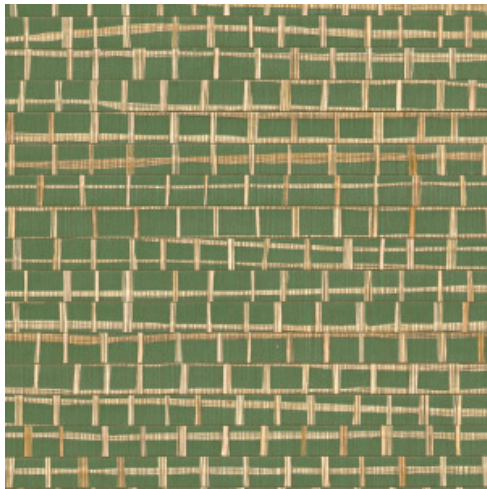

RUBAN

Colección All Naturals

Historia de la colección

Arte tiene una especial predilección por los materiales inusuales. Los diseñadores buscan constantemente los materiales más singulares para incorporarlos a preciosos revestimientos murales y una parte importante de ellos son diseños con materiales naturales. Rafia, sisal, mica o corteza de plátano son solo algunos ejemplos de la gran variedad de revestimientos murales naturales. Esta colección los reúne todos.

Especificaciones técnicas

Referencia	<u>48073A</u> • Skylight
Categoría de producto	Exquisite
Composición	Revestimiento mural natural sobre base no tejida
Descripción	Combinación de tiras estrechas y anchas de rafia pegadas a mano y tejidas en un hermoso conjunto
Dimensiones	Ancho 91,44 cm / se vende por metro lineal
Case	Case libre 0 cm
Pegamento	Arte Clearpro o una cola de dispersión de buena calidad
Cómo encolar	Humedecer el producto, encolar la pared
Resistencia a la luz	Buena resistencia a la luz
Cómo retirar	Arrancable en seco
Certificado ignífugo EU	B-s1, d0
Certificado ignífugo US	Class A
Mantenimiento	Durante la colocación se puede utilizar una esponja húmeda (retirar las manchas de cola fresca)

Colores (4)

48070A

48071A

48072A

48073A

Más información? [Haga clic aquí](#)

Solicita muestras, calcule cantidades, vea videos de instrucciones, descargue información técnica y más:
www.arte-international.com