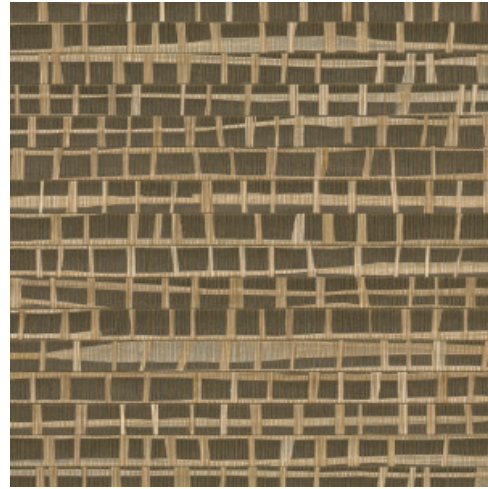

## Historia de la colección

Arte tiene una especial predilección por los materiales inusuales. Los diseñadores buscan constantemente los materiales más singulares para incorporarlos a preciosos revestimientos murales y una parte importante de ellos son diseños con materiales naturales. Rafia, sisal, mica o corteza de plátano son solo algunos ejemplos de la gran variedad de revestimientos murales naturales. Esta colección los reúne todos.

## Especificaciones técnicas

Referencia	<u>48073A</u> • Skylight
Categoría de producto	Exquisite
Composición	Revestimiento mural natural sobre base no tejida
Descripción	Combinación de tiras estrechas y anchas de rafia pegadas a mano y tejidas en un hermoso conjunto
Dimensiones	Ancho 91,44 cm / se vende por metro lineal
Case	Case libre 0 cm
Pegamento	Arte Clearpro o una cola de dispersión de buena calidad
Cómo encolar	Humedecer el producto, encolar la pared
Resistencia a la luz	Buena resistencia a la luz
Cómo retirar	Arrancable en seco
Certificado ignífugo EU	B-s1, d0
Certificado ignífugo US	Class A
Mantenimiento	Durante la colocación se puede utilizar una esponja húmeda (retirar las manchas de cola fresca)

## Colores (4)

48070A

48071A

48072A

48073A

Más información? [Haga clic aquí](#)

Solicita muestras, calcule cantidades, vea videos de instrucciones, descargue información técnica y más:  
[www.arte-international.com](http://www.arte-international.com)