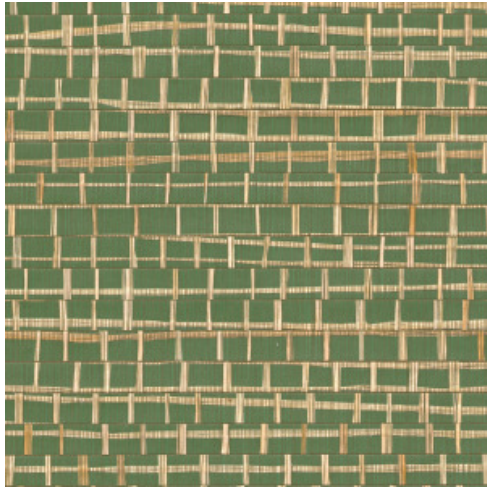

## Historia de la colección

Arte tiene una especial predilección por los materiales inusuales. Los diseñadores buscan constantemente los materiales más singulares para incorporarlos a preciosos revestimientos murales y una parte importante de ellos son diseños con materiales naturales. Rafia, sisal, mica o corteza de plátano son solo algunos ejemplos de la gran variedad de revestimientos murales naturales. Esta colección los reúne todos.

## Especificaciones técnicas

Referencia	<u>48073A</u> • Skylight
Categoría de producto	Exquisite
Composición	Revestimiento mural natural sobre base no tejida
Descripción	Combinación de tiras estrechas y anchas de rafia pegadas a mano y tejidas en un hermoso conjunto
Dimensiones	Ancho 91,44 cm / se vende por metro lineal
Case	Case libre 0 cm
Pegamento	Arte Clearpro o una cola de dispersión de buena calidad
Cómo encolar	Humedecer el producto, encolar la pared
Resistencia a la luz	Buena resistencia a la luz
Cómo retirar	Arrancable en seco
Certificado ignífugo EU	B-s1, d0
Certificado ignífugo US	Class A
Mantenimiento	Durante la colocación se puede utilizar una esponja húmeda (retirar las manchas de cola fresca)

## Colores (4)

48070A

48071A

48072A

48073A

Más información? [Haga clic aquí](#)

Solicita muestras, calcule cantidades, vea videos de instrucciones, descargue información técnica y más:  
[www.arte-international.com](http://www.arte-international.com)