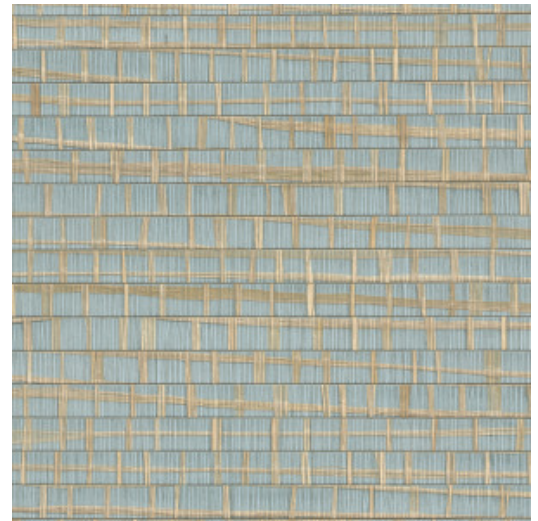

RUBAN

Colección All Naturals

Historia de la colección

Arte tiene una especial predilección por los materiales inusuales. Los diseñadores buscan constantemente los materiales más singulares para incorporarlos a preciosos revestimientos murales y una parte importante de ellos son diseños con materiales naturales. Rafia, sisal, mica o corteza de plátano son solo algunos ejemplos de la gran variedad de revestimientos murales naturales. Esta colección los reúne todos.

Especificaciones técnicas

Referencia	<u>48073A</u> • Skylight
Categoría de producto	Exquisite
Composición	Revestimiento mural natural sobre base no tejida
Descripción	Combinación de tiras estrechas y anchas de rafia pegadas a mano y tejidas en un hermoso conjunto
Dimensiones	Ancho 91,44 cm / se vende por metro lineal
Case	Case libre 0 cm
Pegamento	Arte Clearpro o una cola de dispersión de buena calidad
Cómo encolar	Humedecer el producto, encolar la pared
Resistencia a la luz	Buena resistencia a la luz
Cómo retirar	Arrancable en seco
Certificado ignífugo EU	B-s1, d0
Certificado ignífugo US	Class A
Mantenimiento	Durante la colocación se puede utilizar una esponja húmeda (retirar las manchas de cola fresca)

Colores (4)

48070A

48071A

48072A

48073A

Más información? [Haga clic aquí](#)

Solicita muestras, calcule cantidades, vea videos de instrucciones, descargue información técnica y más:
www.arte-international.com