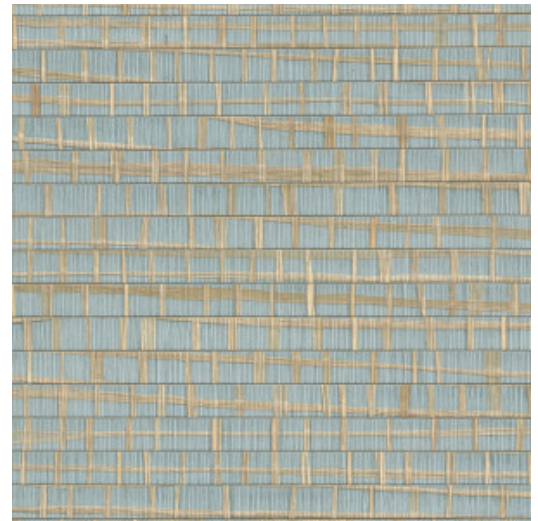

## Historia de la colección

Arte tiene una especial predilección por los materiales inusuales. Los diseñadores buscan constantemente los materiales más singulares para incorporarlos a preciosos revestimientos murales y una parte importante de ellos son diseños con materiales naturales. Rafia, sisal, mica o corteza de plátano son solo algunos ejemplos de la gran variedad de revestimientos murales naturales. Esta colección los reúne todos.

## Especificaciones técnicas

Referencia	<u>48073A</u> • Skylight
Categoría de producto	Exquisite
Composición	Revestimiento mural natural sobre base no tejida
Descripción	Combinación de tiras estrechas y anchas de rafia pegadas a mano y tejidas en un hermoso conjunto
Dimensiones	Ancho 91,44 cm / se vende por metro lineal
Case	Case libre 0 cm
Pegamento	Arte Clearpro o una cola de dispersión de buena calidad
Cómo encolar	Humedecer el producto, encolar la pared
Resistencia a la luz	Buena resistencia a la luz
Cómo retirar	Arrancable en seco
Certificado ignífugo EU	B-s1, d0
Certificado ignífugo US	Class A
Mantenimiento	Durante la colocación se puede utilizar una esponja húmeda (retirar las manchas de cola fresca)