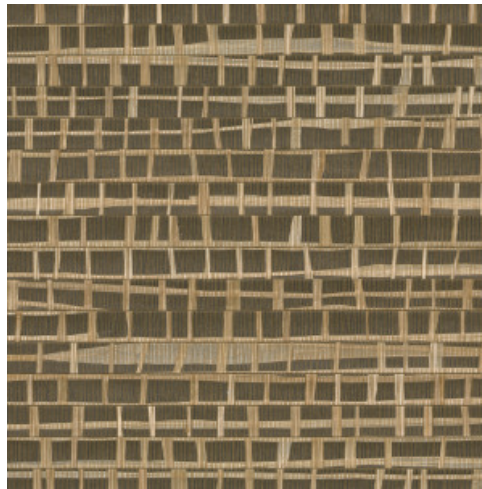

RUBAN

Colección All Naturals

Historia de la colección

Arte tiene una especial predilección por los materiales inusuales. Los diseñadores buscan constantemente los materiales más singulares para incorporarlos a preciosos revestimientos murales y una parte importante de ellos son diseños con materiales naturales. Rafia, sisal, mica o corteza de plátano son solo algunos ejemplos de la gran variedad de revestimientos murales naturales. Esta colección los reúne todos.

Especificaciones técnicas

Referencia	<u>48073A</u> • Skylight
Categoría de producto	Exquisite
Composición	Revestimiento mural natural sobre base no tejida
Descripción	Combinación de tiras estrechas y anchas de rafia pegadas a mano y tejidas en un hermoso conjunto
Dimensiones	Ancho 91,44 cm / se vende por metro lineal
Case	Case libre 0 cm
Pegamento	Arte Clearpro o una cola de dispersión de buena calidad
Cómo encolar	Humedecer el producto, encolar la pared
Resistencia a la luz	Buena resistencia a la luz
Cómo retirar	Arrancable en seco
Certificado ignífugo EU	B-s1, d0
Certificado ignífugo US	Class A
Mantenimiento	Durante la colocación se puede utilizar una esponja húmeda (retirar las manchas de cola fresca)

Colores (4)

48070A

48071A

48072A

48073A

Más información? [Haga clic aquí](#)

Solicita muestras, calcule cantidades, vea videos de instrucciones, descargue información técnica y más:
www.arte-international.com