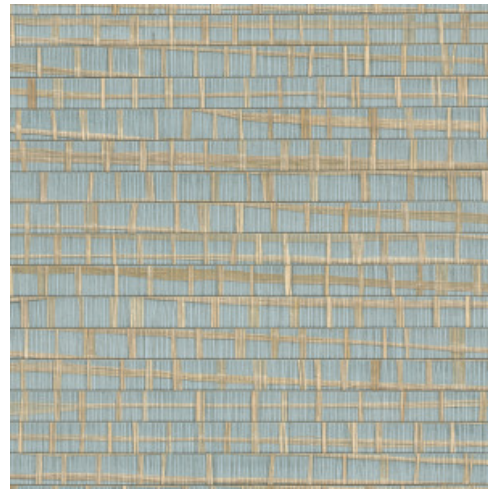

## Historia de la colección

Arte tiene una especial predilección por los materiales inusuales. Los diseñadores buscan constantemente los materiales más singulares para incorporarlos a preciosos revestimientos murales y una parte importante de ellos son diseños con materiales naturales. Rafia, sisal, mica o corteza de plátano son solo algunos ejemplos de la gran variedad de revestimientos murales naturales. Esta colección los reúne todos.

## Especificaciones técnicas

Referencia	<u>48073A</u> • Skylight
Categoría de producto	Exquisite
Composición	Revestimiento mural natural sobre base no tejida
Descripción	Combinación de tiras estrechas y anchas de rafia pegadas a mano y tejidas en un hermoso conjunto
Dimensiones	Ancho 91,44 cm / se vende por metro lineal
Case	Case libre 0 cm
Pegamento	Arte Clearpro o una cola de dispersión de buena calidad
Cómo encolar	Humedecer el producto, encolar la pared
Resistencia a la luz	Buena resistencia a la luz
Cómo retirar	Arrancable en seco
Certificado ignífugo EU	B-s1, d0
Certificado ignífugo US	Class A
Mantenimiento	Durante la colocación se puede utilizar una esponja húmeda (retirar las manchas de cola fresca)

## Colores (4)

48070A

48071A

48072A

48073A

Más información? [Haga clic aquí](#)

Solicita muestras, calcule cantidades, vea videos de instrucciones, descargue información técnica y más:  
[www.arte-international.com](http://www.arte-international.com)