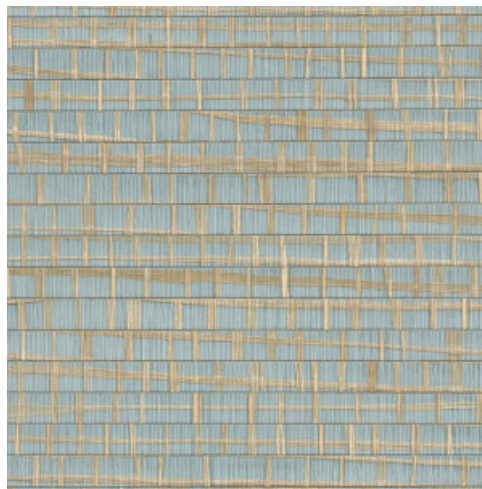

RUBAN

Colección All Naturals

Historia de la colección

Arte tiene una especial predilección por los materiales inusuales. Los diseñadores buscan constantemente los materiales más singulares para incorporarlos a preciosos revestimientos murales y una parte importante de ellos son diseños con materiales naturales. Rafia, sisal, mica o corteza de plátano son solo algunos ejemplos de la gran variedad de revestimientos murales naturales. Esta colección los reúne todos.

Especificaciones técnicas

Referencia	<u>48073A</u> • Skylight
Categoría de producto	Exquisite
Composición	Revestimiento mural natural sobre base no tejida
Descripción	Combinación de tiras estrechas y anchas de rafia pegadas a mano y tejidas en un hermoso conjunto
Dimensiones	Ancho 91,44 cm / se vende por metro lineal
Case	Case libre 0 cm
Pegamento	Arte Clearpro o una cola de dispersión de buena calidad
Cómo encolar	Humedecer el producto, encolar la pared
Resistencia a la luz	Buena resistencia a la luz
Cómo retirar	Arrancable en seco
Certificado ignífugo EU	B-s1, d0
Certificado ignífugo US	Class A
Mantenimiento	Durante la colocación se puede utilizar una esponja húmeda (retirar las manchas de cola fresca)

Colores (4)

48070A

48071A

48072A

48073A

Más información? [Haga clic aquí](#)

Solicita muestras, calcule cantidades, vea videos de instrucciones, descargue información técnica y más:
www.arte-international.com