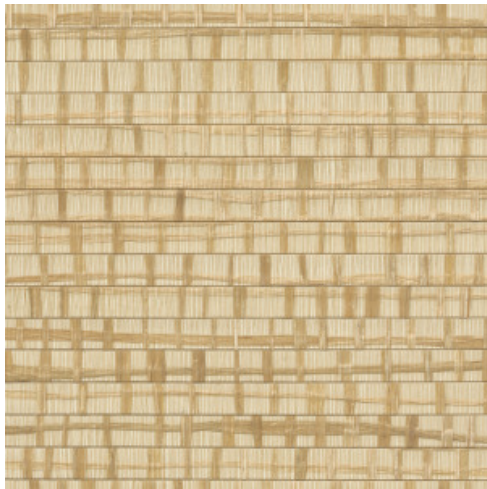

## Historia de la colección

Arte tiene una especial predilección por los materiales inusuales. Los diseñadores buscan constantemente los materiales más singulares para incorporarlos a preciosos revestimientos murales y una parte importante de ellos son diseños con materiales naturales. Rafia, sisal, mica o corteza de plátano son solo algunos ejemplos de la gran variedad de revestimientos murales naturales. Esta colección los reúne todos.

## Especificaciones técnicas

Referencia	<u>48073A</u> • Skylight
Categoría de producto	Exquisite
Composición	Revestimiento mural natural sobre base no tejida
Descripción	Combinación de tiras estrechas y anchas de rafia pegadas a mano y tejidas en un hermoso conjunto
Dimensiones	Ancho 91,44 cm / se vende por metro lineal
Case	Case libre 0 cm
Pegamento	Arte Clearpro o una cola de dispersión de buena calidad
Cómo encolar	Humedecer el producto, encolar la pared
Resistencia a la luz	Buena resistencia a la luz
Cómo retirar	Arrancable en seco
Certificado ignífugo EU	B-s1, d0
Certificado ignífugo US	Class A
Mantenimiento	Durante la colocación se puede utilizar una esponja húmeda (retirar las manchas de cola fresca)

## Colores (4)

48070A

48071A

48072A

48073A

Más información? [Haga clic aquí](#)

Solicita muestras, calcule cantidades, vea videos de instrucciones, descargue información técnica y más:  
[www.arte-international.com](http://www.arte-international.com)